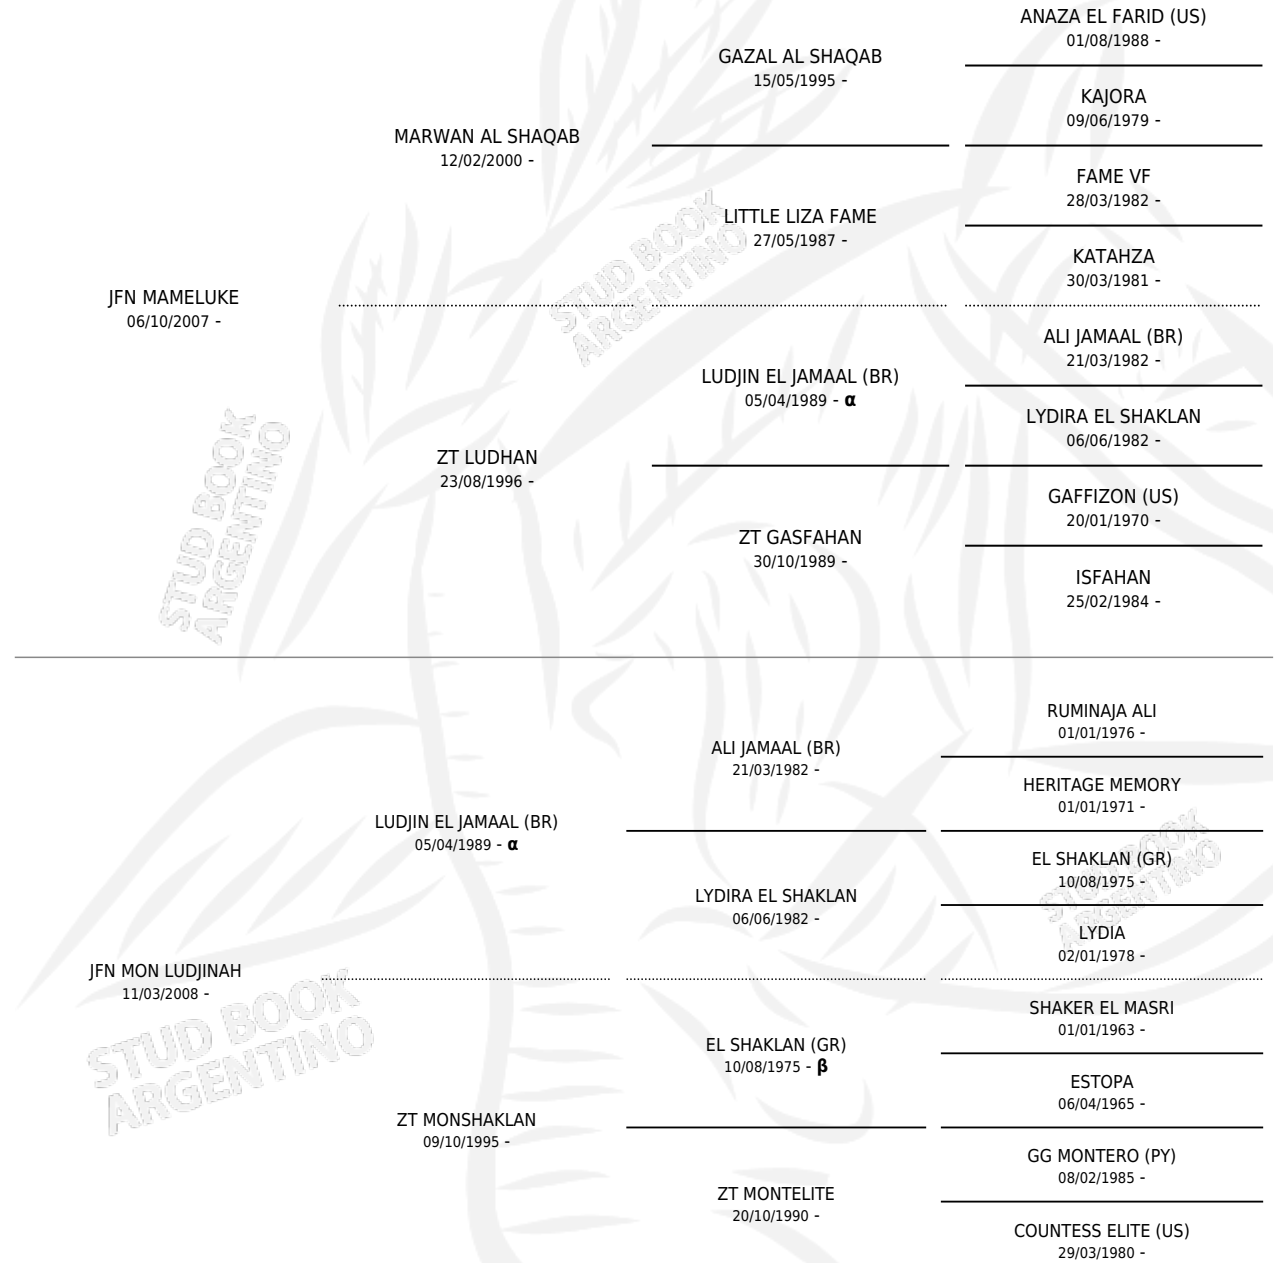

JFN LAIL

por JFN MAMELUKE y JFN MON LUDJINAH por LUDJIN EL JAMAAL (BR)

Argentina · Macho · Zaino · AP · 23/11/2014
Familia · Volumen 42

ESTADO

TIPIFICACIÓN SANGUÍNEA	X
TIPIFICACIÓN POR ADN	X
PASAPORTE	X
IDENTIFICACIÓN POR MICROCHIP	X
REPRODUCTOR	X

Lugar de nacimiento: Paso Del Sauce
Criador: Paso Del Sauce

PEDIGREE

INBREEDING : α, β

JFN LAIL

Datos oficiales del Stud Book Argentino

Documento generado el 08/05/2026

studbook.org.ar