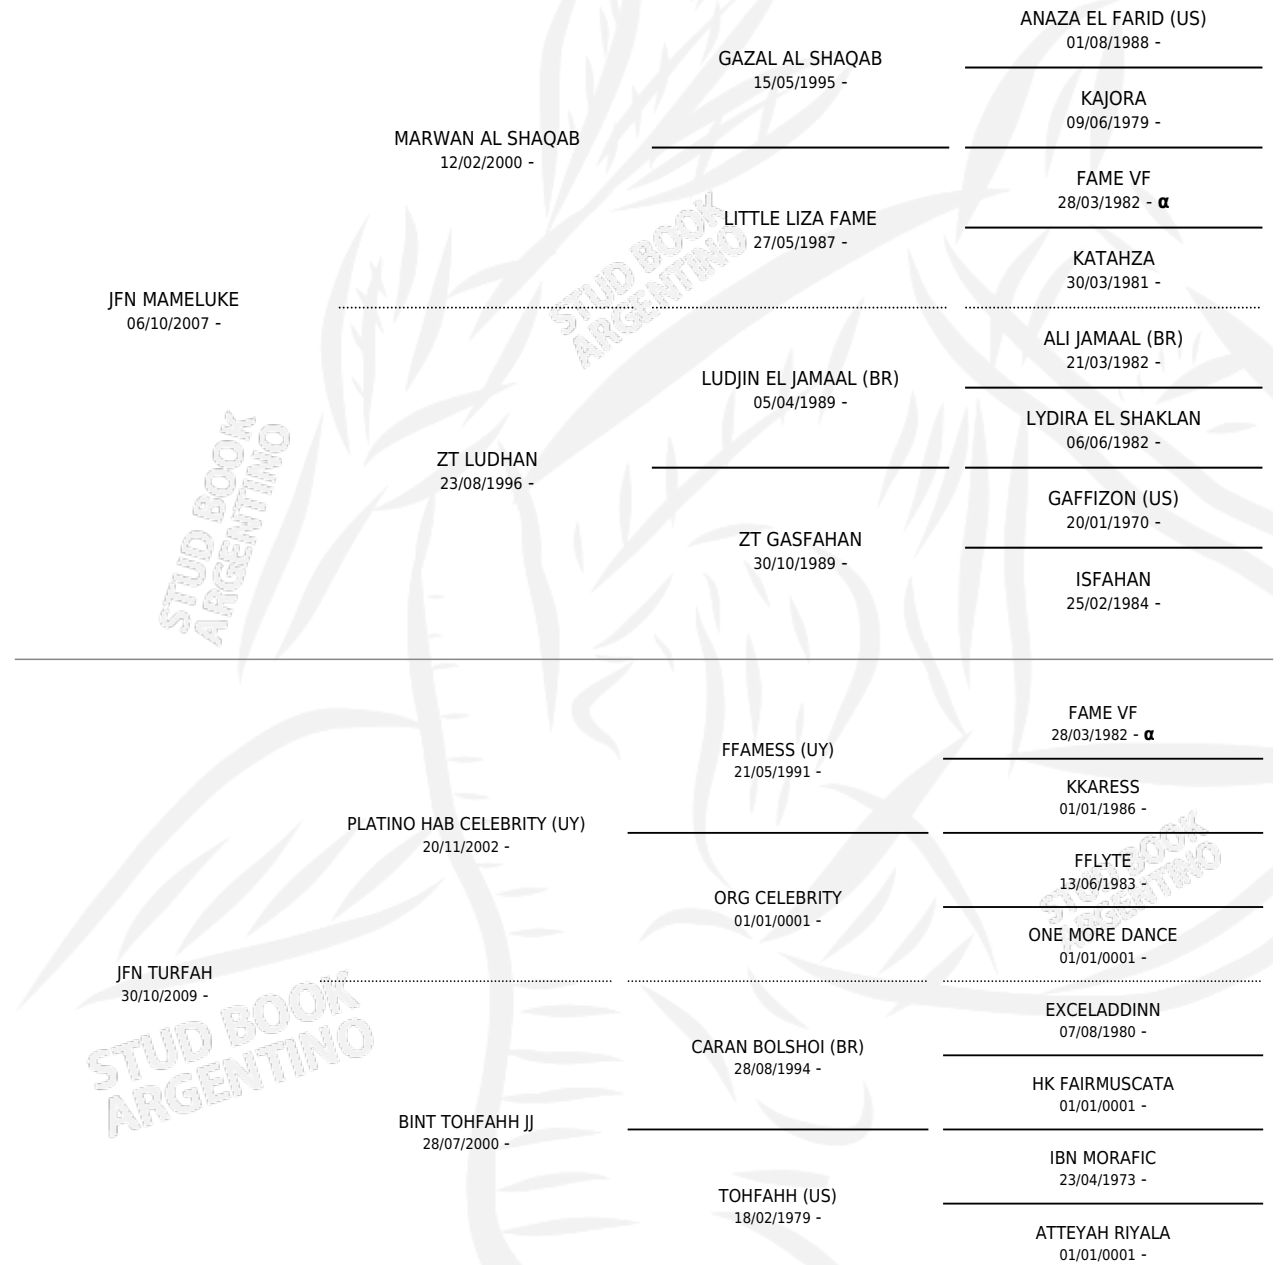

JFN ADALID

por JFN MAMELUKE y JFN TURFAH por PLATINO HAB
CELEBRITY (UY)

Argentina · Macho · Alazan · AP · 23/11/2014
Familia · Volumen 42

ESTADO

TIPIFICACIÓN SANGUÍNEA	X
TIPIFICACIÓN POR ADN	X
PASAPORTE	X
IDENTIFICACIÓN POR MICROCHIP	X
REPRODUCTOR	X

Lugar de nacimiento: Paso Del Sauce
Criador: Paso Del Sauce

PEDIGREE

INBREEDING : α

JFN ADALID

Datos oficiales del Stud Book Argentino

Documento generado el 08/05/2026

studbook.org.ar