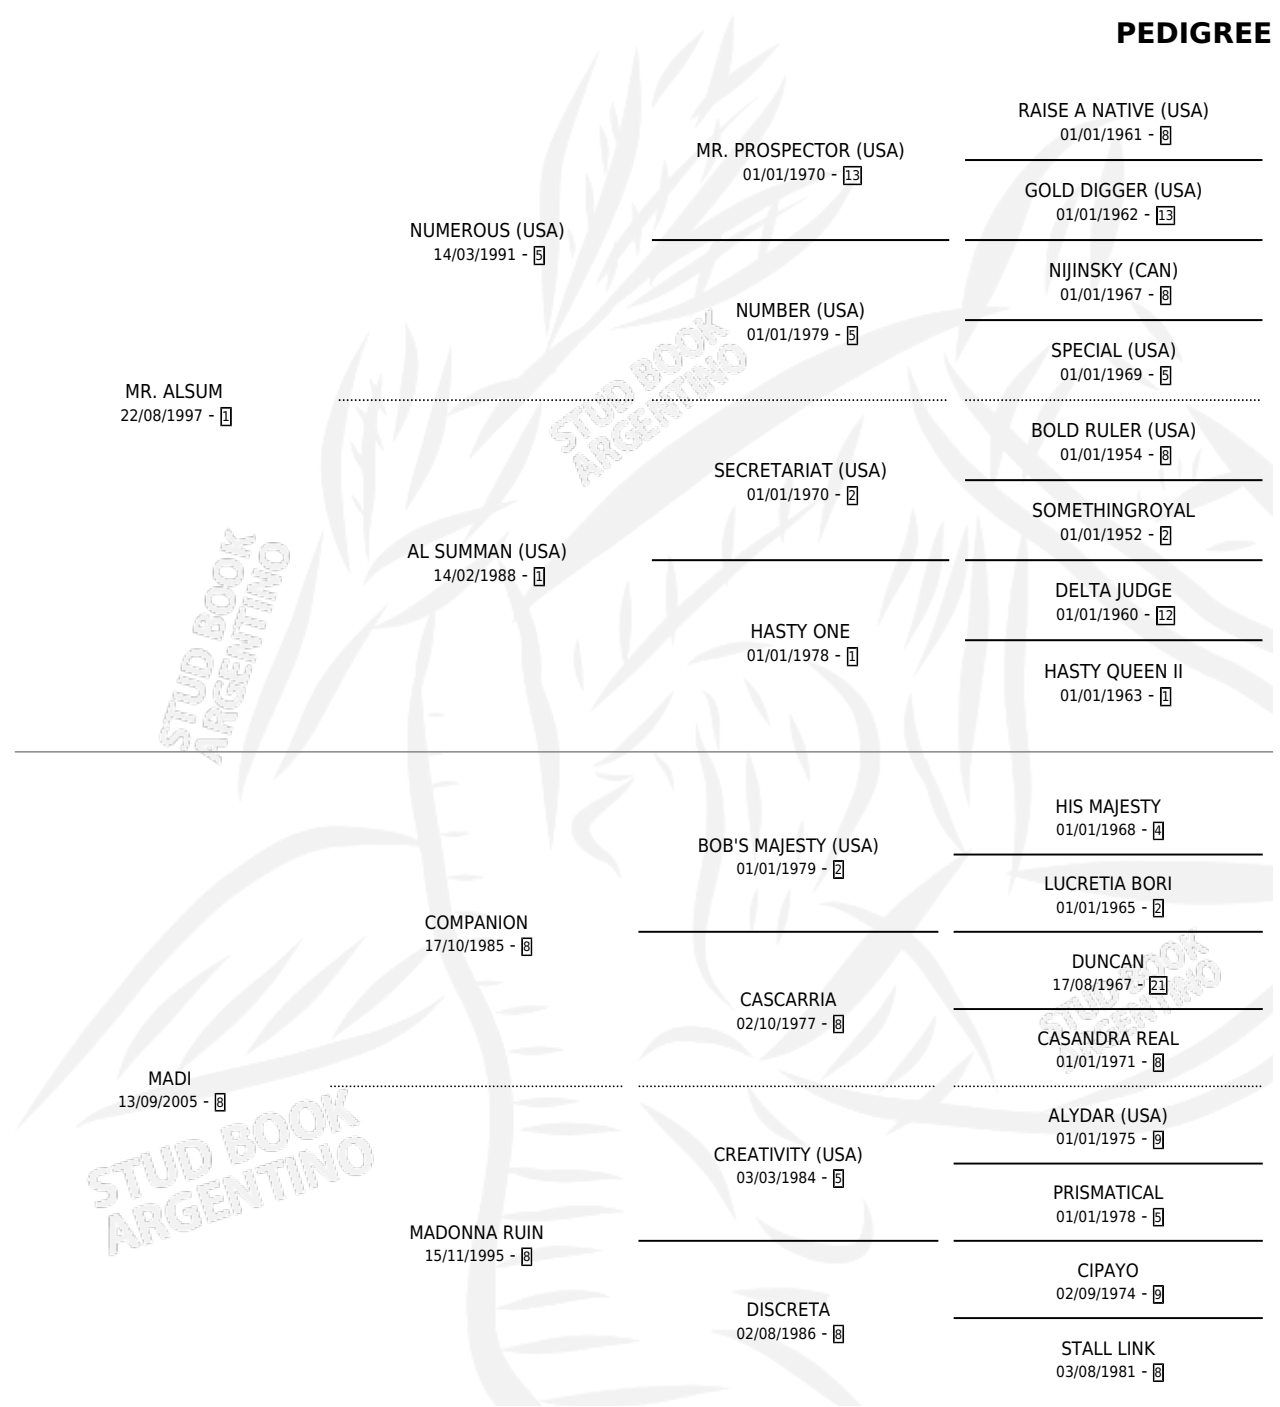

MARUGUE

por **MR. ALSUM** y **MADI** por **COMPANION**

Argentina · Macho · Alazan · SP · 09/11/2014
Familia 8-j · Volumen 42

ESTADO

TIPIFICACIÓN SANGUÍNEA	X
TIPIFICACIÓN POR ADN	X
PASAPORTE	X
IDENTIFICACIÓN POR MICROCHIP	X
REPRODUCTOR	X

Lugar de nacimiento: Loma Chica

Criador: Loma Chica

PEDIGREE

MARUGUE

Datos oficiales del Stud Book Argentino

Documento generado el 10/05/2026

studbook.org.ar