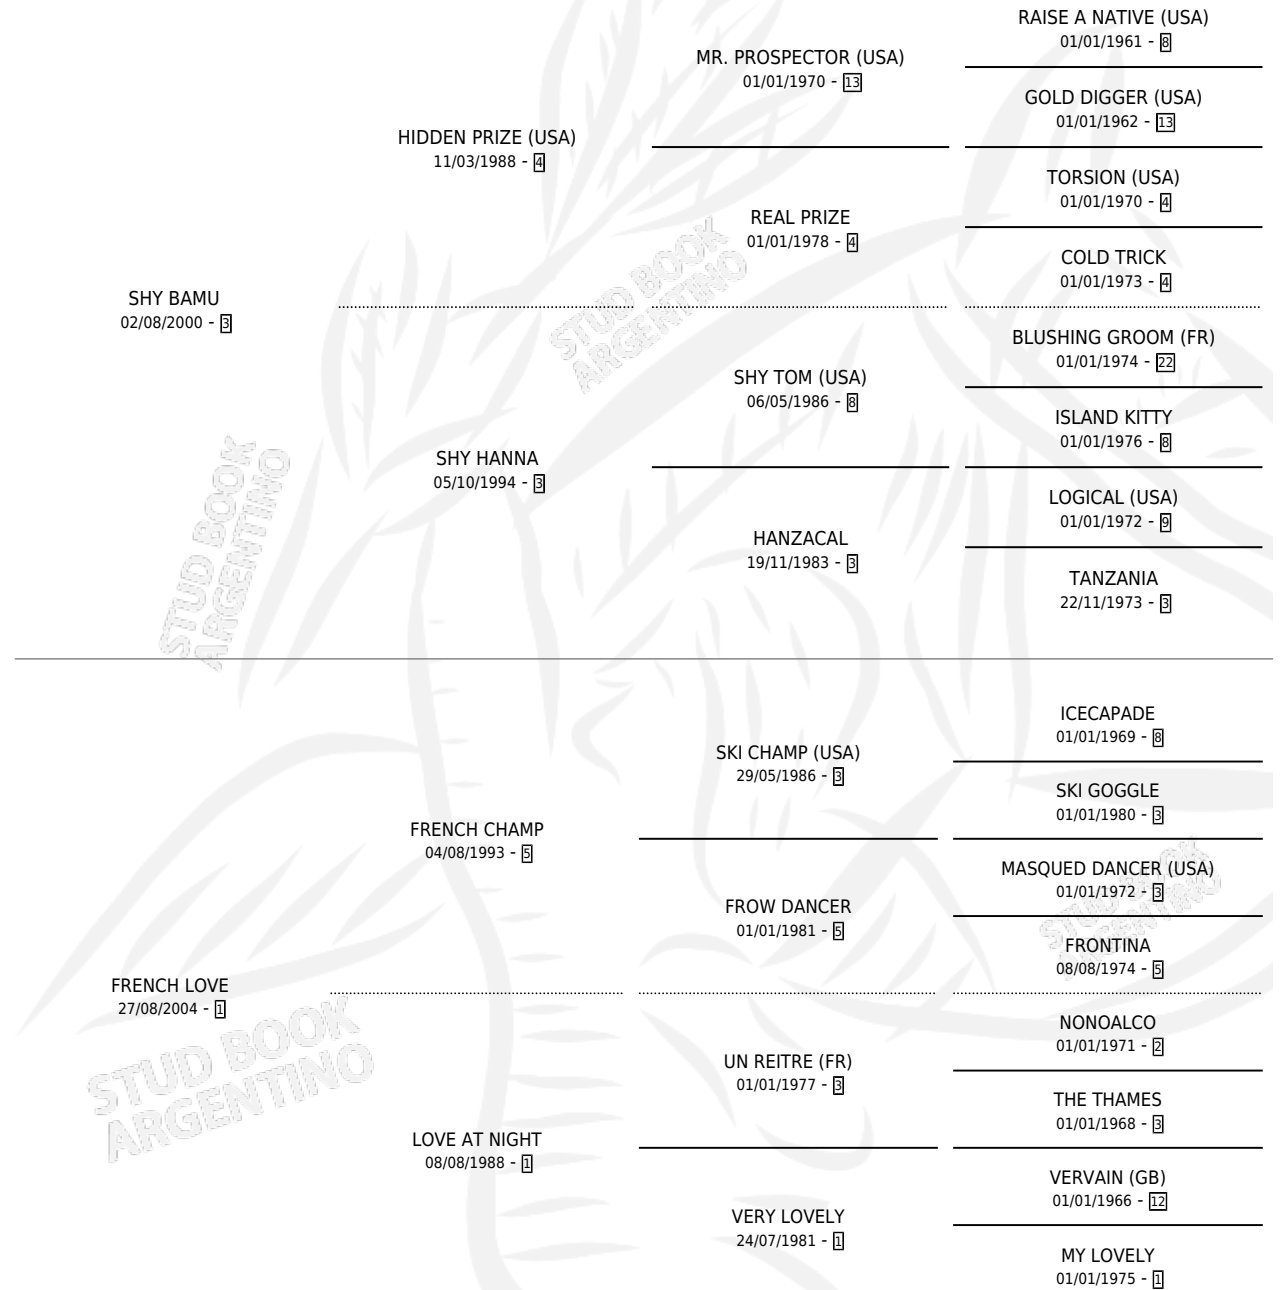

SHY MACON

por SHY BAMU y FRENCH LOVE por FRENCH CHAMP

Argentina · Macho · Tordillo · SP · 22/11/2014
Familia 1-n · Volumen 42

ESTADO

TIPIFICACIÓN SANGUÍNEA	X
TIPIFICACIÓN POR ADN	✓
PASAPORTE	✓
IDENTIFICACIÓN POR MICROCHIP	✓
REPRODUCTOR	X

Lugar de nacimiento: Santa Esperanza
Criador: Santa Esperanza

PEDIGREE

CAMPAÑA

Solo carreras oficiales de Argentina

POR EDAD

EDAD	CC	1°	2°	3°	4°	5°	NP	CLC	CLG	CLCG1	CLGG1	IMPORTE	GANANCIA / CC
3 AÑOS	2	0	0	0	0	0	2	0	0	0	0	\$0	\$0
TOTALES	2	0	0	0	0	0	2	0	0	0	0	\$0	\$0
%		0.0%	0.0%	0.0%	0.0%	0.0%	100%	0.0%	0.0%	0.0%	0.0%		