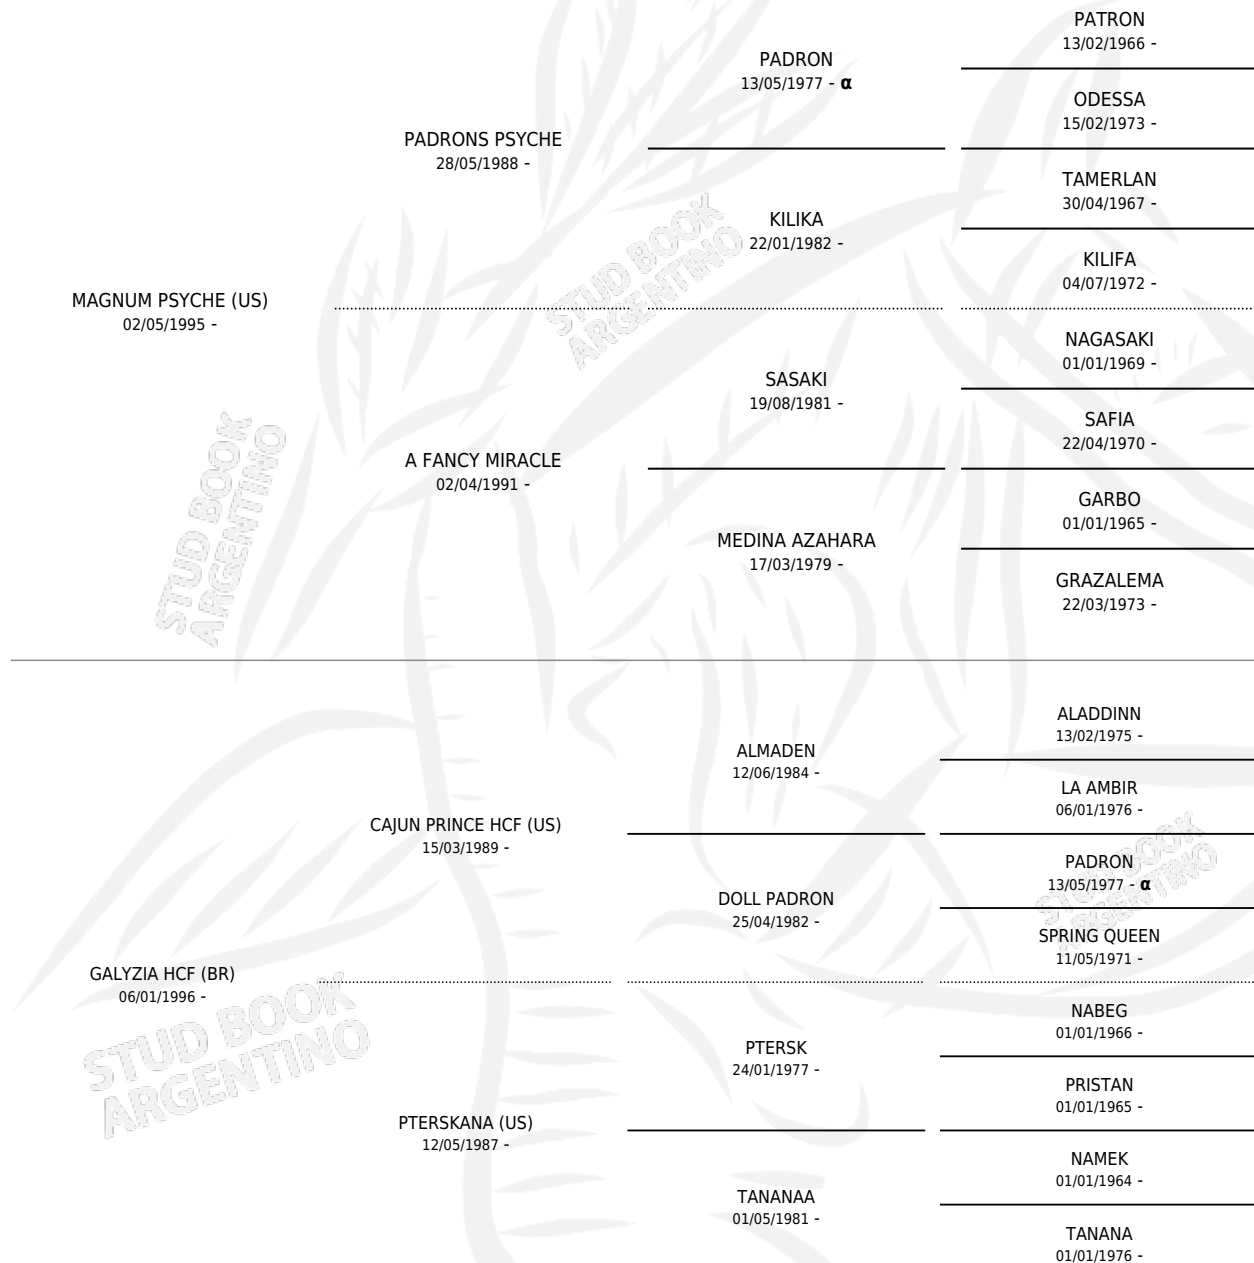

## PEDIGREE

Argentina · Hembra · Alazan · AP · 12/11/2014  
Familia · Volumen 42

### ESTADO

TIPIFICACIÓN SANGUÍNEA	X
TIPIFICACIÓN POR ADN	X
PASAPORTE	X
IDENTIFICACIÓN POR MICROCHIP	X
REPRODUCTOR	X

**Lugar de nacimiento:** Mayed  
**Criador:** Mayed

INBREEDING : α