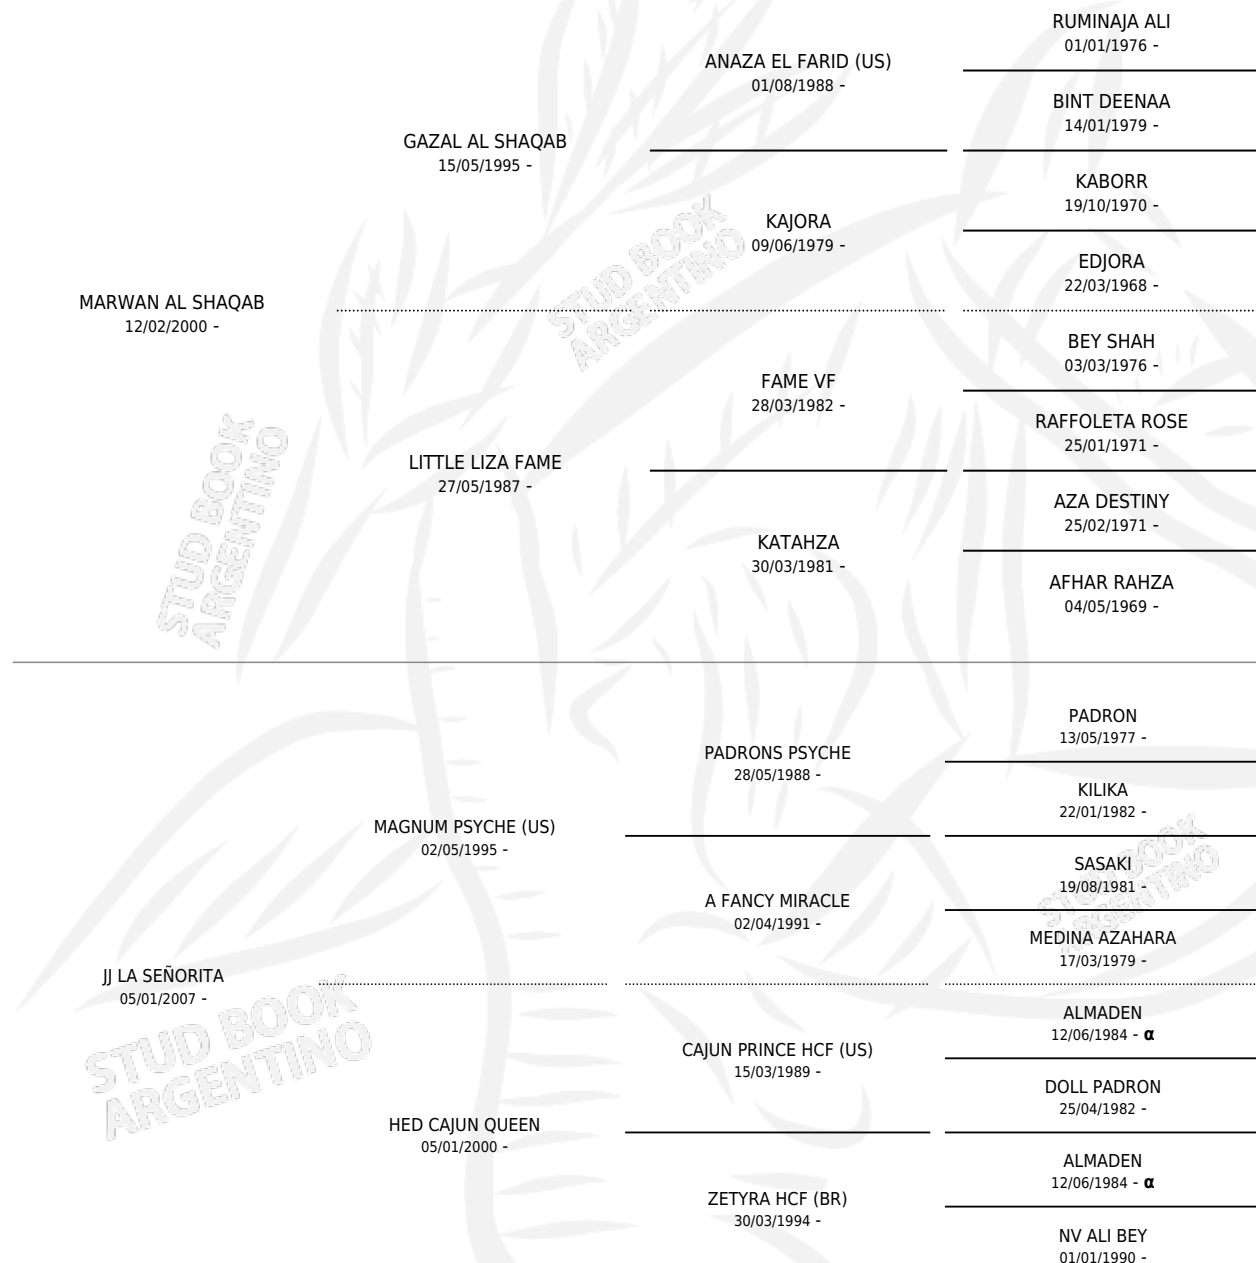

JJ LA CONDESA

por **MARWAN AL SHAQAB** y **JJ LA SEÑORITA** por
MAGNUM PSYCHE (US)

Argentina · Hembra · Zaino · AP · 07/11/2014
Familia · Volumen 42

ESTADO

TIPIFICACIÓN SANGUÍNEA	X
TIPIFICACIÓN POR ADN	✓
PASAPORTE	✓
IDENTIFICACIÓN POR MICROCHIP	✓
REPRODUCTOR	✓

Lugar de nacimiento: Mayed
Criador: Mayed

~

HIJOS

	MACHOS	HEMBRAS
5 NACIERON	4	1
SIN ACTUACIONES		

PEDIGREE

INBREEDING : α