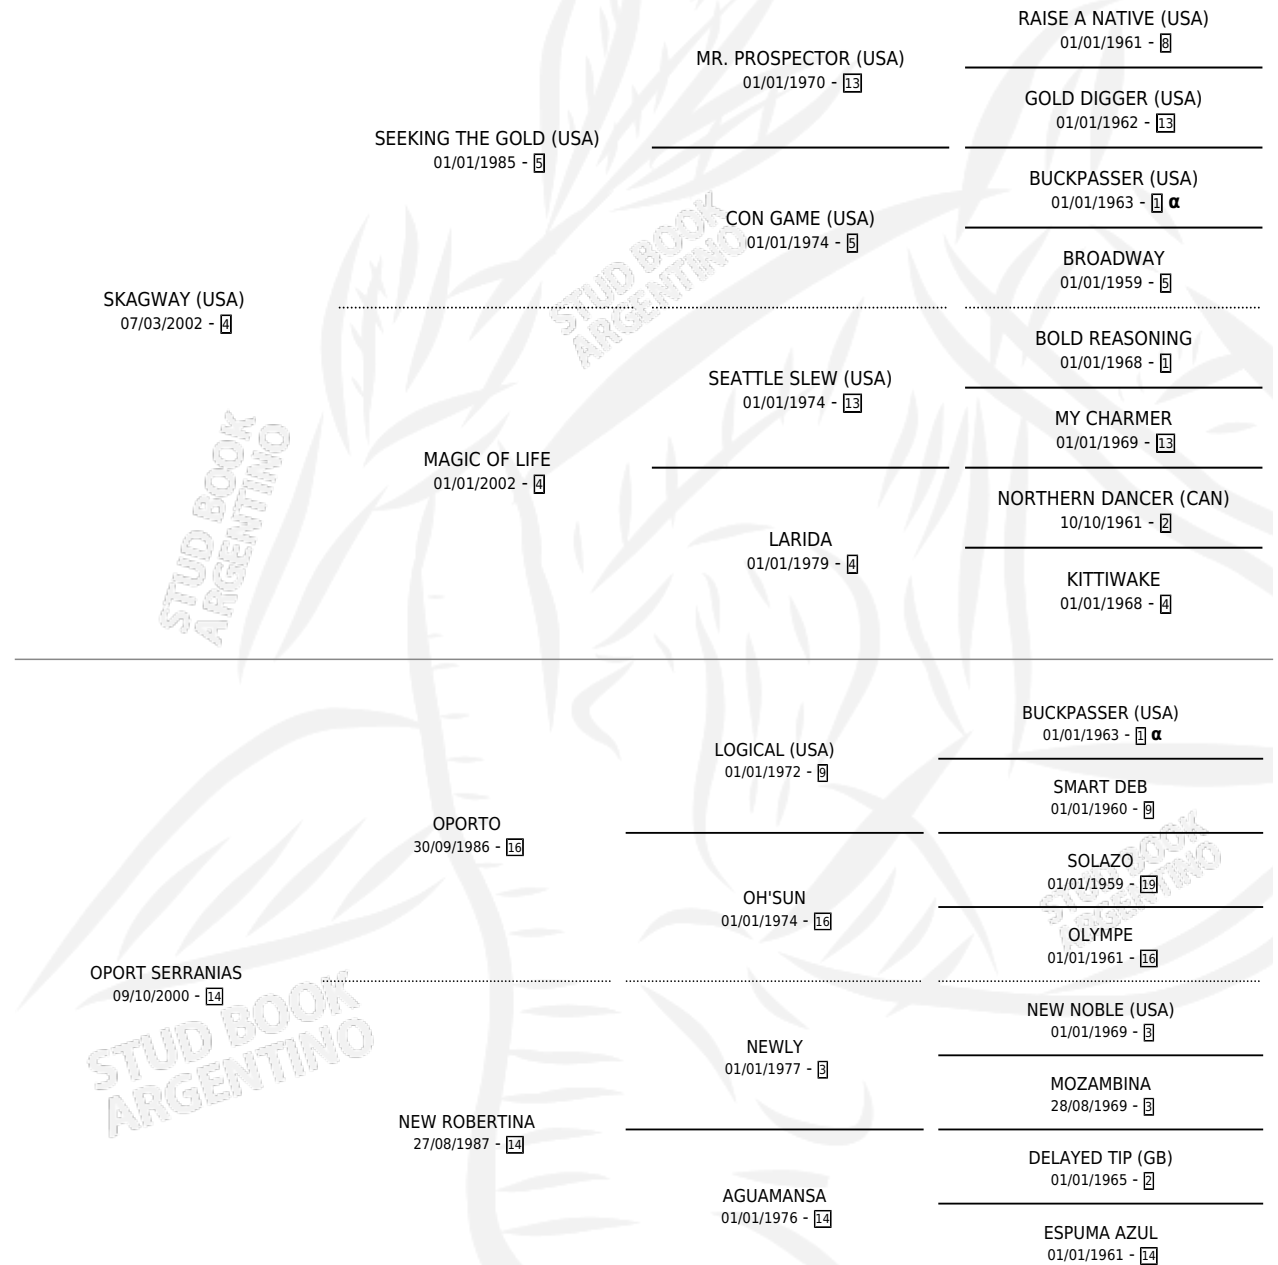

LETRADO WAY

por SKAGWAY (USA) y OPORT SERRANIAS por OPORTO

Argentina · Macho · Zaino · SP · 28/11/2014
Familia 14-a · Volumen 42

ESTADO

TIPIFICACIÓN SANGUÍNEA	X
TIPIFICACIÓN POR ADN	✓
PASAPORTE	✓
IDENTIFICACIÓN POR MICROCHIP	✓
REPRODUCTOR	X

Lugar de nacimiento: Los Prados
Criador: Solimando Sebastian Ignacio

PEDIGREE

INBREEDING : α

CAMPAÑA

Solo carreras oficiales de Argentina

POR EDAD

EDAD	CC	1°	2°	3°	4°	5°	NP	CLC	CLG	CLCG1	CLGG1	IMPORTE	GANANCIA / CC
3 AÑOS	1	0	0	0	0	0	1	0	0	0	0	\$0	\$0
6 AÑOS	1	0	0	0	0	0	1	0	0	0	0	\$0	\$0
TOTALES	2	0	0	0	0	0	2	0	0	0	0	\$0	\$0
%		0.0%	0.0%	0.0%	0.0%	0.0%	100%	0.0%	0.0%	0.0%	0.0%		

No placés en Tandil y Palermo en 2 carreras disputadas.

POR DISTANCIA

HIPODROMO	CC	1°	2°	3°	4°	5°	NP	CLC	CLG	CLCG1	CLGG1	IMPORTE
TANDIL	1	0	0	0	0	0	1	0	0	0	0	\$0
1600 MTS	1	0	0	0	0	0	1	0	0	0	0	\$0
PALERMO	1	0	0	0	0	0	1	0	0	0	0	\$0
1400 MTS	1	0	0	0	0	0	1	0	0	0	0	\$0