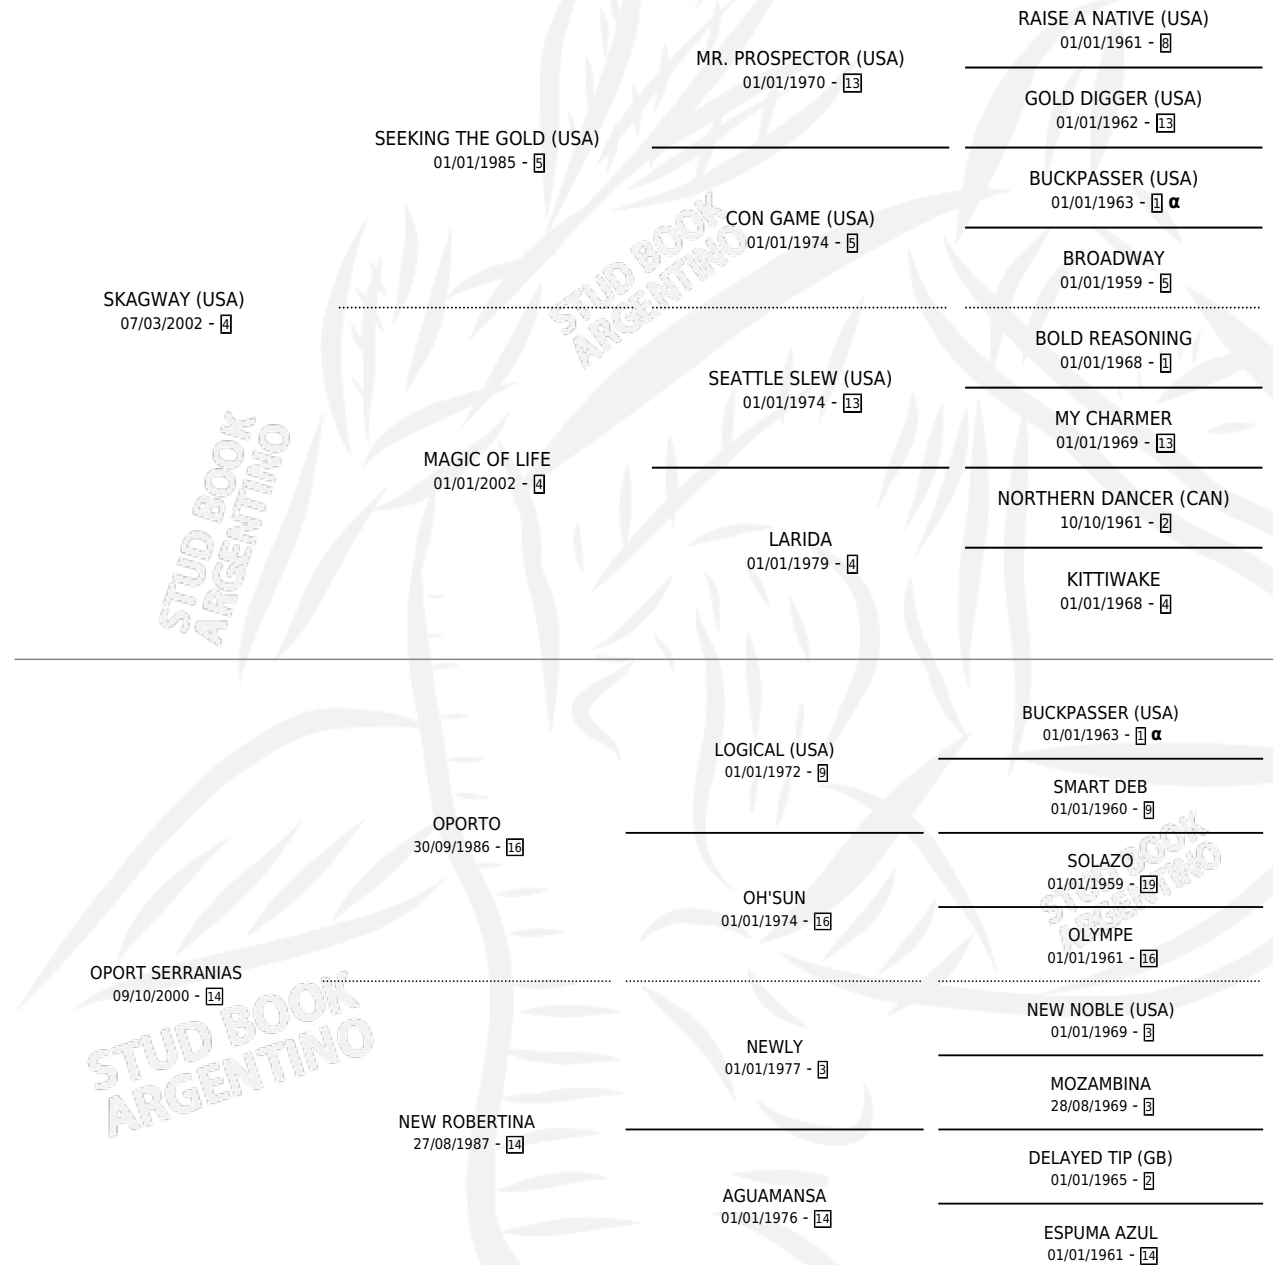

LETRADO WAY

por SKAGWAY (USA) y OPORT SERRANIAS por OPORTO

Argentina · Macho · Zaino · SP · 28/11/2014
Familia 14-a · Volumen 42

ESTADO

TIPIFICACIÓN SANGUÍNEA	X
TIPIFICACIÓN POR ADN	✓
PASAPORTE	✓
IDENTIFICACIÓN POR MICROCHIP	✓
REPRODUCTOR	X

Lugar de nacimiento: Los Prados
Criador: Solimando Sebastian Ignacio

PEDIGREE

INBREEDING : α

CAMPAÑA

Solo carreras oficiales de Argentina

POR EDAD

EDAD	CC	1°	2°	3°	4°	5°	NP	CLC	CLG	CLCG1	CLGG1	IMPORTE	GANANCIA / CC
3 AÑOS	1	0	0	0	0	0	1	0	0	0	0	\$0	\$0
6 AÑOS	1	0	0	0	0	0	1	0	0	0	0	\$0	\$0
TOTALES	2	0	0	0	0	0	2	0	0	0	0	\$0	\$0
%		0.0%	0.0%	0.0%	0.0%	0.0%	100%	0.0%	0.0%	0.0%	0.0%		

No placés en Tandil y Palermo en 2 carreras disputadas.

POR DISTANCIA

HIPODROMO	CC	1°	2°	3°	4°	5°	NP	CLC	CLG	CLCG1	CLGG1	IMPORTE
TANDIL	1	0	0	0	0	0	1	0	0	0	0	\$0
1600 MTS	1	0	0	0	0	0	1	0	0	0	0	\$0
PALERMO	1	0	0	0	0	0	1	0	0	0	0	\$0
1400 MTS	1	0	0	0	0	0	1	0	0	0	0	\$0