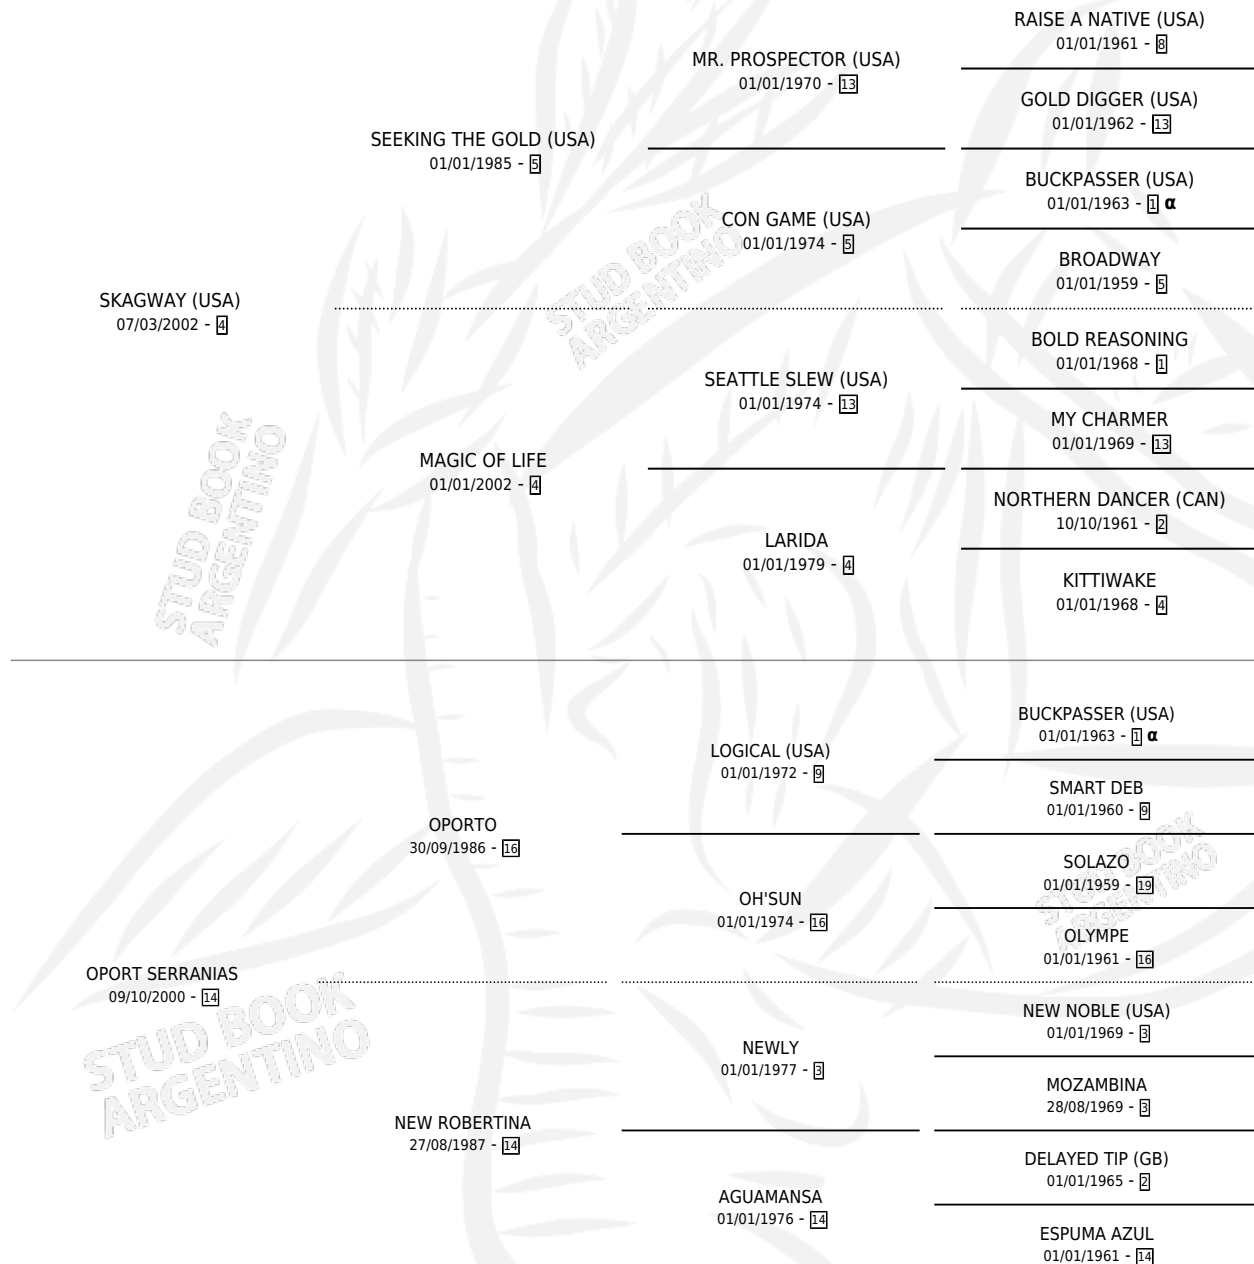

LETRADO WAY

por SKAGWAY (USA) y OPORT SERRANIAS por OPORTO

Argentina · Macho · Zaino · SP · 28/11/2014
Familia 14-a · Volumen 42

ESTADO

TIPIFICACIÓN SANGUÍNEA	X
TIPIFICACIÓN POR ADN	✓
PASAPORTE	✓
IDENTIFICACIÓN POR MICROCHIP	✓
REPRODUCTOR	X

Lugar de nacimiento: Los Prados
Criador: Solimando Sebastian Ignacio

PEDIGREE

INBREEDING : α

CAMPAÑA

Solo carreras oficiales de Argentina

POR EDAD

EDAD	CC	1°	2°	3°	4°	5°	NP	CLC	CLG	CLCG1	CLGG1	IMPORTE	GANANCIA / CC
3 AÑOS	1	0	0	0	0	0	1	0	0	0	0	\$0	\$0
6 AÑOS	1	0	0	0	0	0	1	0	0	0	0	\$0	\$0
TOTALES	2	0	0	0	0	0	2	0	0	0	0	\$0	\$0
%		0.0%	0.0%	0.0%	0.0%	0.0%	100%	0.0%	0.0%	0.0%	0.0%		

No placés en Tandil y Palermo en 2 carreras disputadas.

POR DISTANCIA

HIPODROMO	CC	1°	2°	3°	4°	5°	NP	CLC	CLG	CLCG1	CLGG1	IMPORTE
TANDIL	1	0	0	0	0	0	1	0	0	0	0	\$0
1600 MTS	1	0	0	0	0	0	1	0	0	0	0	\$0
PALERMO	1	0	0	0	0	0	1	0	0	0	0	\$0
1400 MTS	1	0	0	0	0	0	1	0	0	0	0	\$0