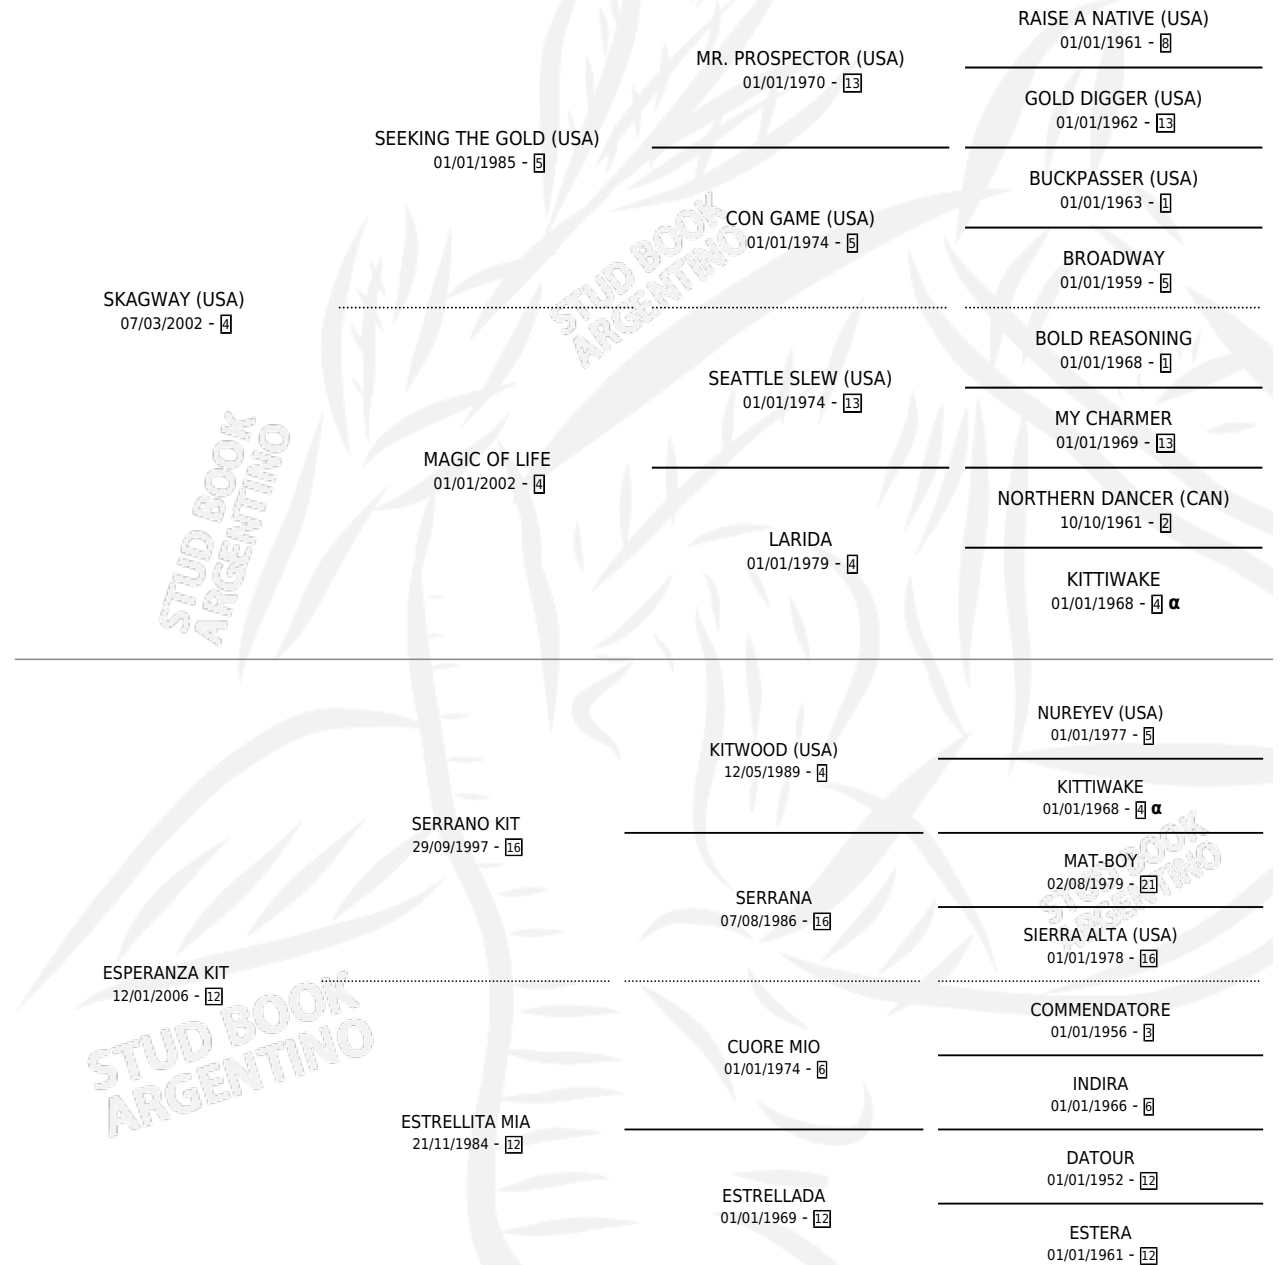

PUCHERO WAY

por SKAGWAY (USA) y ESPERANZA KIT por SERRANO KIT

Argentina · Macho · Zaino · SP · 05/11/2014
Familia 12-d · Volumen 42

ESTADO

TIPIFICACIÓN SANGUÍNEA	X
TIPIFICACIÓN POR ADN	✓
PASAPORTE	✓
IDENTIFICACIÓN POR MICROCHIP	✓
REPRODUCTOR	X

Lugar de nacimiento: Los Prados
Criador: Solimando Agustin Alejo

PEDIGREE

INBREEDING : α