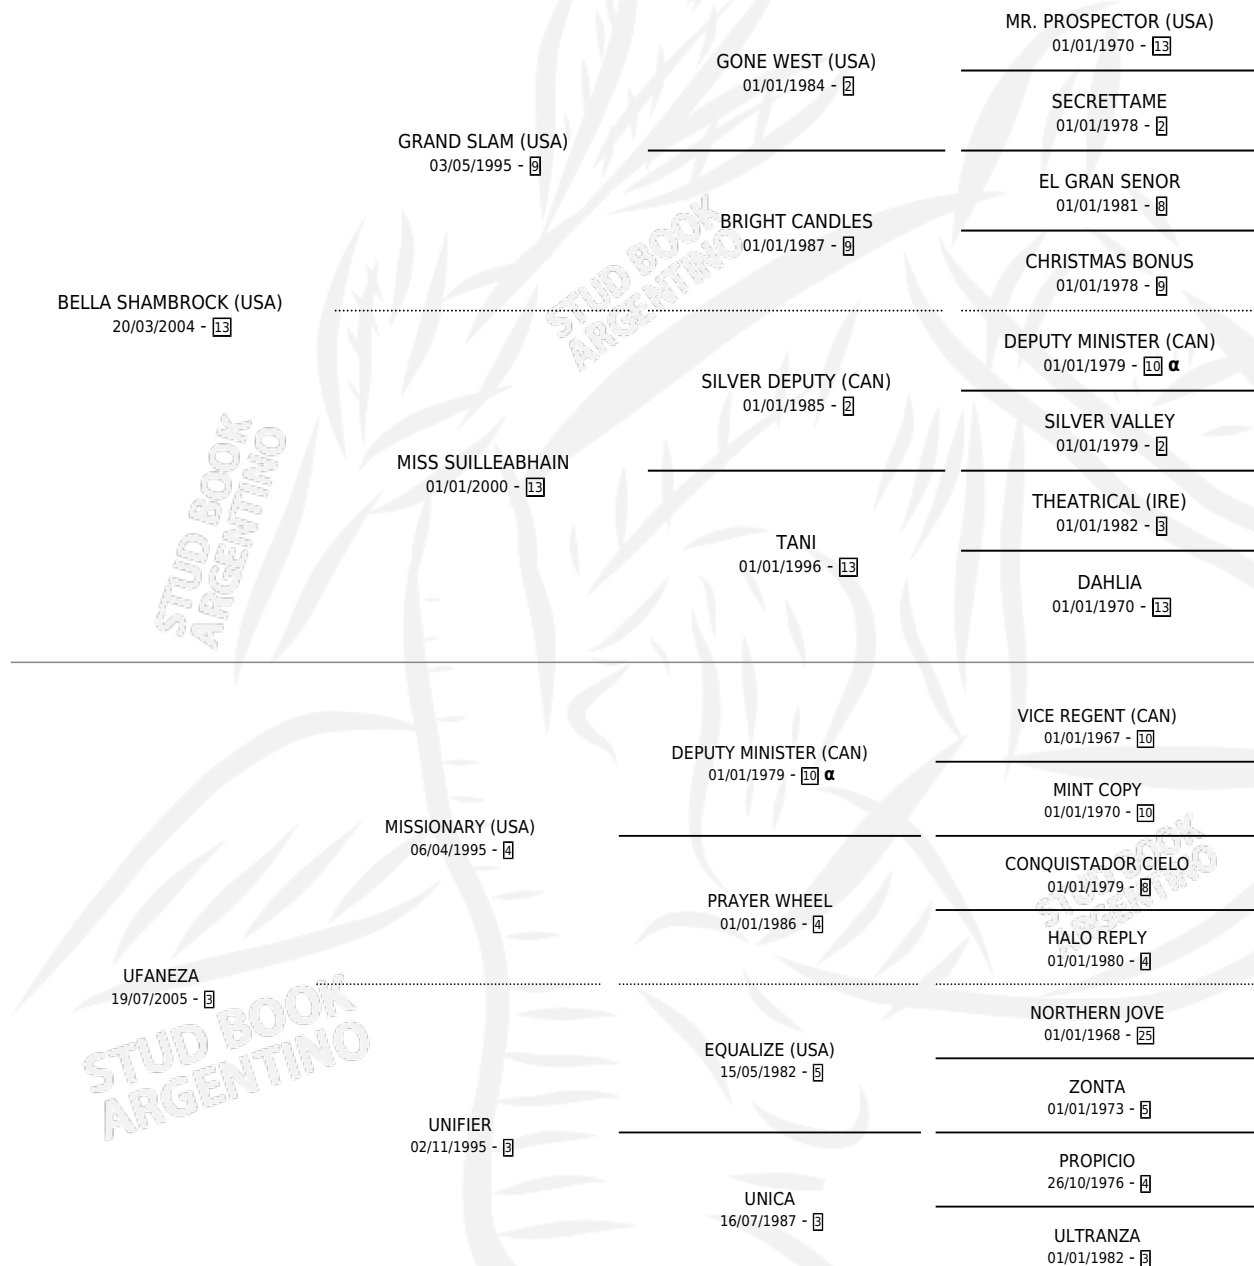

PATRONASO

por **BELLA SHAMBROCK (USA)** y **UFANEZA** por **MISSIONARY (USA)**

Argentina · Macho · Zaino · SP · 15/11/2014
Familia 3-d · Volumen 42

ESTADO

TIPIFICACIÓN SANGUÍNEA	X
TIPIFICACIÓN POR ADN	✓
PASAPORTE	✓
IDENTIFICACIÓN POR MICROCHIP	✓
REPRODUCTOR	X

Lugar de nacimiento: La Virginia

Criador: Las Camelias

PEDIGREE

INBREEDING : α

CAMPAÑA

Solo carreras oficiales de Argentina

POR EDAD

EDAD	CC	1°	2°	3°	4°	5°	NP	CLC	CLG	CLCG1	CLGG1	IMPORTE	GANANCIA / CC
3 AÑOS	4	0	0	1	1	0	2	0	0	0	0	\$34,560	\$8,640
4 AÑOS	7	2	2	0	0	0	3	0	0	0	0	\$182,450	\$26,064
TOTALES	11	2	2	1	1	0	5	0	0	0	0	\$217,010	\$19,728
%		18.2%	18.2%	9.1%	9.1%	0.0%	45.5%	0.0%	0.0%	0.0%	0.0%		

Ganador de 2 carreras en San Isidro - \$217,010, a los 4 años.

POR DISTANCIA

HIPODROMO	CC	1°	2°	3°	4°	5°	NP	CLC	CLG	CLCG1	CLGG1	IMPORTE
SAN ISIDRO	11	2	2	1	1	0	5	0	0	0	0	\$217,010
1200 MTS	6	0	1	1	1	0	3	0	0	0	0	\$55,910
1100 MTS	3	2	1	0	0	0	0	0	0	0	0	\$161,100
1000 MTS	2	0	0	0	0	0	2	0	0	0	0	\$0