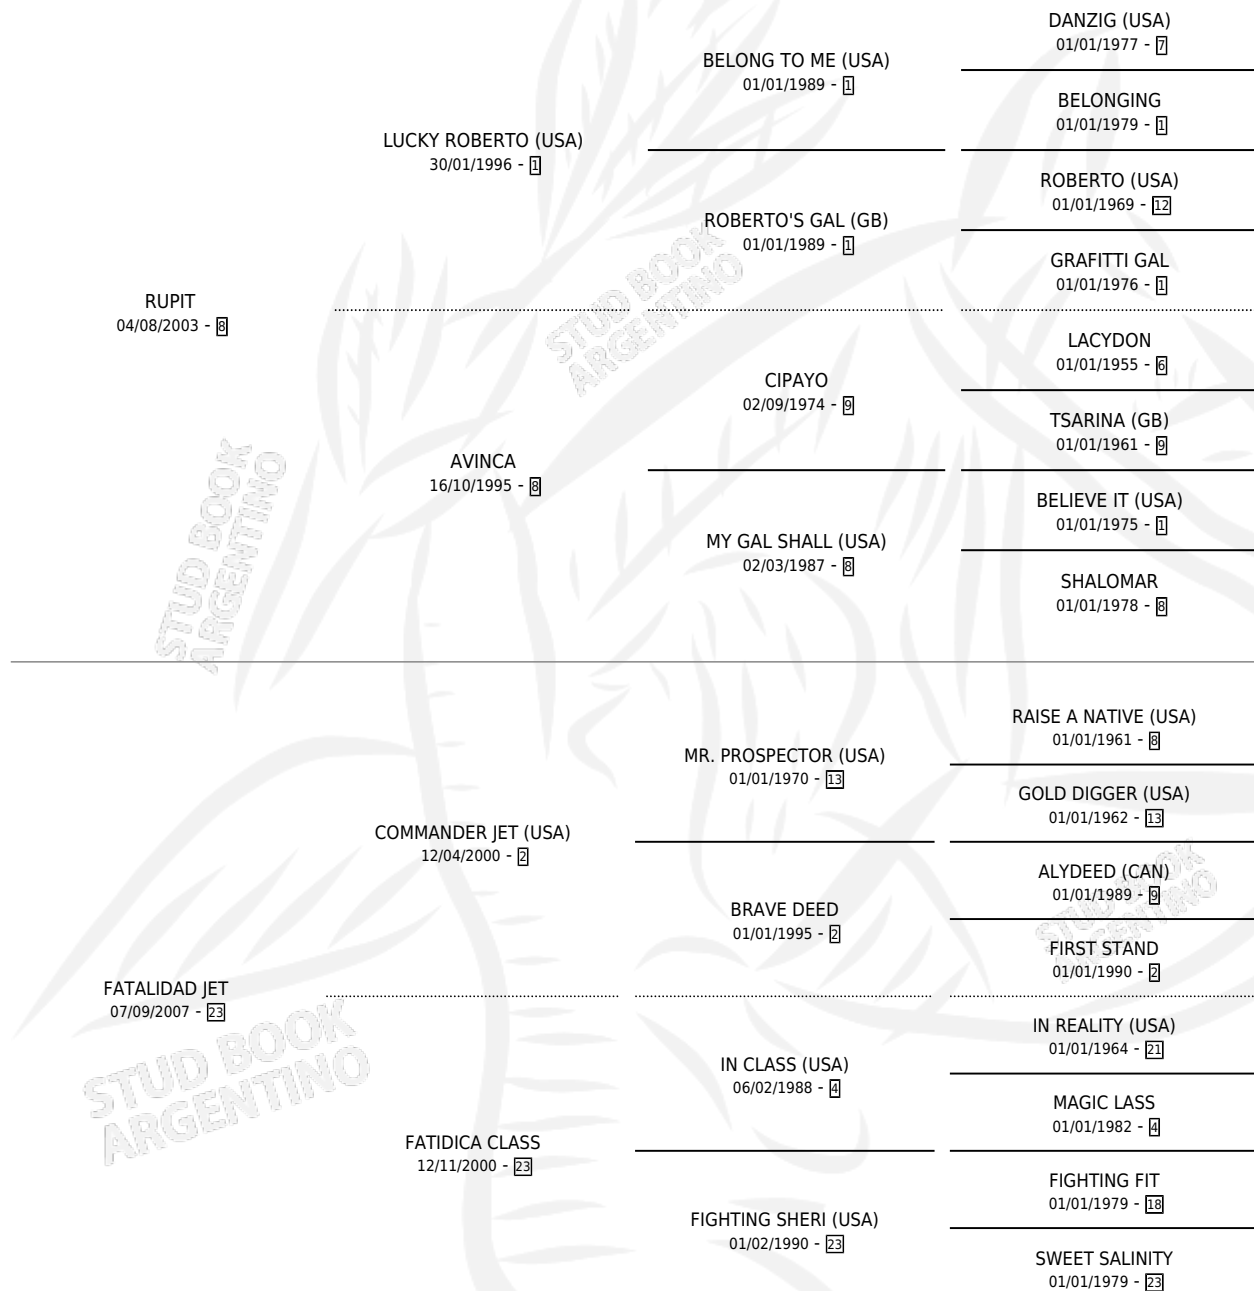

ARAUCA FLOR

por RUPIT y FATALIDAD JET por COMMANDER JET (USA)

Argentina · Hembra · Zaino · SP · 04/11/2014
Familia 23-b · Volumen 42

ESTADO

TIPIFICACIÓN SANGUÍNEA	X
TIPIFICACIÓN POR ADN	✓
PASAPORTE	✓
IDENTIFICACIÓN POR MICROCHIP	✓
REPRODUCTOR	X

Lugar de nacimiento: Campo particular

Criador: Monestes Horacio Alberto

PEDIGREE

CAMPAÑA

Solo carreras oficiales de Argentina

POR EDAD

EDAD	CC	1°	2°	3°	4°	5°	NP	CLC	CLG	CLCG1	CLGG1	IMPORTE	GANANCIA / CC
4 AÑOS	2	0	0	0	0	0	2	0	0	0	0	\$0	\$0
5 AÑOS	1	0	0	0	0	0	1	0	0	0	0	\$0	\$0
TOTALES	3	0	0	0	0	0	3	0	0	0	0	\$0	\$0
%		0.0%	0.0%	0.0%	0.0%	0.0%	100%	0.0%	0.0%	0.0%	0.0%		

No placés en La Plata, Palermo y San Isidro en 3 carreras disputadas.

POR DISTANCIA

HIPODROMO	CC	1°	2°	3°	4°	5°	NP	CLC	CLG	CLCG1	CLGG1	IMPORTE
SAN ISIDRO	1	0	0	0	0	0	1	0	0	0	0	\$0
1000 MTS	1	0	0	0	0	0	1	0	0	0	0	\$0
PALERMO	1	0	0	0	0	0	1	0	0	0	0	\$0
1000 MTS	1	0	0	0	0	0	1	0	0	0	0	\$0
LA PLATA	1	0	0	0	0	0	1	0	0	0	0	\$0
1000 MTS	1	0	0	0	0	0	1	0	0	0	0	\$0