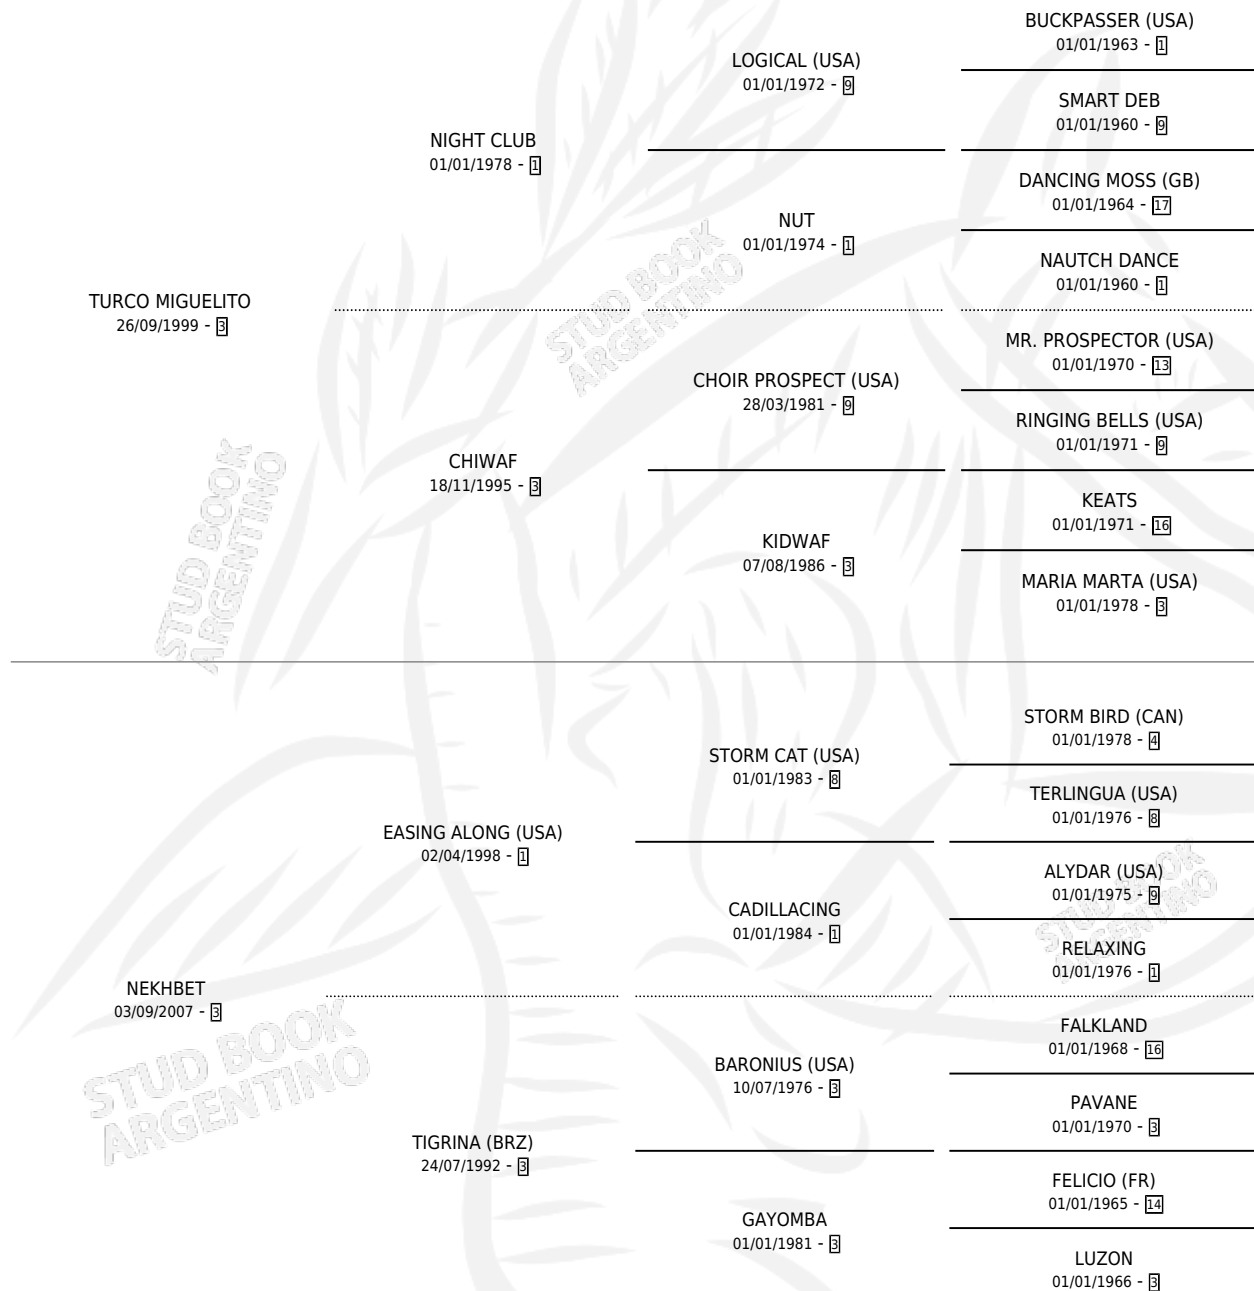

CRILA

por **TURCO MIGUELITO y NEKBET** por **EASING ALONG (USA)**

Argentina · Hembra · Zaino · SP · 03/11/2014
Familia 3-i · Volumen 42

ESTADO

| | |
|------------------------------|---|
| TIPIFICACIÓN SANGUÍNEA | X |
| TIPIFICACIÓN POR ADN | X |
| PASAPORTE | X |
| IDENTIFICACIÓN POR MICROCHIP | X |
| REPRODUCTOR | X |

Lugar de nacimiento: Campo particular
Criador: Sin dato

PEDIGREE

CRILA

Datos oficiales del Stud Book Argentino

Documento generado el 03/05/2026

studbook.org.ar