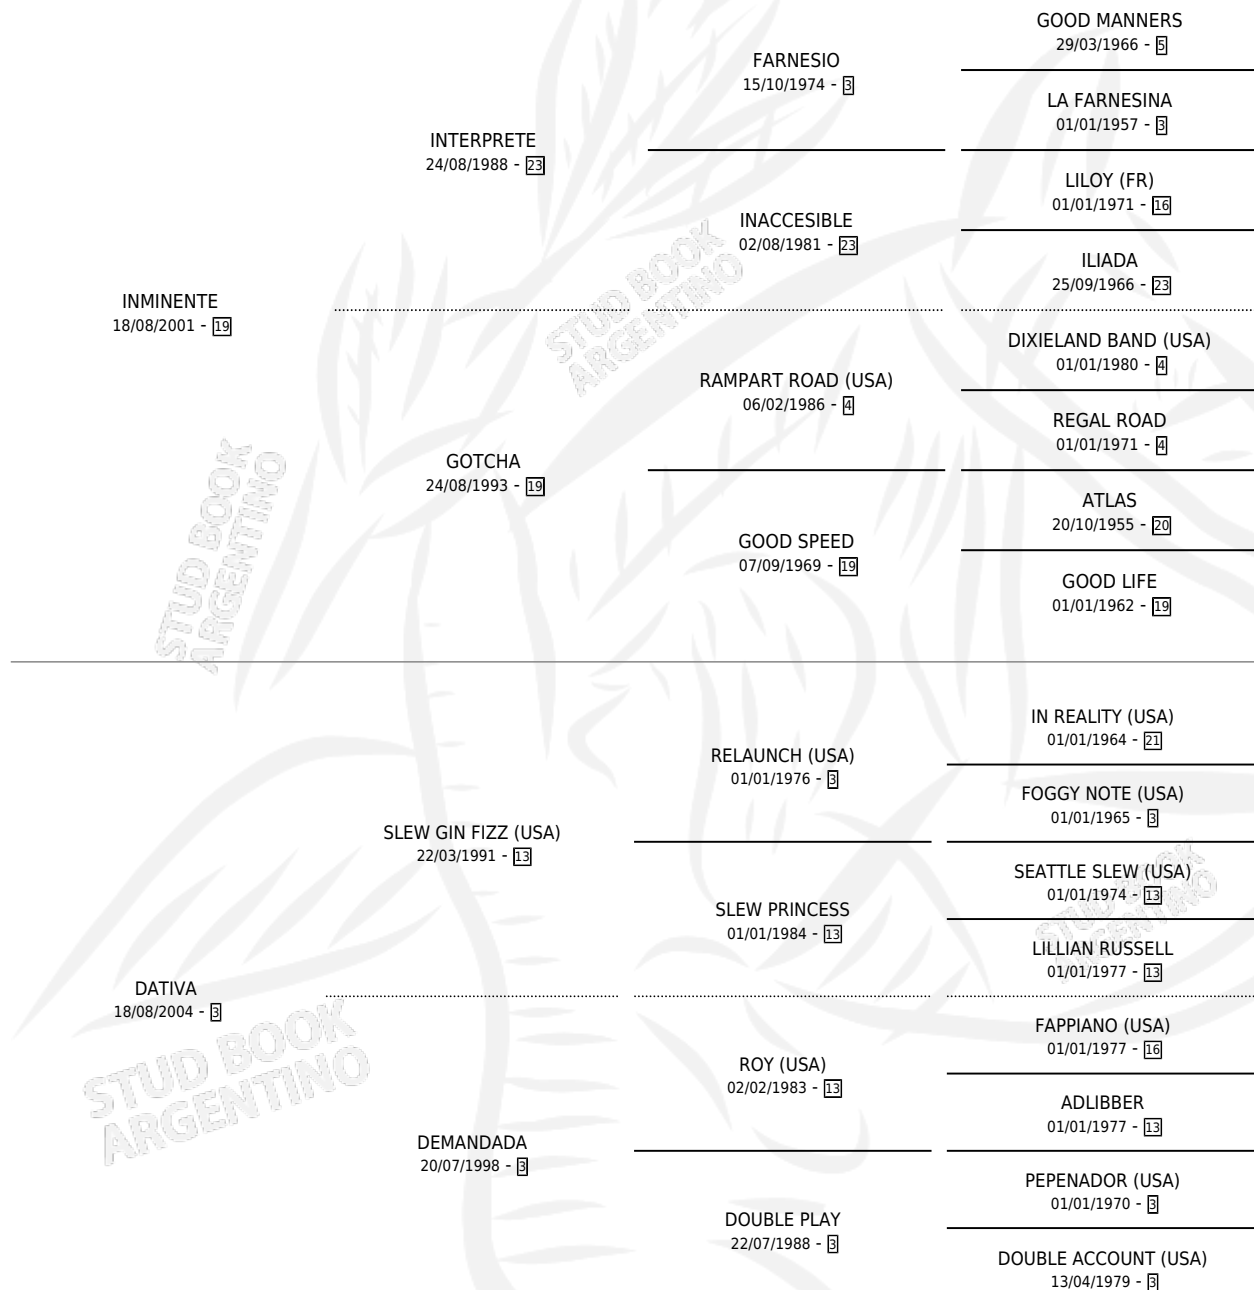

# MAL INTERPRETADA

por INMINENTE y DATIVA por SLEW GIN FIZZ (USA)

Argentina · Hembra · Zaino · SP · 25/08/2014  
Familia 3-n · Volumen 42

## ESTADO

TIPIFICACIÓN SANGUÍNEA	X
TIPIFICACIÓN POR ADN	✓
PASAPORTE	✓
IDENTIFICACIÓN POR MICROCHIP	✓
REPRODUCTOR	X

**Lugar de nacimiento:** El Trebol

**Criador:** Sin dato

## PEDIGREE