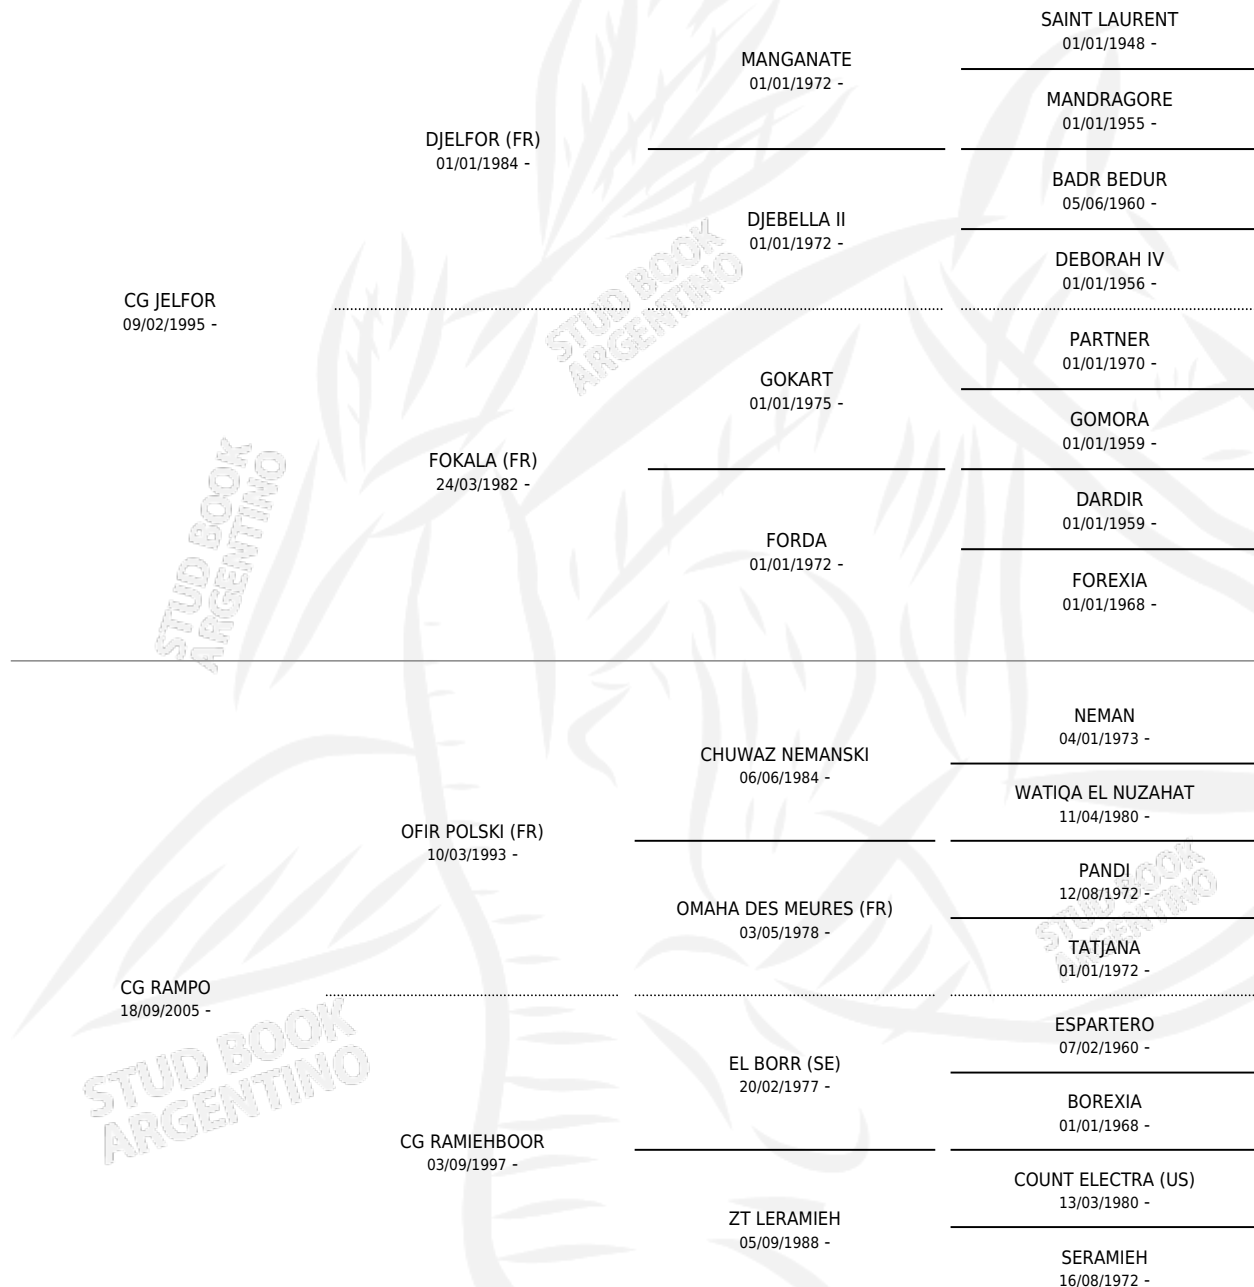

CG JELRAMPO

por CG JELFOR y CG RAMPO por OFIR POLSKI (FR)

Argentina · Macho · Alazan · AP · 15/10/2014
Familia · Volumen 42

ESTADO

TIPIFICACIÓN SANGUÍNEA	X
TIPIFICACIÓN POR ADN	X
PASAPORTE	X
IDENTIFICACIÓN POR MICROCHIP	X
REPRODUCTOR	X

Lugar de nacimiento: Coe Pora

Criador: Coe Pora

PEDIGREE

CG JELRAMPO

Datos oficiales del Stud Book Argentino

Documento generado el 14/05/2026

studbook.org.ar