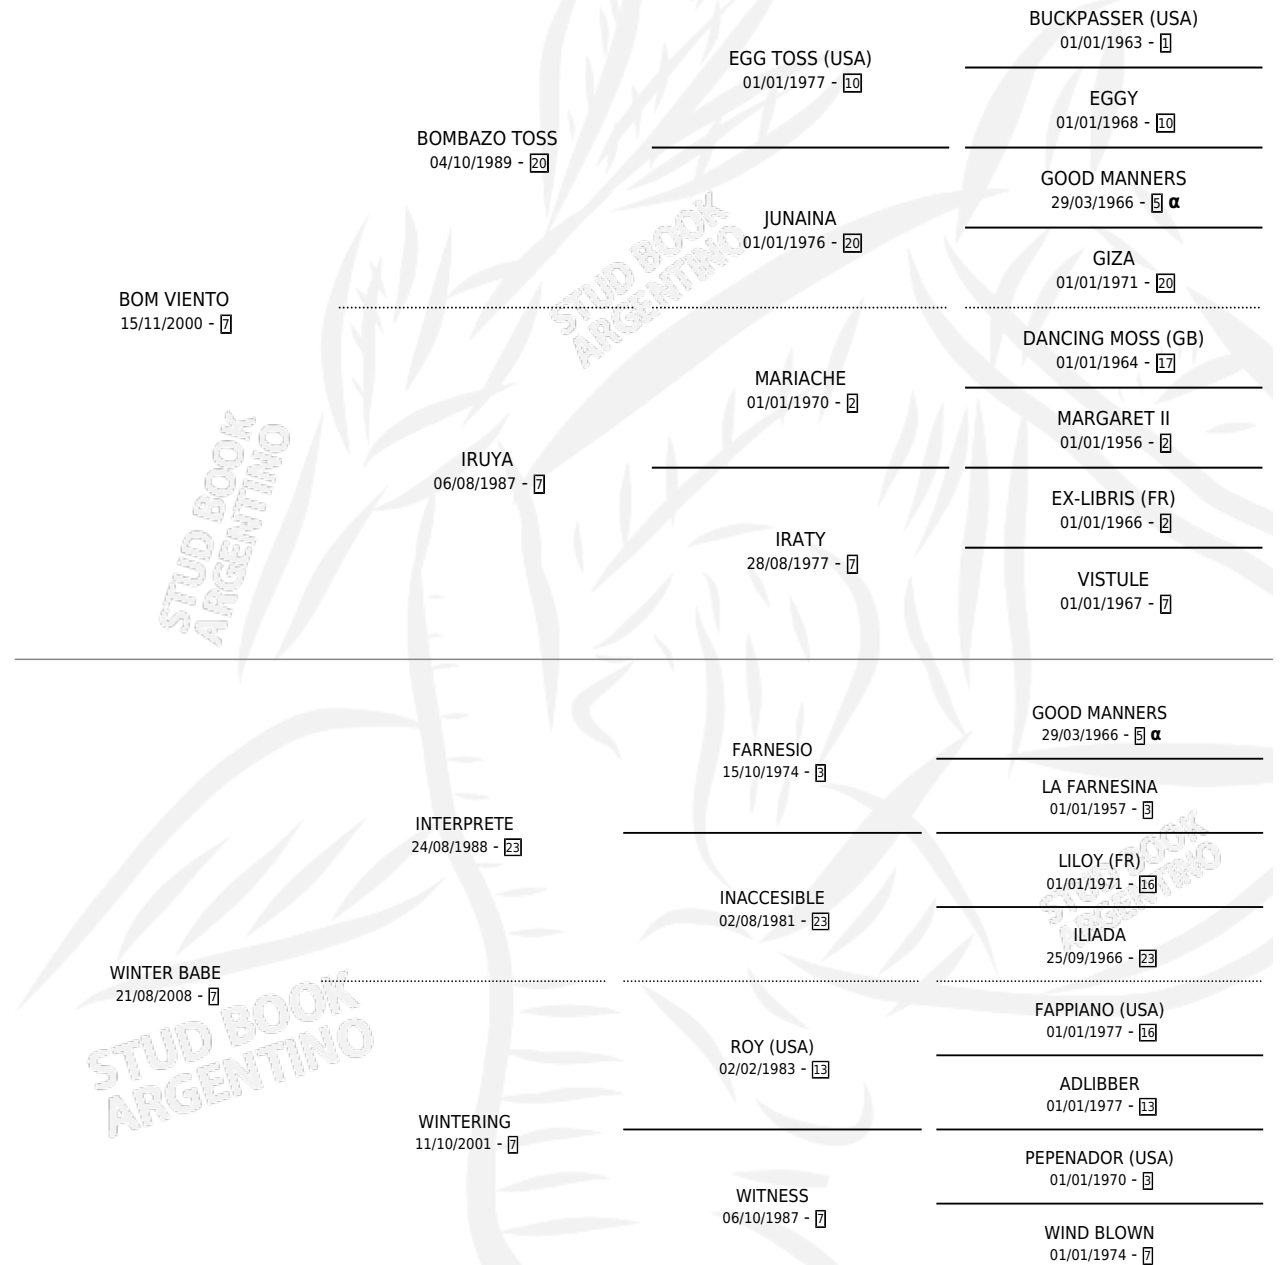

WIND WOOD

por **BOM VIENTO** y **WINTER BABE** por **INTERPRETE**

Argentina · Macho · Alazan · SP · 15/10/2014
Familia 7 · Volumen 42

ESTADO

TIPIFICACIÓN SANGUÍNEA	X
TIPIFICACIÓN POR ADN	✓
PASAPORTE	✓
IDENTIFICACIÓN POR MICROCHIP	✓
REPRODUCTOR	X

Lugar de nacimiento: Los Maumari
Criador: Pavan German Mauricio

PEDIGREE

INBREEDING : α

WIND WOOD

Datos oficiales del Stud Book Argentino

Documento generado el 09/05/2026

studbook.org.ar