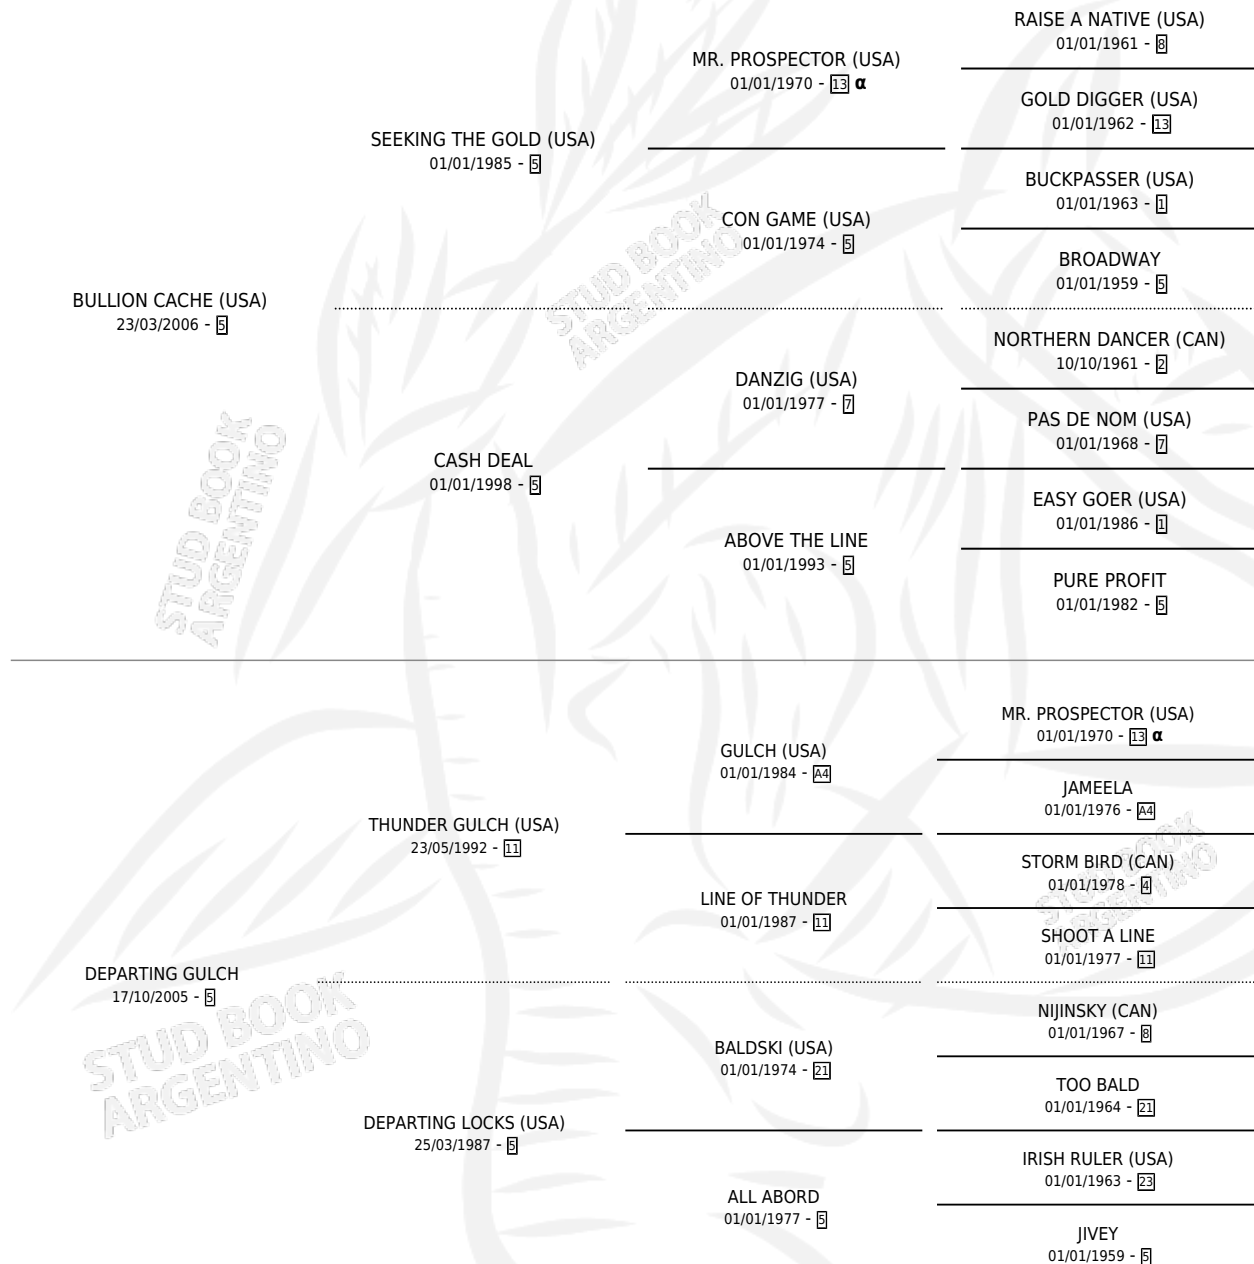

LAMARTINA D'CACHE

por **BULLION CACHE (USA)** y **DEPARTING GULCH** por **THUNDER GULCH (USA)**

Argentina · Hembra · Zaino · SP · 15/11/2014
Familia 5-i · Volumen 42

ESTADO

TIPIFICACIÓN SANGUÍNEA	X
TIPIFICACIÓN POR ADN	X
PASAPORTE	X
IDENTIFICACIÓN POR MICROCHIP	X
REPRODUCTOR	X

Lugar de nacimiento: Kilimanjaro
Criador: Kilimanjaro

PEDIGREE

INBREEDING : α

LAMARTINA D'CACHE

Datos oficiales del Stud Book Argentino

Documento generado el 06/05/2026

studbook.org.ar