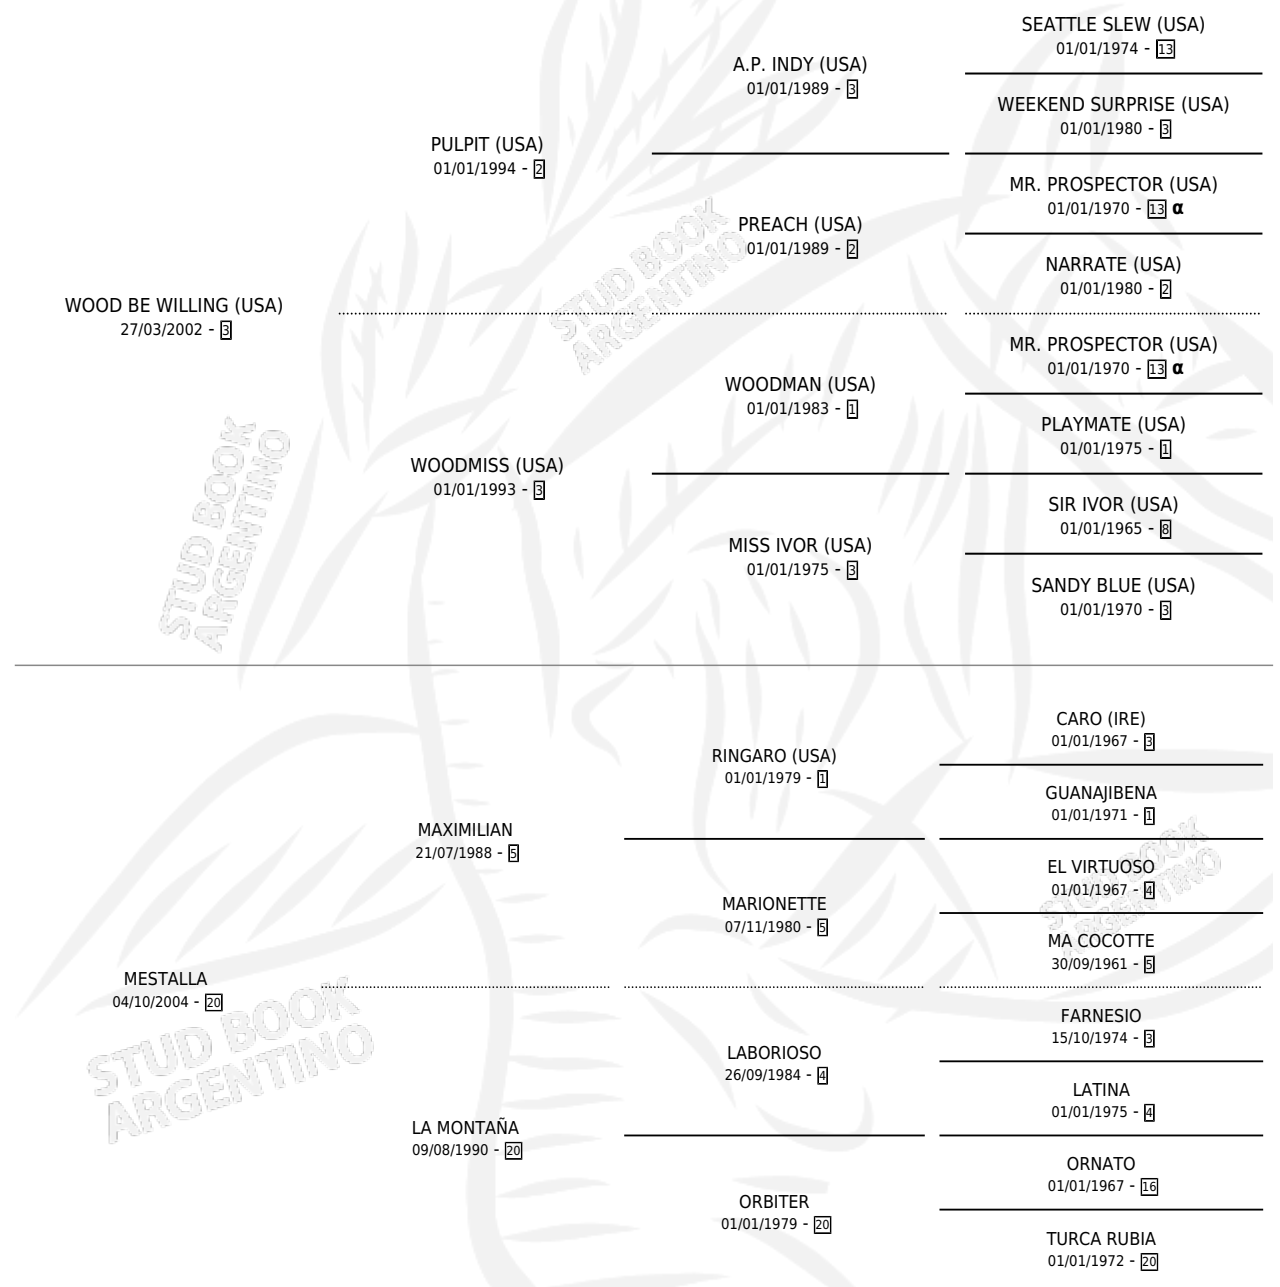

WOOPY WILLING

por **WOOD BE WILLING (USA)** y **MESTALLA** por **MAXIMILIAN**

Argentina · Hembra · Zaino · SP · 07/10/2014
Familia 20-c · Volumen 42

ESTADO

TIPIFICACIÓN SANGUÍNEA	X
TIPIFICACIÓN POR ADN	✓
PASAPORTE	✓
IDENTIFICACIÓN POR MICROCHIP	✓
REPRODUCTOR	X

Lugar de nacimiento: Zoraida
Criador: Zoraida

PEDIGREE

INBREEDING : α

WOOPY WILLING

Datos oficiales del Stud Book Argentino

Documento generado el 09/05/2026

studbook.org.ar