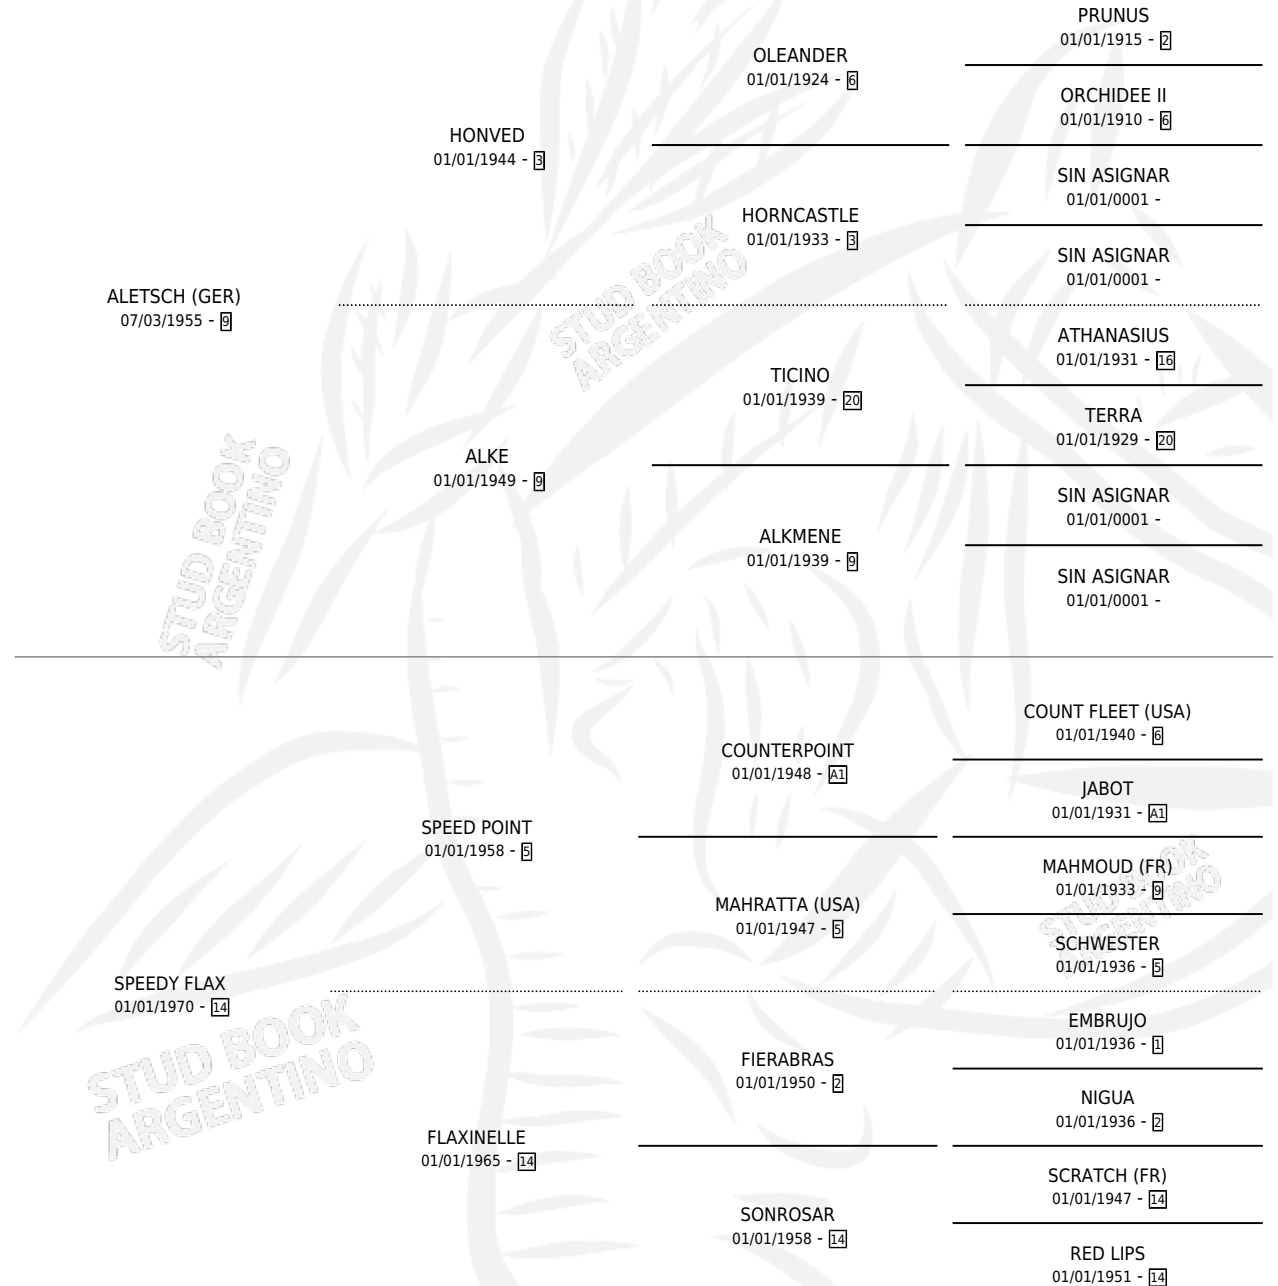

ALARDOSA

por ALETSCH (GER) y SPEEDY FLAX por SPEED POINT

Argentina · Hembra · Zaino · SP · 28/10/1976
Familia 14-e · Volumen 29

ESTADO

TIPIFICACIÓN SANGUÍNEA	✓
TIPIFICACIÓN POR ADN	X
PASAPORTE	X
IDENTIFICACIÓN POR MICROCHIP	X
REPRODUCTOR	✓

Lugar de nacimiento: Campo particular

Criador: Sin dato

~

HIJOS

	MACHOS	HEMBRAS
9 NACIERON	6	3
3 CORRIERON	2	1
1 GANARON	1	0
0 GANADORES CL	0 GANADORES GR	0 GANADORES G1

PEDIGREE

CAMPAÑA

Solo carreras oficiales de Argentina