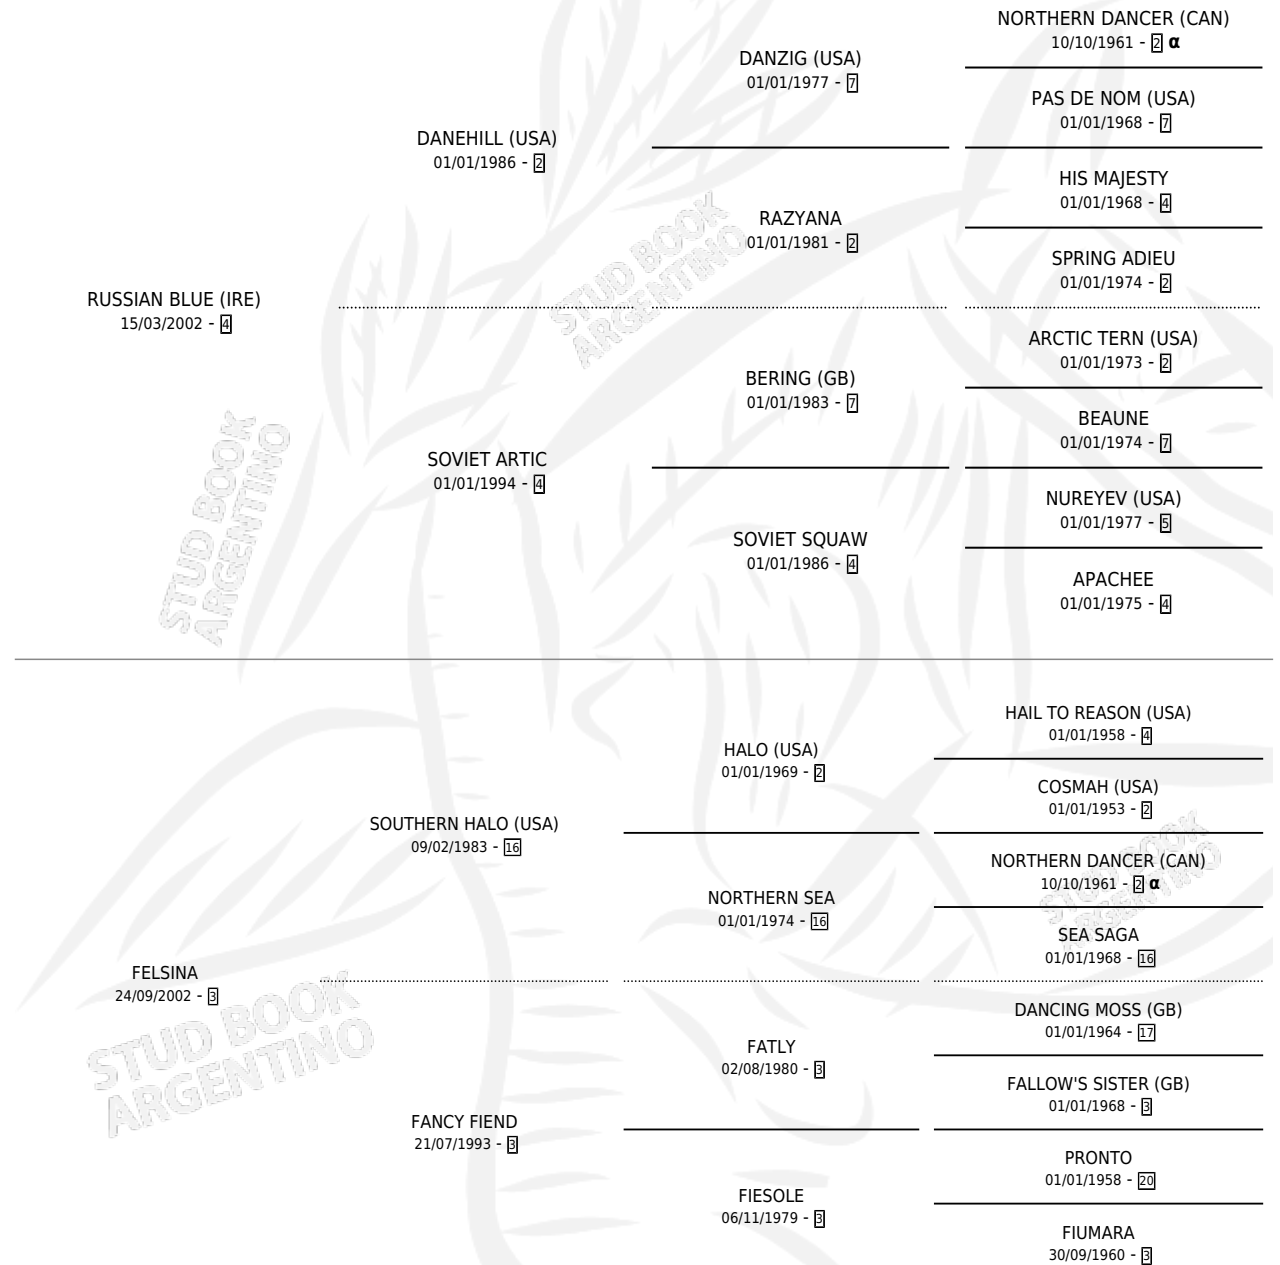

BEAUTIFUL BLUE

por **RUSSIAN BLUE (IRE)** y **FELSINA** por **SOUTHERN HALO (USA)**

Argentina · Hembra · Alazan · SP · 08/11/2014
Familia 3-b · Volumen 42

ESTADO

TIPIFICACIÓN SANGUÍNEA	X
TIPIFICACIÓN POR ADN	✓
PASAPORTE	✓
IDENTIFICACIÓN POR MICROCHIP	✓
REPRODUCTOR	X

Lugar de nacimiento: Ojos Azules

Criador: Ojos Azules

PEDIGREE

INBREEDING : α

CAMPAÑA

Solo carreras oficiales de Argentina

POR EDAD

EDAD	CC	1°	2°	3°	4°	5°	NP	CLC	CLG	CLCG1	CLGG1	IMPORTE	GANANCIA / CC
3 AÑOS	1	0	0	0	0	0	1	0	0	0	0	\$0	\$0
4 AÑOS	1	0	0	0	0	0	1	0	0	0	0	\$0	\$0
TOTALES	2	0	0	0	0	0	2	0	0	0	0	\$0	\$0
%		0.0%	0.0%	0.0%	0.0%	0.0%	100%	0.0%	0.0%	0.0%	0.0%		