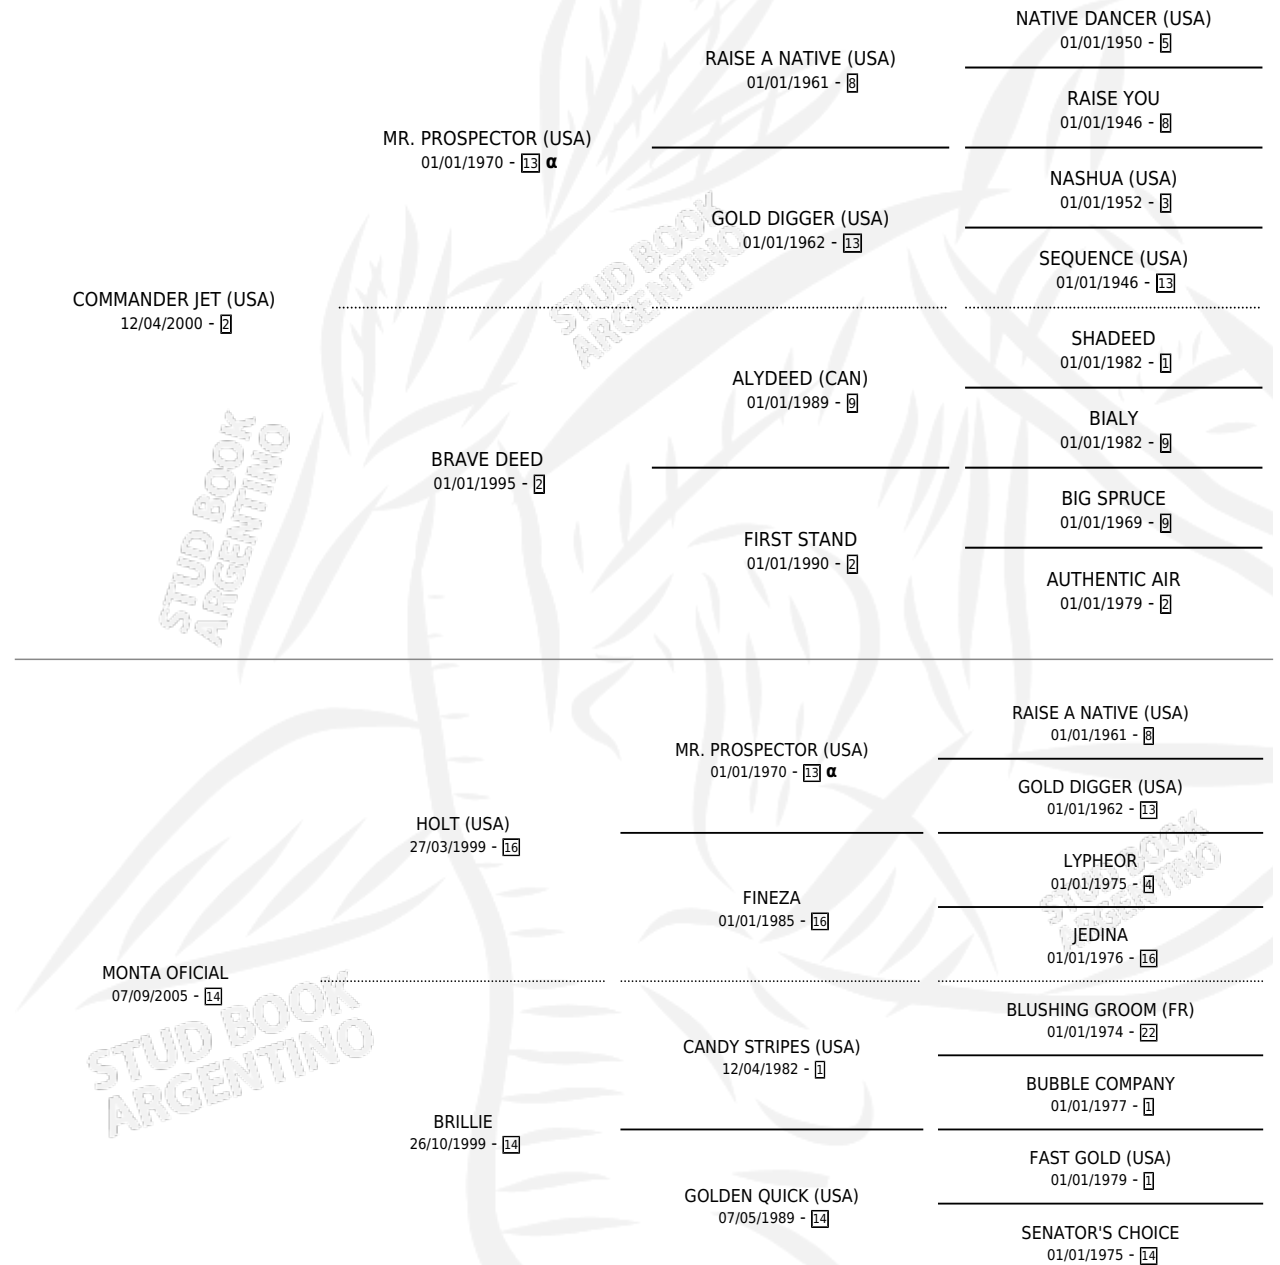

HOLT JET

por **COMMANDER JET (USA)** y **MONTA OFICIAL** por **HOLT (USA)**

Argentina · Macho · Zaino · SP · 04/10/2014
Familia 14-f · Volumen 42

ESTADO

TIPIFICACIÓN SANGUÍNEA	X
TIPIFICACIÓN POR ADN	✓
PASAPORTE	✓
IDENTIFICACIÓN POR MICROCHIP	✓
REPRODUCTOR	X

Lugar de nacimiento: Ojos Azules
Criador: Panza Verde

PEDIGREE

INBREEDING : α

HOLT JET

Datos oficiales del Stud Book Argentino

Documento generado el 12/05/2026

studbook.org.ar