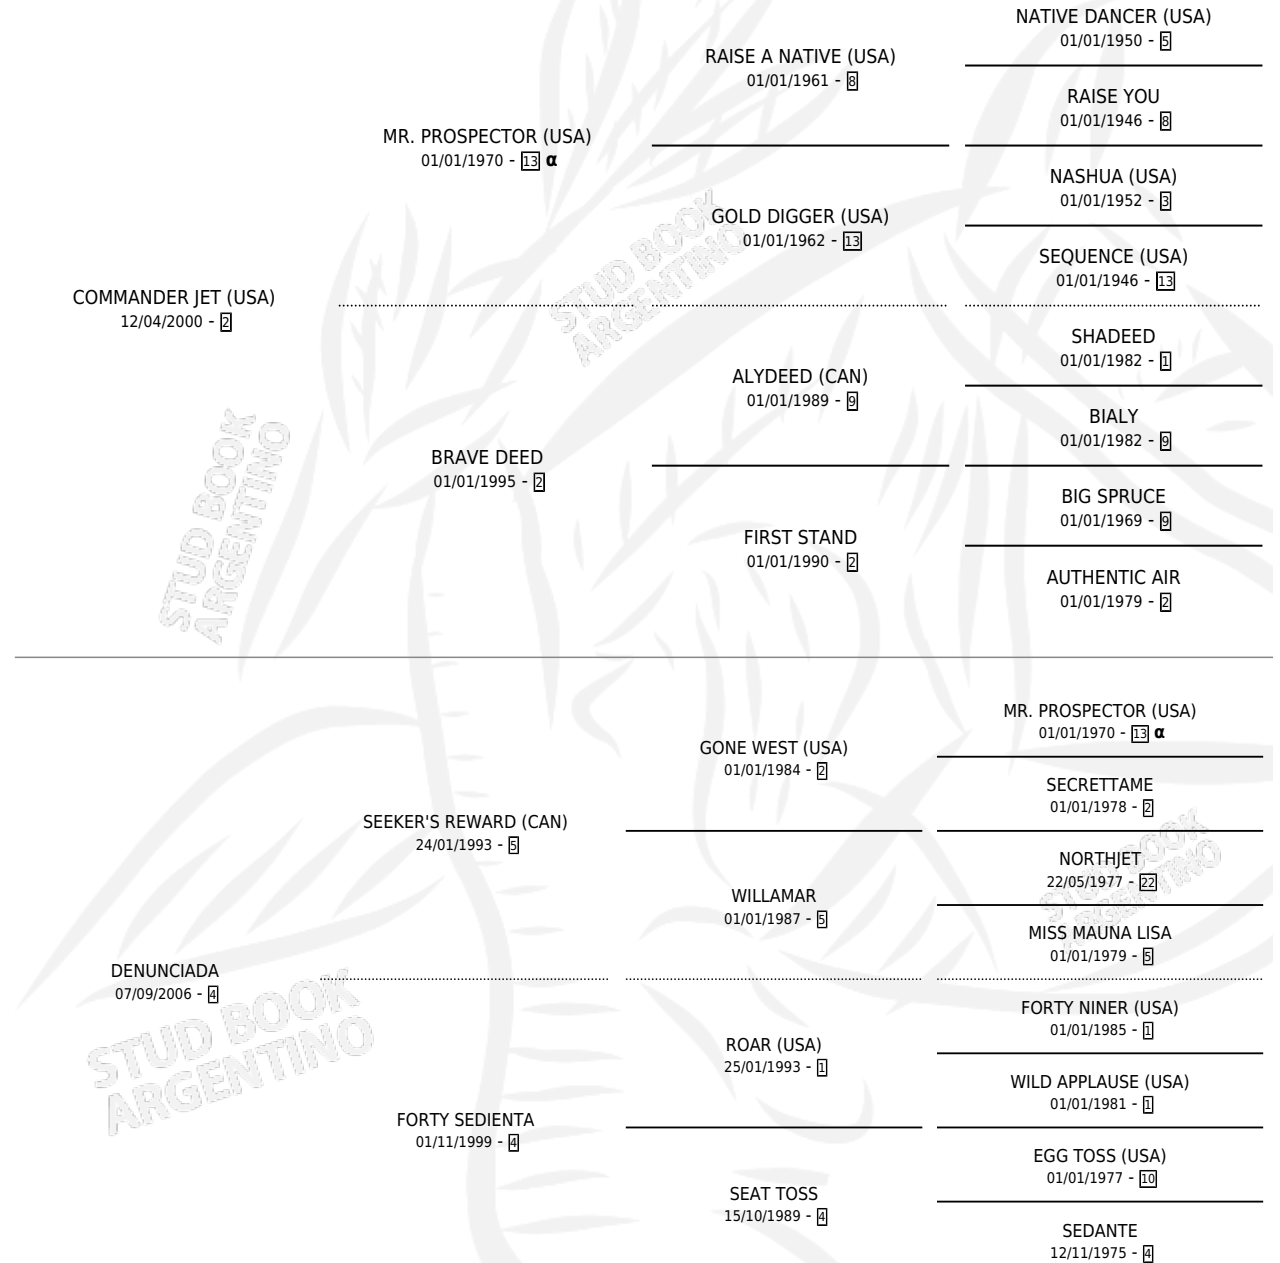

DENUNCIADO JET

por **COMMANDER JET (USA)** y **DENUNCIADA** por **SEEKER'S REWARD (CAN)**

Argentina · Macho · Zaino · SP · 11/11/2014
Familia 4-k · Volumen 42

ESTADO

TIPIFICACIÓN SANGUÍNEA	X
TIPIFICACIÓN POR ADN	✓
PASAPORTE	✓
IDENTIFICACIÓN POR MICROCHIP	✓
REPRODUCTOR	X

Lugar de nacimiento: Panza Verde
Criador: Panza Verde

PEDIGREE

INBREEDING : α

DENUNCIADO JET

Datos oficiales del Stud Book Argentino

Documento generado el 14/05/2026

studbook.org.ar