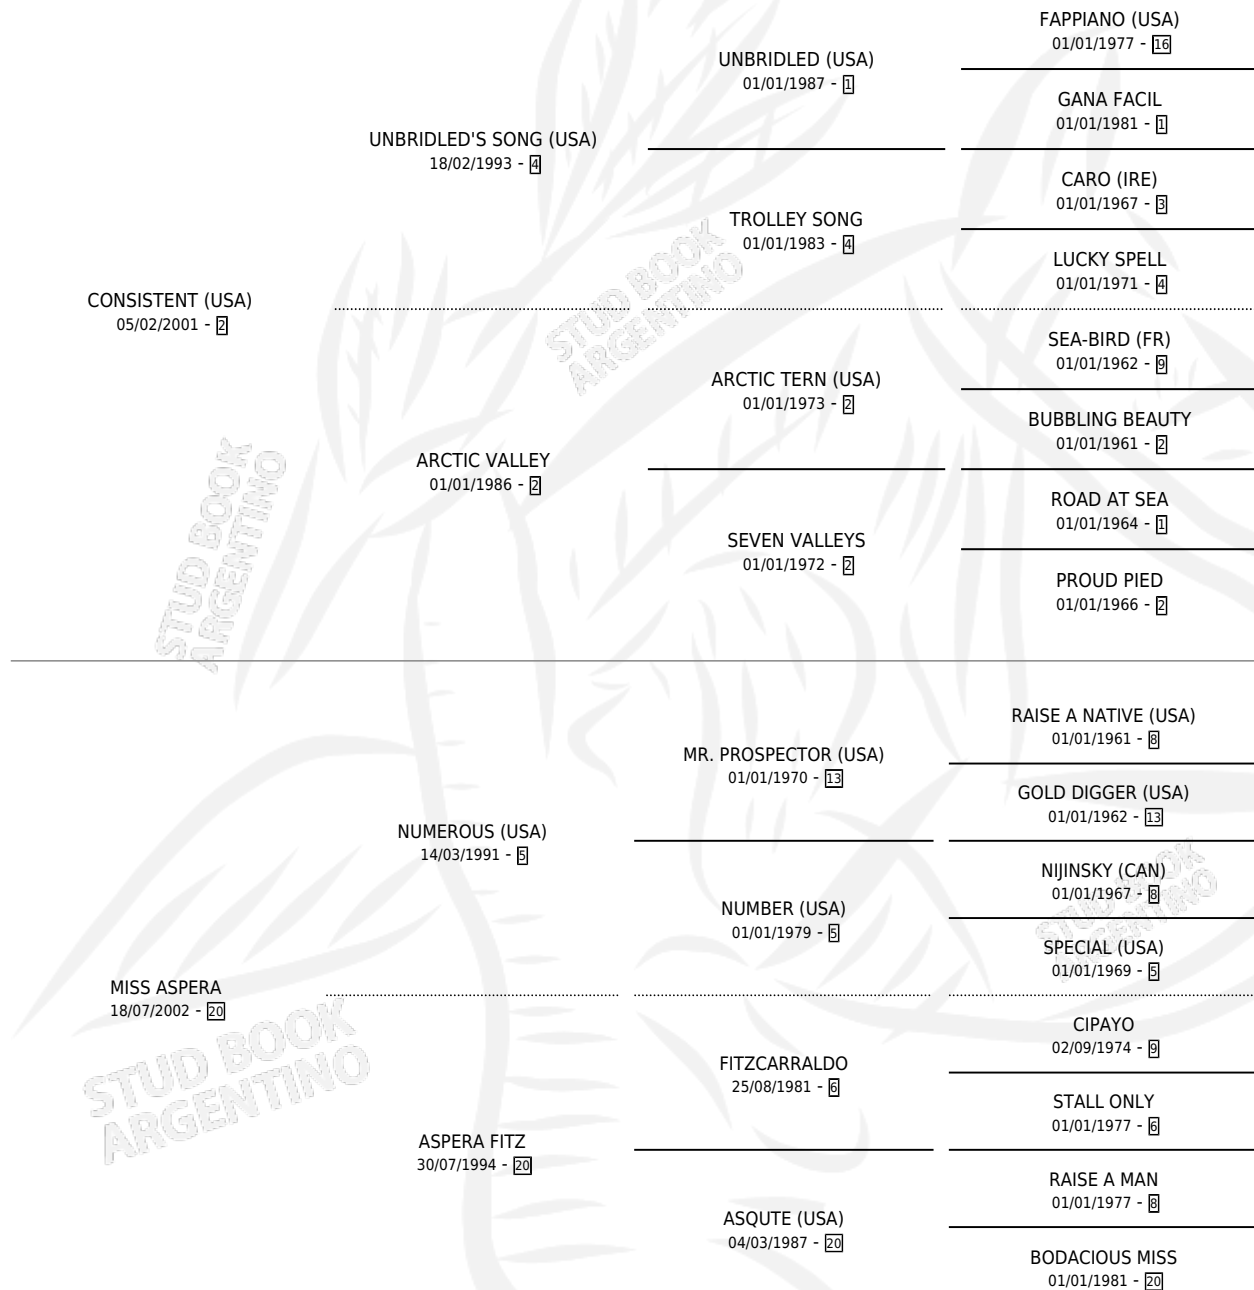

NIÑA ASPERA

por **CONSISTENT (USA)** y **MISS ASPERA** por **NUMEROUS (USA)**

Argentina · Hembra · Zaino · SP · 05/11/2014
Familia 20-a · Volumen 42

ESTADO

TIPIFICACIÓN SANGUÍNEA	X
TIPIFICACIÓN POR ADN	✓
PASAPORTE	✓
IDENTIFICACIÓN POR MICROCHIP	✓
REPRODUCTOR	X

Lugar de nacimiento: Ojos Azules
Criador: Penna Mariano Angel

PEDIGREE