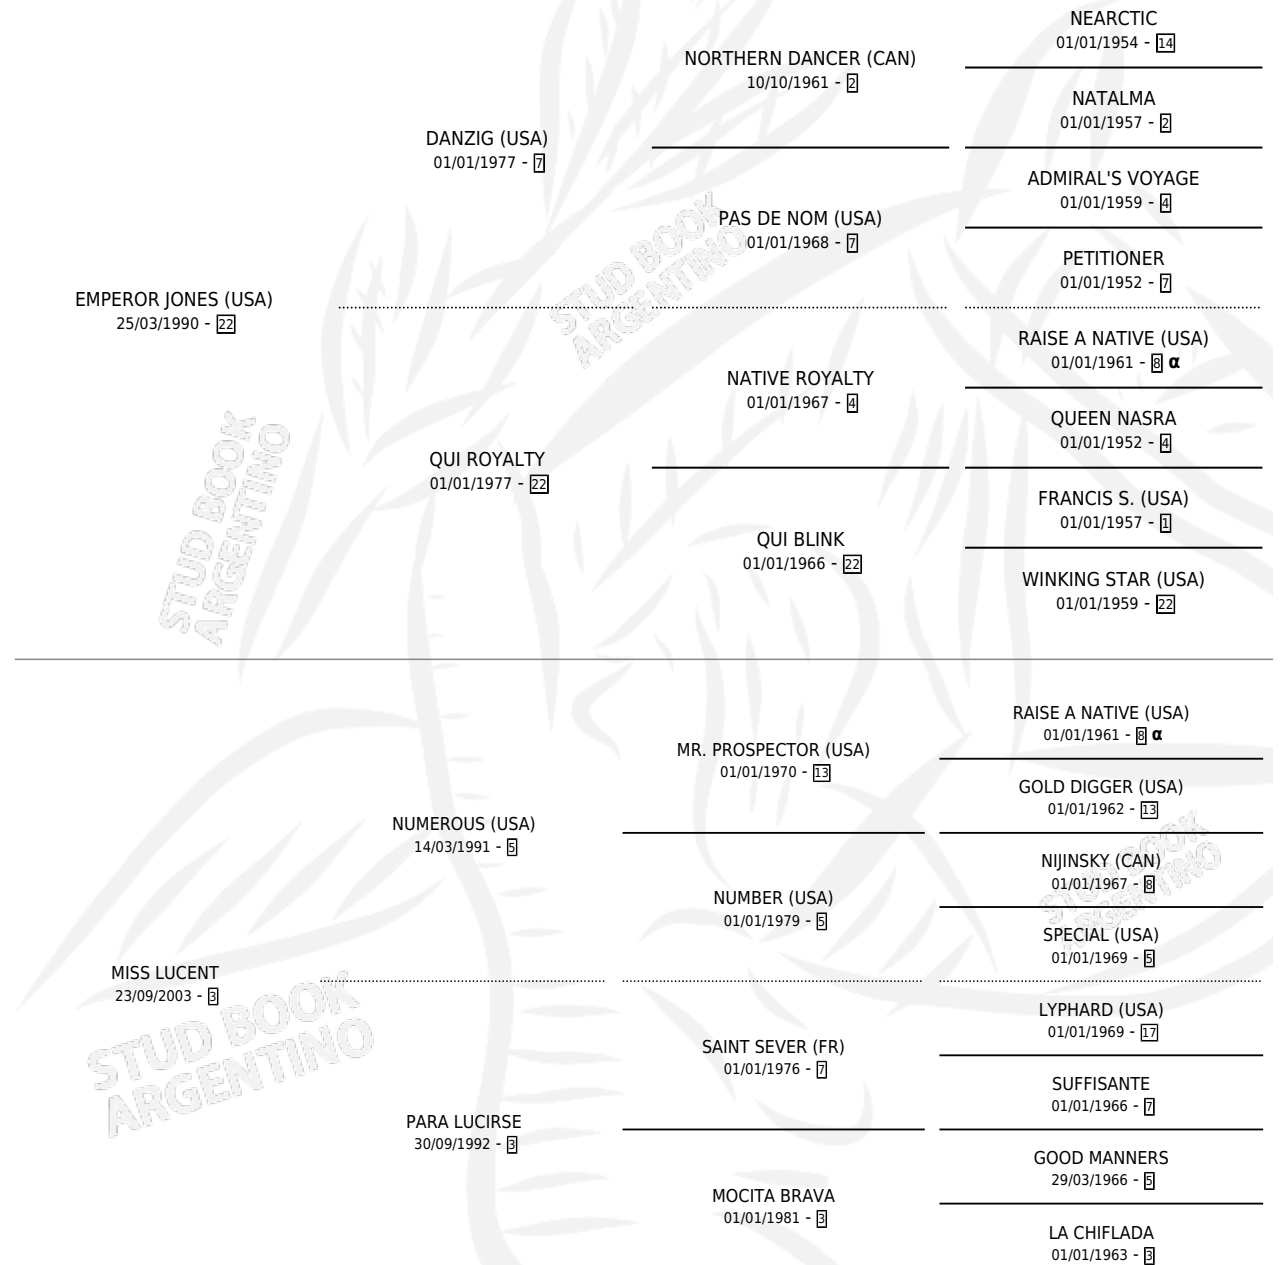

CONCEPCION EMPER

por **EMPEROR JONES (USA)** y **MISS LUCENT** por **NUMEROUS (USA)**

Argentina · Hembra · Zaino · SP · 20/11/2014
Familia 3-h · Volumen 42

ESTADO

TIPIFICACIÓN SANGUÍNEA	X
TIPIFICACIÓN POR ADN	✓
PASAPORTE	✓
IDENTIFICACIÓN POR MICROCHIP	✓
REPRODUCTOR	X

Lugar de nacimiento: Ojos Azules

Criador: Demarziani Fabio Antonio y Soto Luis

PEDIGREE

INBREEDING : α

CAMPAÑA

Solo carreras oficiales de Argentina

POR EDAD

EDAD	CC	1°	2°	3°	4°	5°	NP	CLC	CLG	CLCG1	CLGG1	IMPORTE	GANANCIA / CC
3 AÑOS	2	0	0	0	0	2	0	0	0	0	0	\$8,850	\$4,425
4 AÑOS	1	0	0	0	0	0	1	0	0	0	0	\$0	\$0
TOTALES	3	0	0	0	0	2	1	0	0	0	0	\$8,850	\$2,950
%		0.0%	0.0%	0.0%	0.0%	66.7%	33.3%	0.0%	0.0%	0.0%	0.0%		