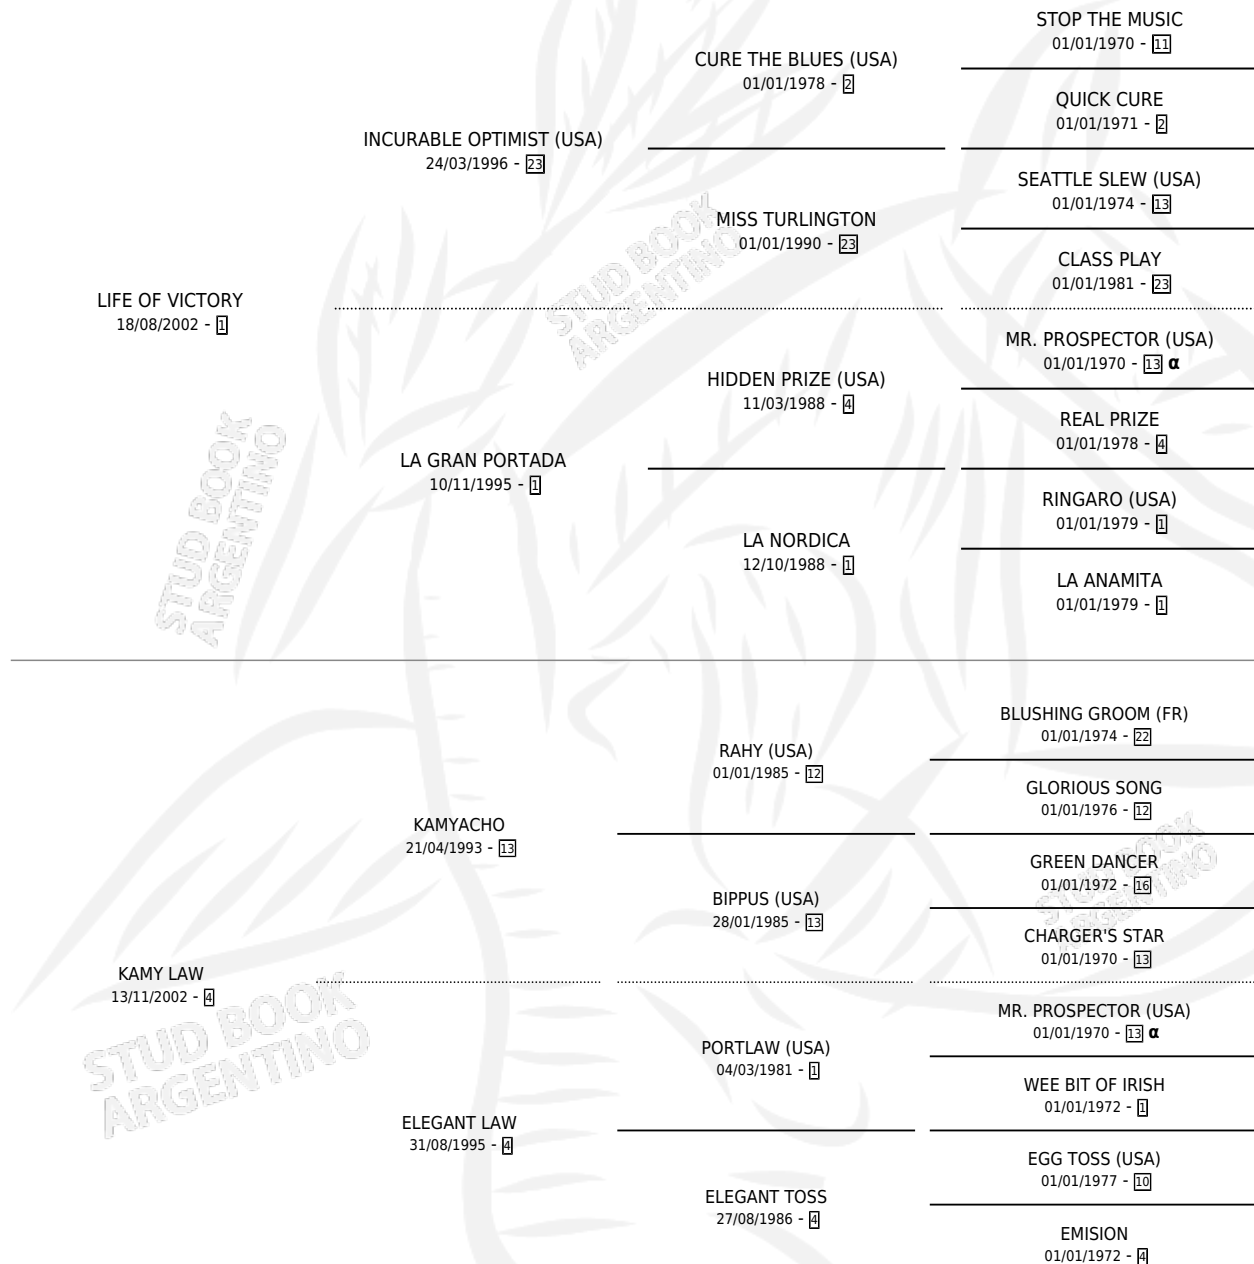

BORN TO VICTORY

por LIFE OF VICTORY y KAMY LAW por KAMYACHO

Argentina · Hembra · Alazan · SP · 13/11/2014
Familia 4-k · Volumen 42

ESTADO

TIPIFICACIÓN SANGUÍNEA	X
TIPIFICACIÓN POR ADN	✓
PASAPORTE	✓
IDENTIFICACIÓN POR MICROCHIP	✓
REPRODUCTOR	X

Lugar de nacimiento: Campo particular
Criador: Rendine Ernesto Angel

PEDIGREE

INBREEDING : α

CAMPAÑA

Solo carreras oficiales de Argentina

POR EDAD

EDAD	CC	1°	2°	3°	4°	5°	NP	CLC	CLG	CLCG1	CLGG1	IMPORTE	GANANCIA / CC
3 AÑOS	4	0	0	0	0	0	4	0	0	0	0	\$0	\$0
4 AÑOS	2	0	0	0	0	0	2	0	0	0	0	\$0	\$0
5 AÑOS	7	1	0	4	0	1	1	0	0	0	0	\$217,900	\$31,129
6 AÑOS	4	0	0	0	0	0	4	0	0	0	0	\$0	\$0
7 AÑOS	8	0	0	0	0	1	7	0	0	0	0	\$6,250	\$781
TOTALES	25	1	0	4	0	2	18	0	0	0	0	\$224,150	\$8,966
%		4.0%	0.0%	16.0%	0.0%	8.0%	72.0%	0.0%	0.0%	0.0%	0.0%		

Ganadora en San Isidro - \$224,150, a los 5 años.

POR DISTANCIA

HIPODROMO	CC	1°	2°	3°	4°	5°	NP	CLC	CLG	CLCG1	CLGG1	IMPORTE
SAN ISIDRO	22	1	0	2	0	2	17	0	0	0	0	\$159,850
1300 MTS	1	0	0	0	0	0	1	0	0	0	0	\$0
1600 MTS	7	0	0	1	0	0	6	0	0	0	0	\$22,000
1200 MTS	4	0	0	0	0	0	4	0	0	0	0	\$0
1400 MTS	8	1	0	1	0	2	4	0	0	0	0	\$137,850
1100 MTS	1	0	0	0	0	0	1	0	0	0	0	\$0
2000 MTS	1	0	0	0	0	0	1	0	0	0	0	\$0
PALERMO	3	0	0	2	0	0	1	0	0	0	0	\$64,300
1600 MTS	1	0	0	0	0	0	1	0	0	0	0	\$0
1800 MTS	1	0	0	1	0	0	0	0	0	0	0	\$36,300
1400 MTS	1	0	0	1	0	0	0	0	0	0	0	\$28,000