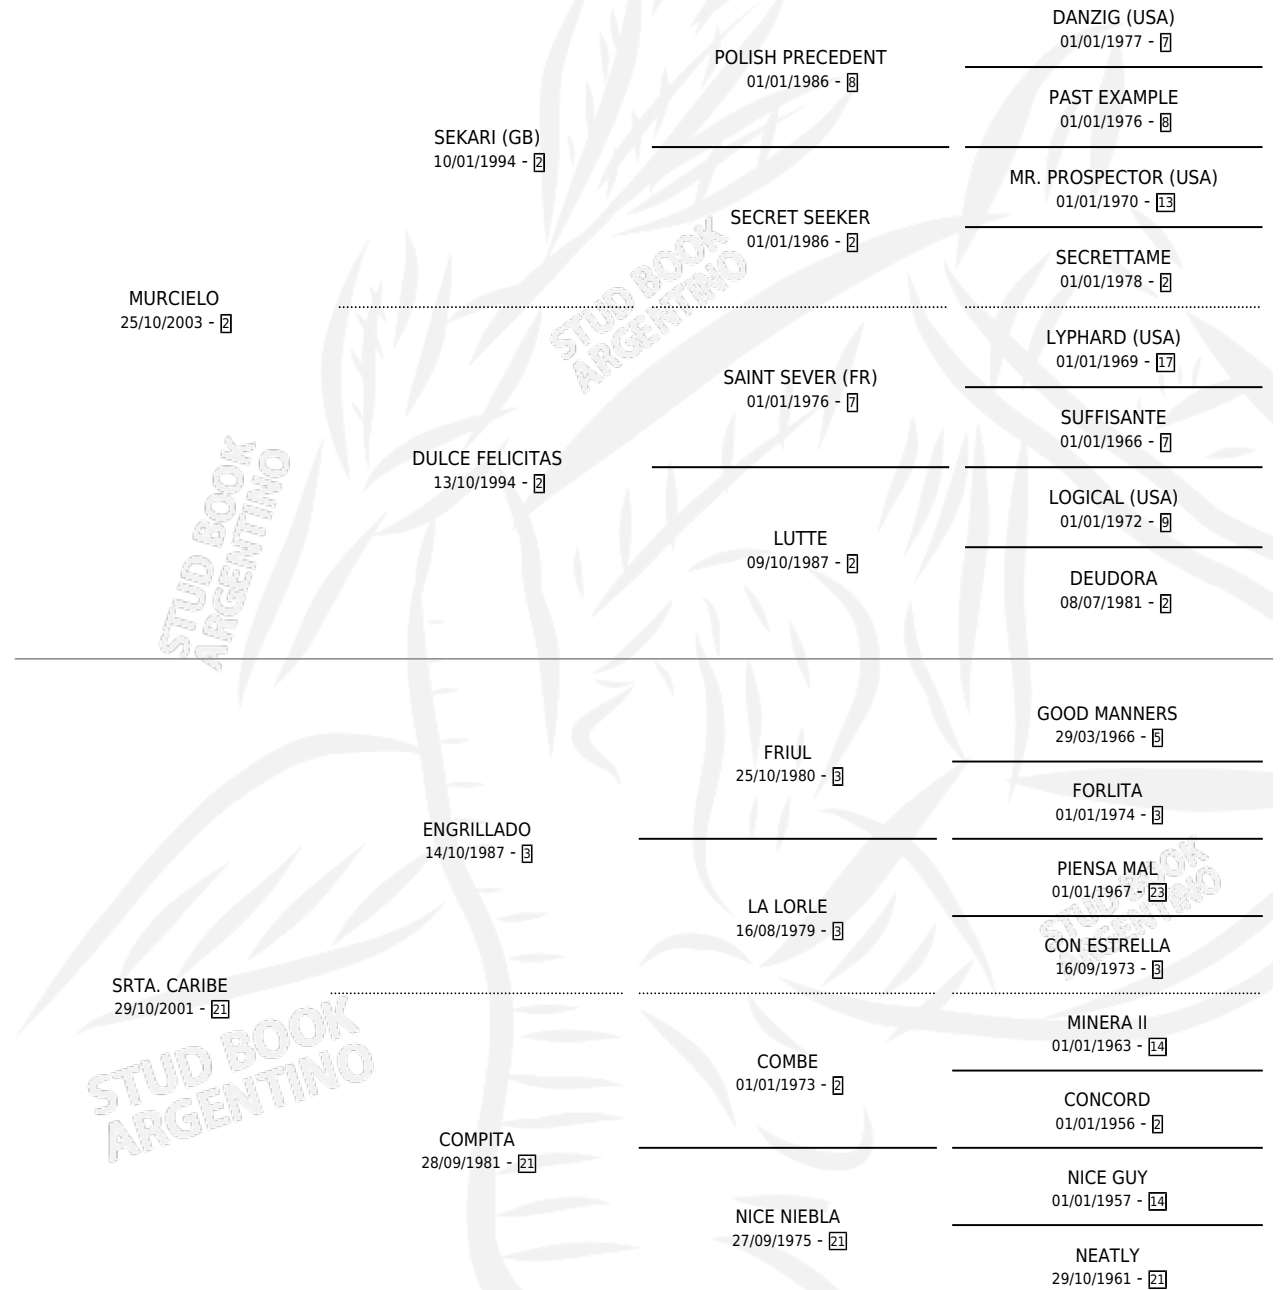

MIRABEL

por **MURCIELO** y **SRTA. CARIBE** por **ENGRILLADO**

Argentina · Hembra · Alazan · SP · 07/11/2014
Familia 21-a · Volumen 42

ESTADO

TIPIFICACIÓN SANGUÍNEA	X
TIPIFICACIÓN POR ADN	X
PASAPORTE	X
IDENTIFICACIÓN POR MICROCHIP	✓
REPRODUCTOR	X

Lugar de nacimiento: Unicornio

Criador: Unicornio

PEDIGREE

MIRABEL

Datos oficiales del Stud Book Argentino

Documento generado el 05/05/2026

studbook.org.ar