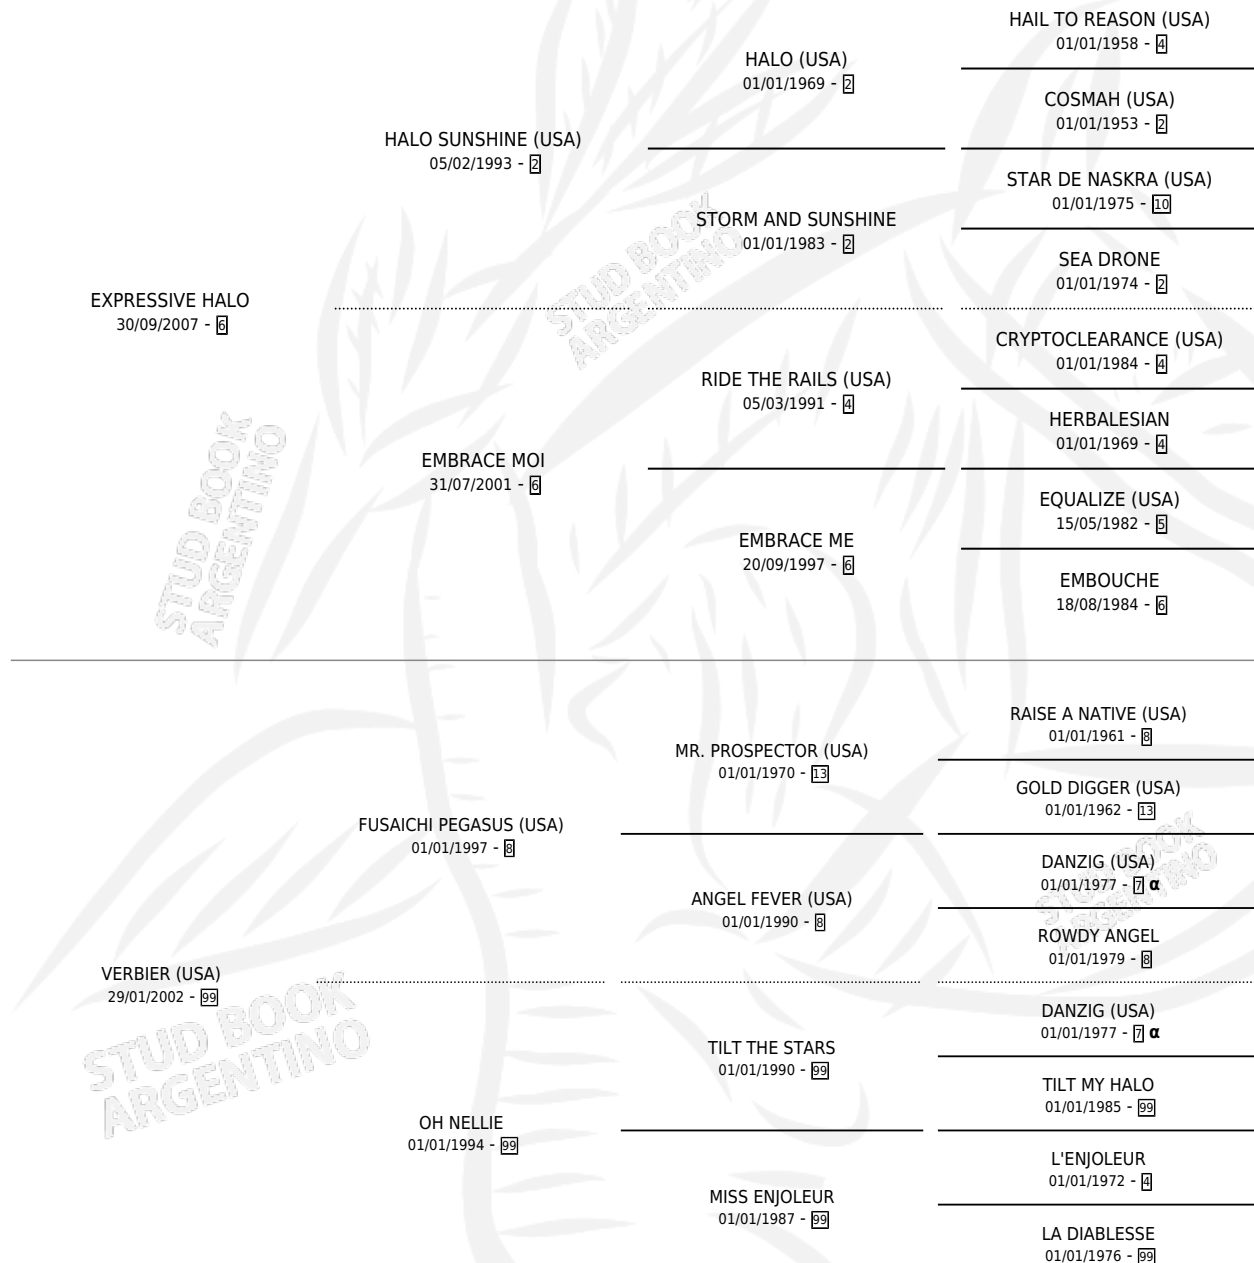

EXPRESS VERBIER

por EXPRESSIVE HALO y VERBIER (USA) por FUSAICHI PEGASUS (USA)

Argentina · Hembra · Zaino · SP · 31/10/2014
Familia 99 · Volumen 42

ESTADO

TIPIFICACIÓN SANGUÍNEA	X
TIPIFICACIÓN POR ADN	✓
PASAPORTE	✓
IDENTIFICACIÓN POR MICROCHIP	✓
REPRODUCTOR	✓

Lugar de nacimiento: El Tala
Criador: Firmamento

~

HIJOS

	MACHOS	HEMBRAS
1 NACIERON	0	1

SIN ACTUACIONES

PEDIGREE

INBREEDING : α

CAMPAÑA

Solo carreras oficiales de Argentina

POR EDAD

EDAD	CC	1°	2°	3°	4°	5°	NP	CLC	CLG	CLCG1	CLGG1	IMPORTE	GANANCIA / CC
4 AÑOS	1	1	0	0	0	0	0	0	0	0	0	\$72,000	\$72,000
5 AÑOS	1	0	0	0	0	0	1	0	0	0	0	\$0	\$0
TOTALES	2	1	0	0	0	0	1	0	0	0	0	\$72,000	\$36,000
%		50.0%	0.0%	0.0%	0.0%	0.0%	50.0%	0.0%	0.0%	0.0%	0.0%		