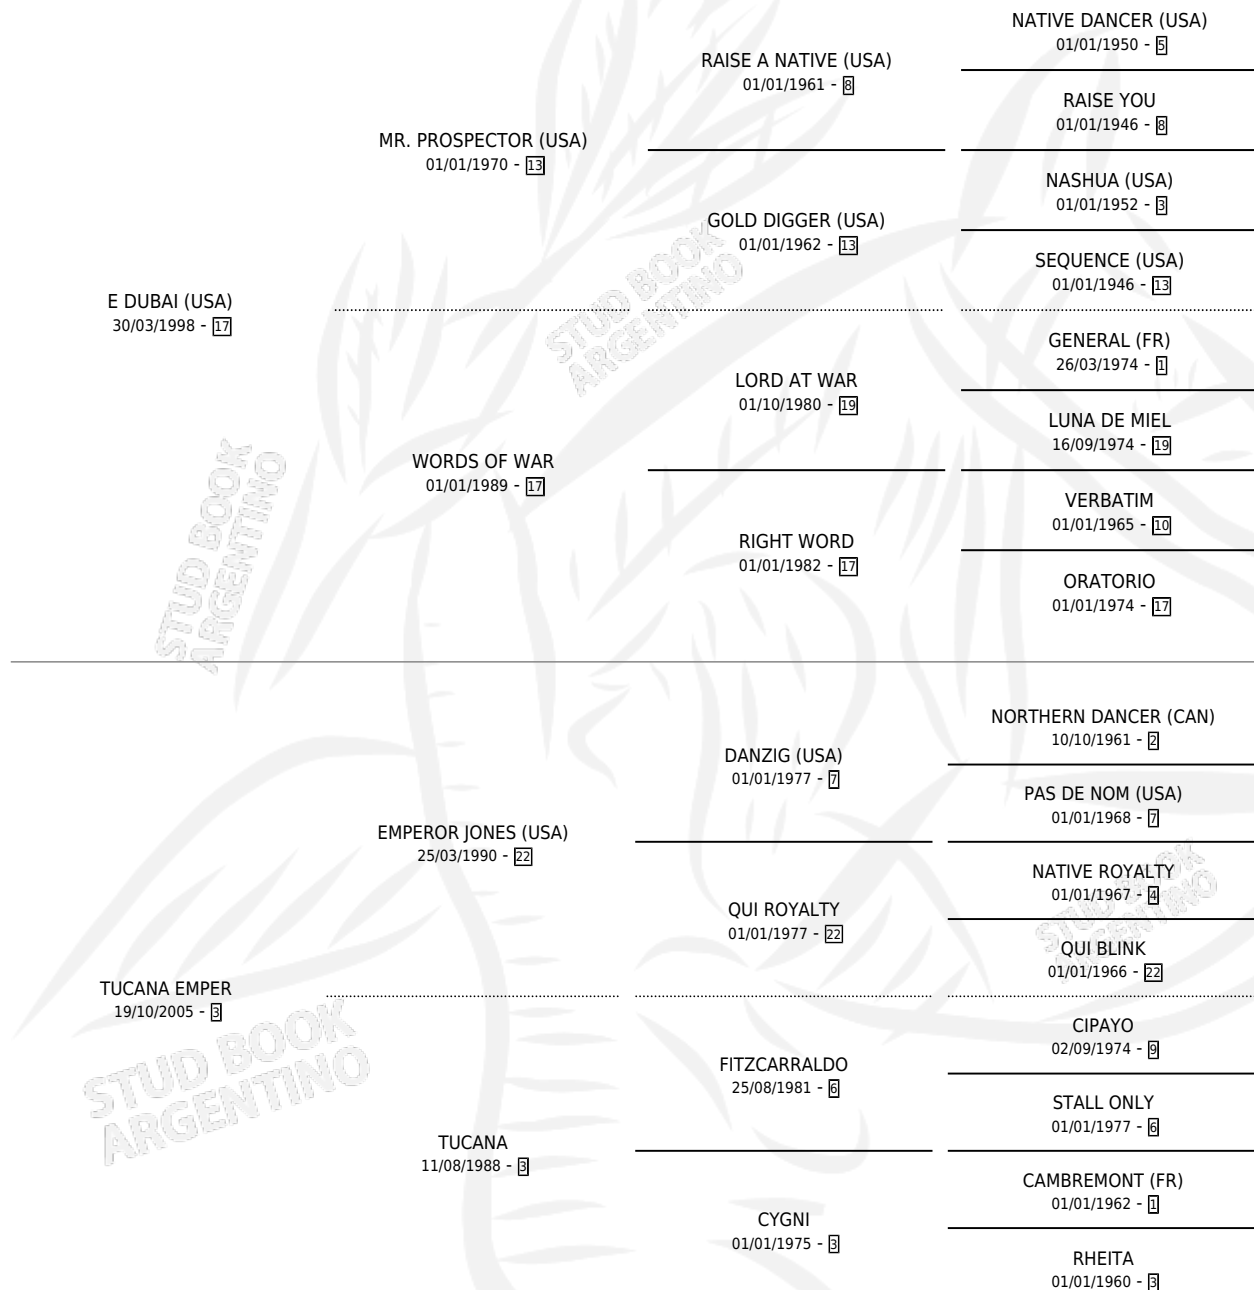

TUCU DUBAI

por E DUBAI (USA) y TUCANA EMPER por EMPEROR JONES (USA)

Argentina · Macho · Zaino · SP · 05/11/2014
Familia 3-o · Volumen 42

ESTADO

TIPIFICACIÓN SANGUÍNEA	X
TIPIFICACIÓN POR ADN	✓
PASAPORTE	✓
IDENTIFICACIÓN POR MICROCHIP	✓
REPRODUCTOR	X

Lugar de nacimiento: El Tala
Criador: Firmamento

PEDIGREE

CAMPAÑA

Solo carreras oficiales de Argentina

POR EDAD

EDAD	CC	1°	2°	3°	4°	5°	NP	CLC	CLG	CLCG1	CLGG1	IMPORTE	GANANCIA / CC
2 AÑOS	3	0	0	0	0	1	2	0	0	0	0	\$3,240	\$1,080
3 AÑOS	1	0	0	0	0	0	1	0	0	0	0	\$0	\$0
TOTALES	4	0	0	0	0	1	3	0	0	0	0	\$3,240	\$810
%		0.0%	0.0%	0.0%	0.0%	25.0%	75.0%	0.0%	0.0%	0.0%	0.0%		