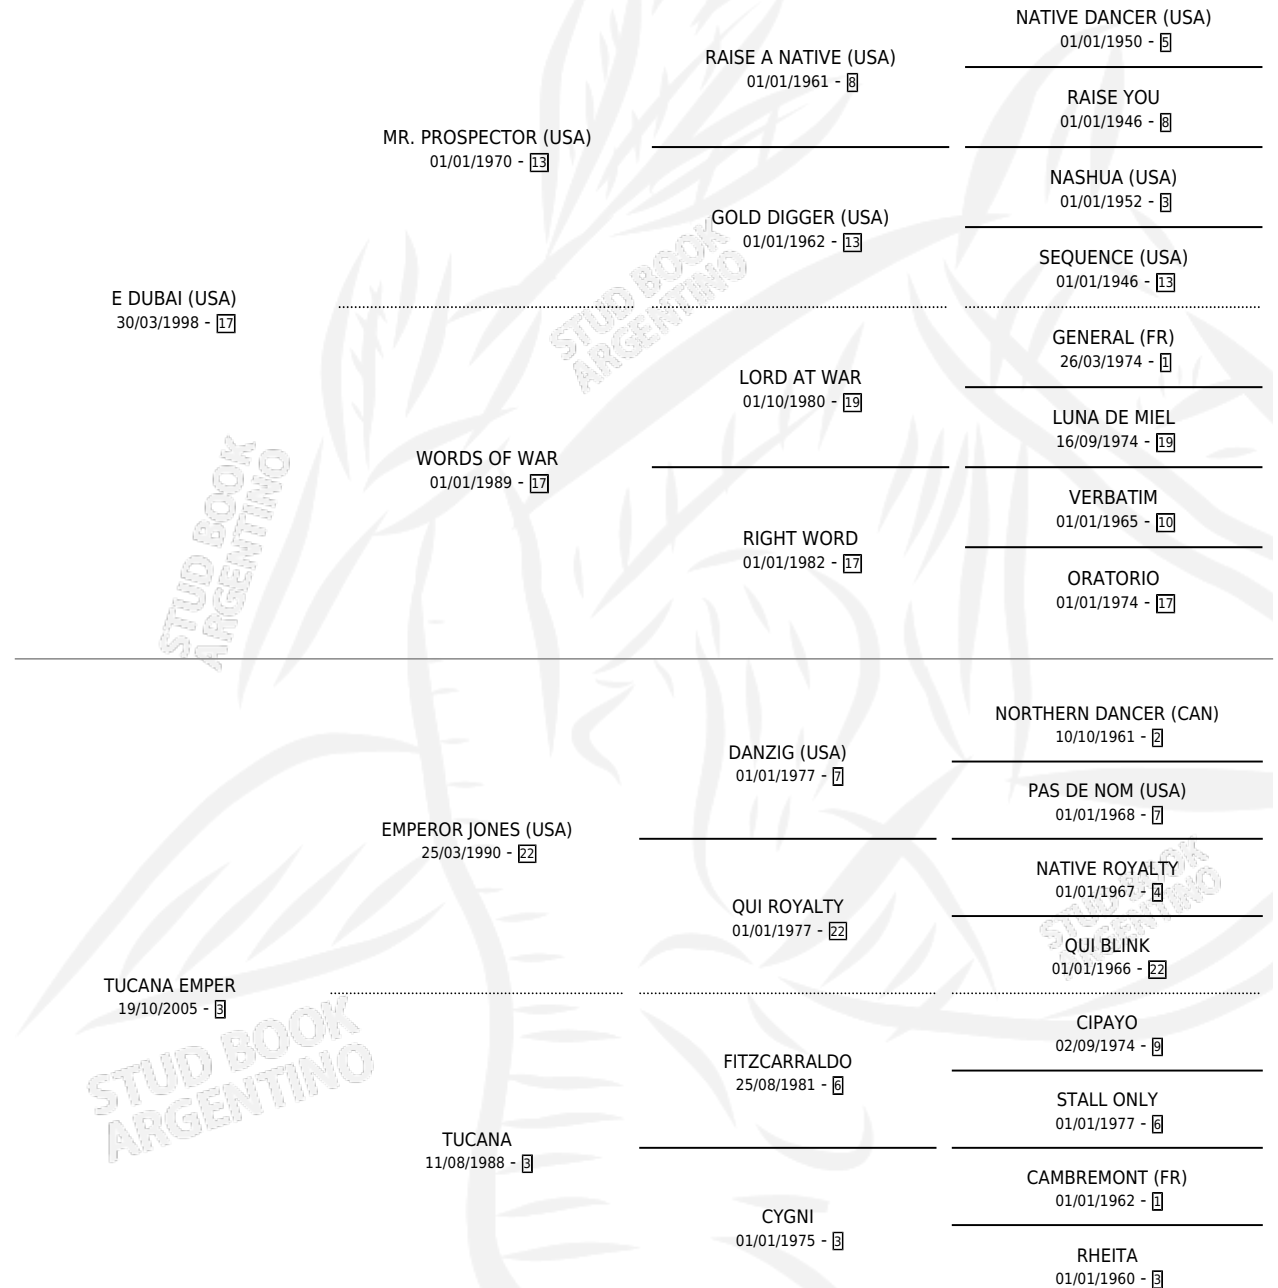

TUCU DUBAI

por E DUBAI (USA) y TUCANA EMPER por EMPEROR JONES (USA)

Argentina · Macho · Zaino · SP · 05/11/2014
Familia 3-o · Volumen 42

ESTADO

TIPIFICACIÓN SANGUÍNEA	X
TIPIFICACIÓN POR ADN	✓
PASAPORTE	✓
IDENTIFICACIÓN POR MICROCHIP	✓
REPRODUCTOR	X

Lugar de nacimiento: El Tala
Criador: Firmamento

PEDIGREE