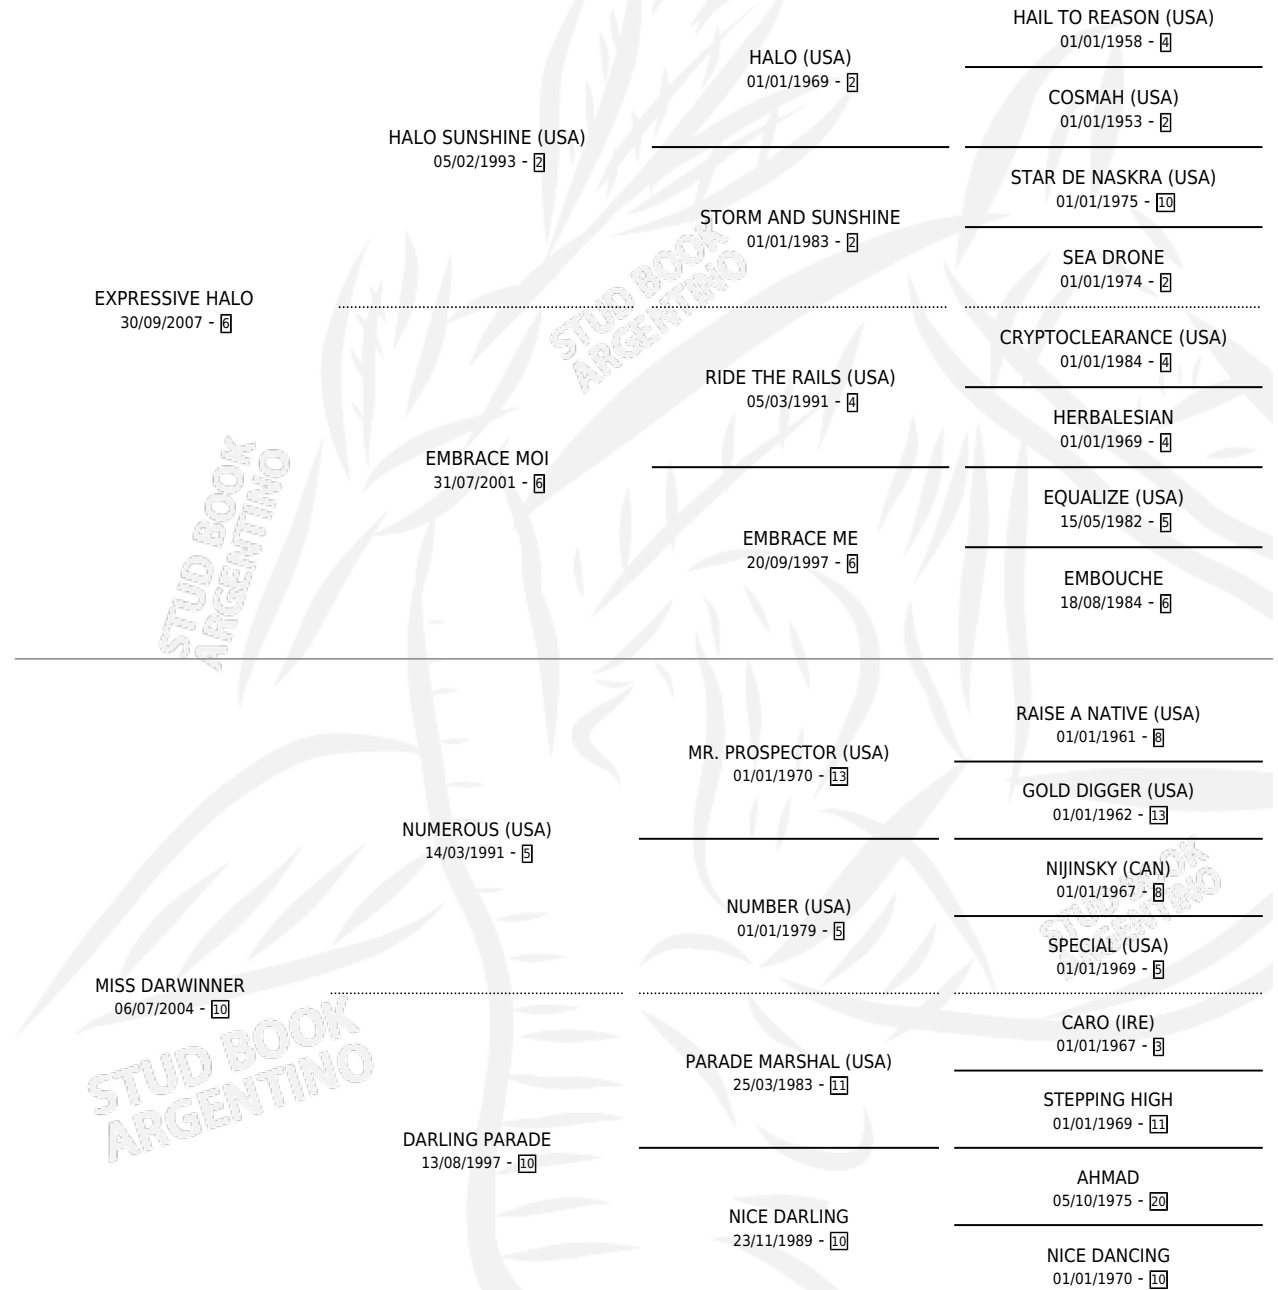

WINNER EXPRESS

por EXPRESSIVE HALO y MISS DARWINNER por
NUMEROUS (USA)

Argentina · Hembra · Zaino · SP · 19/10/2014
Familia 10 · Volumen 42

ESTADO

TIPIFICACIÓN SANGUÍNEA	X
TIPIFICACIÓN POR ADN	✓
PASAPORTE	✓
IDENTIFICACIÓN POR MICROCHIP	✓
REPRODUCTOR	X

Lugar de nacimiento: El Tala
Criador: Firmamento

PEDIGREE

CAMPAÑA

Solo carreras oficiales de Argentina

POR EDAD

EDAD	CC	1°	2°	3°	4°	5°	NP	CLC	CLG	CLCG1	CLGG1	IMPORTE	GANANCIA / CC
3 AÑOS	7	0	0	0	2	2	3	0	0	0	0	\$62,080	\$8,869
4 AÑOS	7	0	0	0	0	1	6	0	0	0	0	\$16,800	\$2,400
5 AÑOS	8	1	0	0	0	1	6	0	0	0	0	\$89,400	\$11,175
TOTALES	22	1	0	0	2	4	15	0	0	0	0	\$168,280	\$7,649
%		4.5%	0.0%	0.0%	9.1%	18.2%	68.2%	0.0%	0.0%	0.0%	0.0%		

Ganadora en La Plata - \$168,280, a los 5 años.

POR DISTANCIA

HIPODROMO	CC	1°	2°	3°	4°	5°	NP	CLC	CLG	CLCG1	CLGG1	IMPORTE
LA PLATA	22	1	0	0	2	4	15	0	0	0	0	\$168,280
1300 MTS	3	0	0	0	0	0	3	0	0	0	0	\$0
1400 MTS	4	0	0	0	0	1	3	0	0	0	0	\$6,000
1200 MTS	6	1	0	0	0	2	3	0	0	0	0	\$103,416
1000 MTS	5	0	0	0	0	0	5	0	0	0	0	\$10,808
1100 MTS	4	0	0	0	2	1	1	0	0	0	0	\$48,056