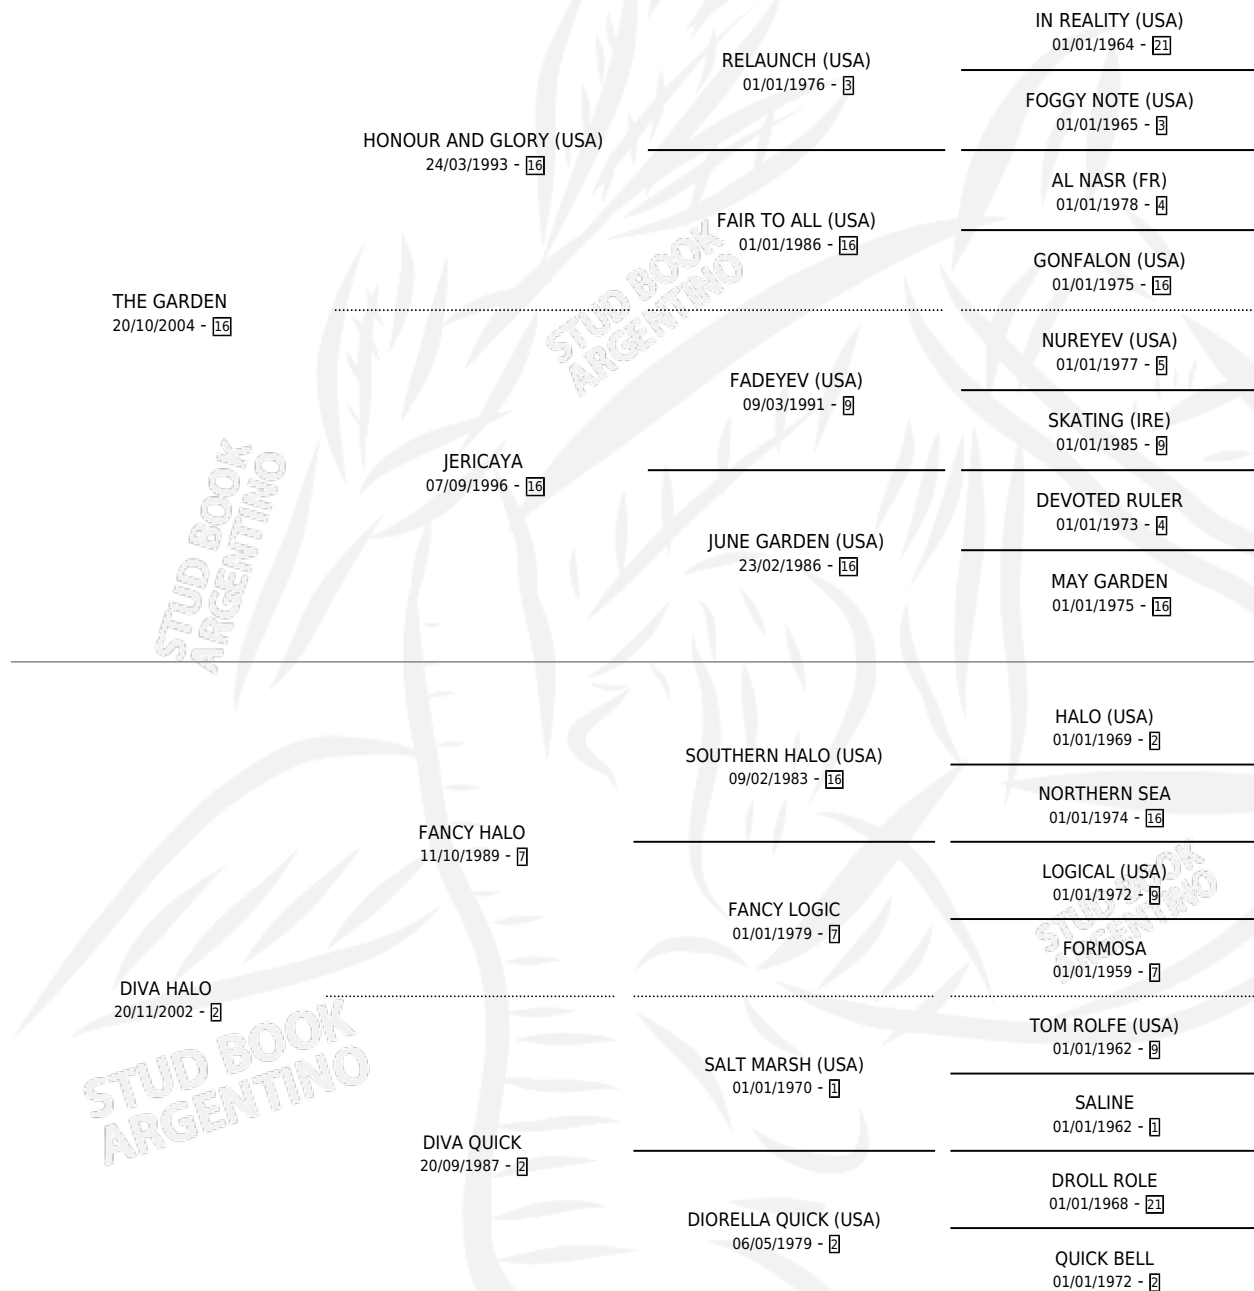

DIVO GARDEN

por THE GARDEN y DIVA HALO por FANCY HALO

Argentina · Macho · Zaino · SP · 29/10/2014
Familia 2-i · Volumen 42

ESTADO

TIPIFICACIÓN SANGUÍNEA	X
TIPIFICACIÓN POR ADN	✓
PASAPORTE	✓
IDENTIFICACIÓN POR MICROCHIP	✓
REPRODUCTOR	X

Lugar de nacimiento: Laguna Verde

Criador: Laguna Verde

PEDIGREE