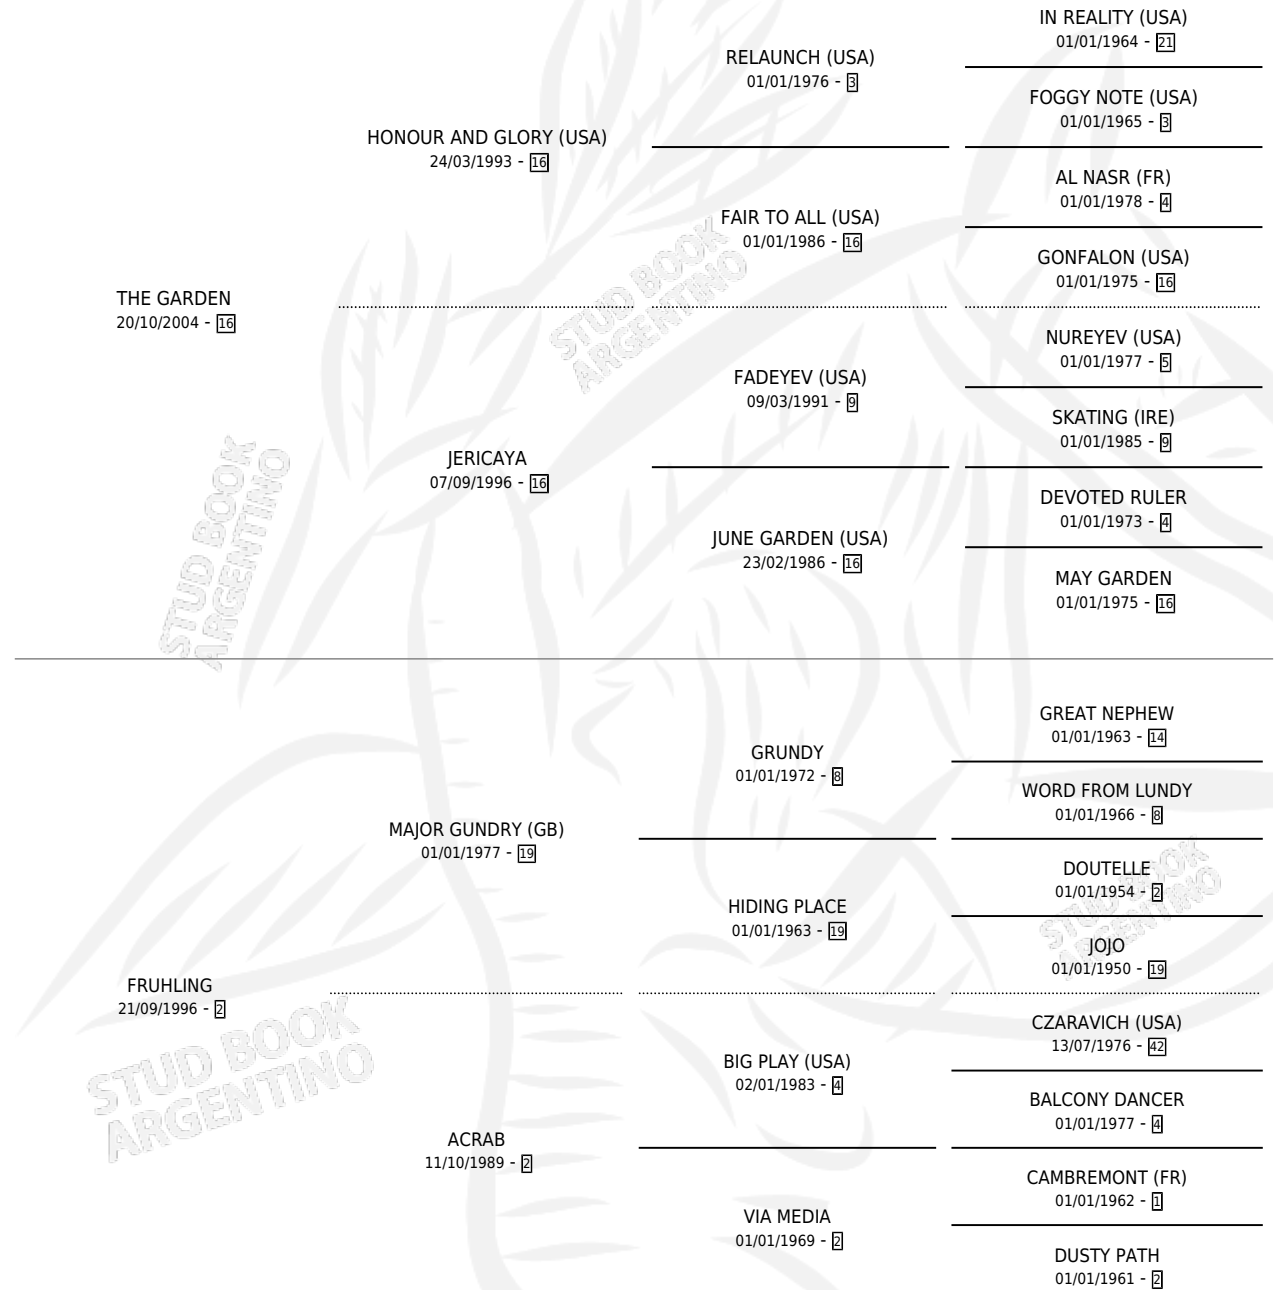

# DON LITO GARDEN

por THE GARDEN y FRUHLING por MAJOR GUNDRY (GB)

Argentina · Macho · Alazan · SP · 20/11/2014  
Familia 2-f · Volumen 42

## ESTADO

TIPIFICACIÓN SANGUÍNEA	X
TIPIFICACIÓN POR ADN	✓
PASAPORTE	✓
IDENTIFICACIÓN POR MICROCHIP	✓
REPRODUCTOR	X

**Lugar de nacimiento:** Laguna Verde

**Criador:** Laguna Verde

## PEDIGREE