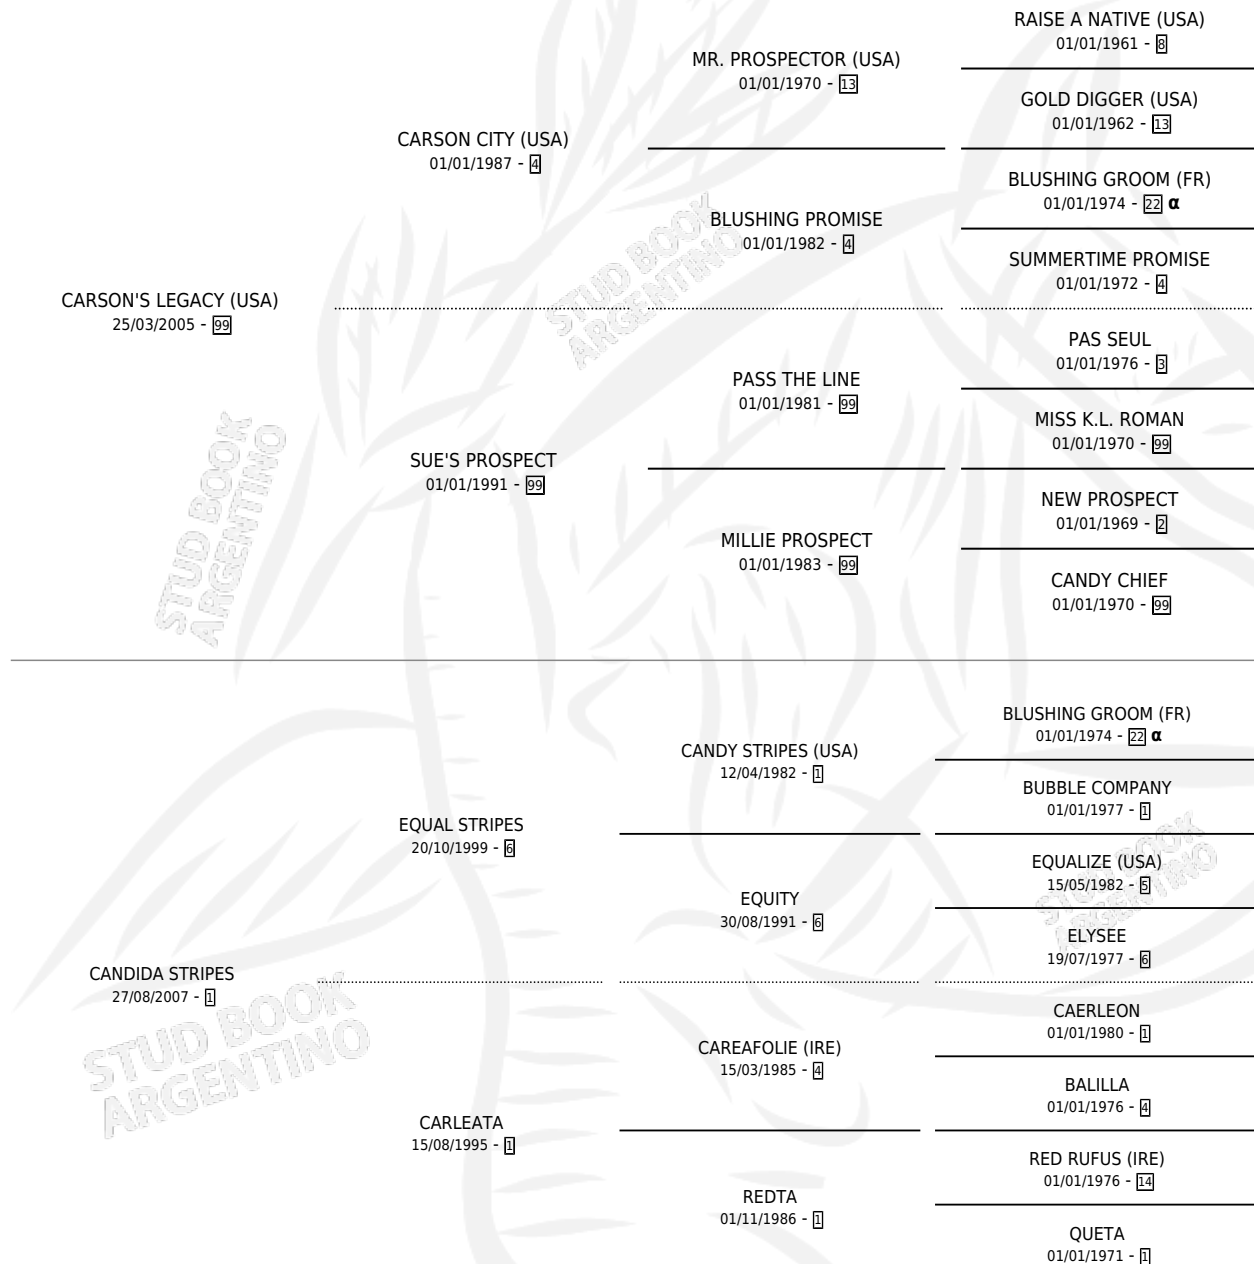

STRIPES LEGACY

por **CARSON'S LEGACY (USA)** y **CANDIDA STRIPES** por **EQUAL STRIPES**

Argentina · Hembra · Zaino · SP · 29/10/2014
Familia 1-e · Volumen 42

ESTADO

TIPIFICACIÓN SANGUÍNEA	X
TIPIFICACIÓN POR ADN	✓
PASAPORTE	✓
IDENTIFICACIÓN POR MICROCHIP	✓
REPRODUCTOR	✓

Lugar de nacimiento: Luna Negra
Criador: Luna Negra S.R.L.

~

HIJOS

	MACHOS	HEMBRAS
2 NACIERON	2	0
1 CORRIERON	1	0

SIN ACTUACIONES

PEDIGREE

INBREEDING : α