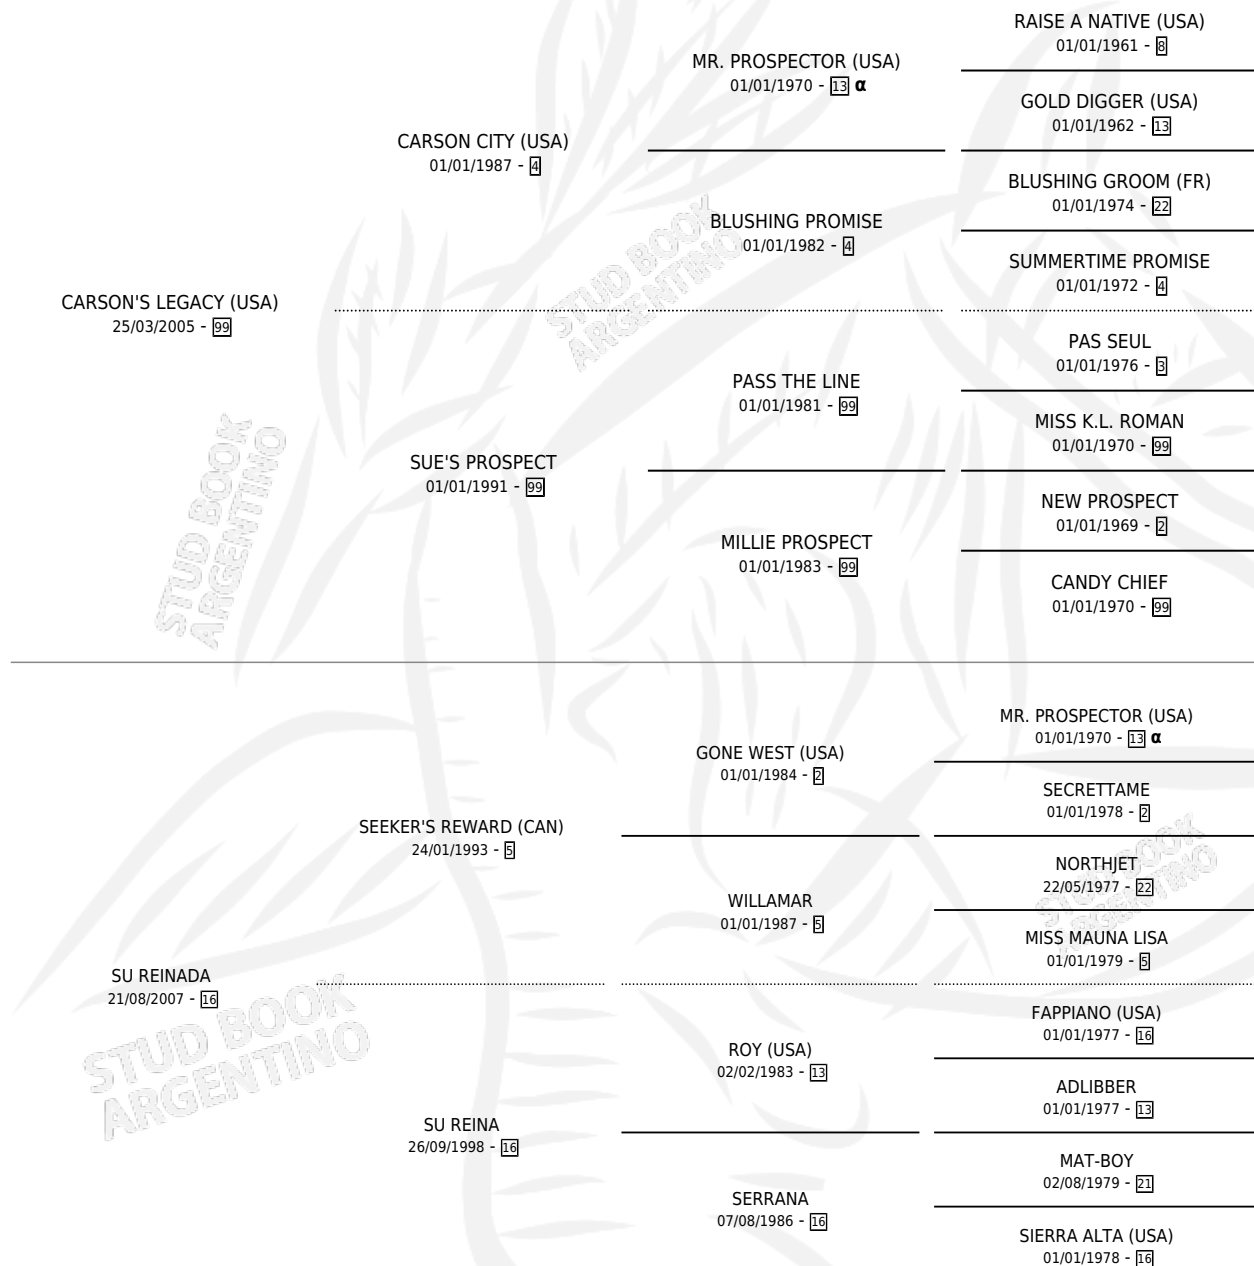

REINADO LEGACY

por **CARSON'S LEGACY (USA)** y **SU REINADA** por **SEEKER'S REWARD (CAN)**

Argentina · Macho · Alazan · SP · 23/11/2014
Familia 16-e · Volumen 42

ESTADO

TIPIFICACIÓN SANGUÍNEA	X
TIPIFICACIÓN POR ADN	✓
PASAPORTE	✓
IDENTIFICACIÓN POR MICROCHIP	✓
REPRODUCTOR	X

Lugar de nacimiento: Luna Negra
Criador: Luna Negra S.R.L.

PEDIGREE

INBREEDING : α

CAMPAÑA

Solo carreras oficiales de Argentina

POR EDAD

EDAD	CC	1°	2°	3°	4°	5°	NP	CLC	CLG	CLCG1	CLGG1	IMPORTE	GANANCIA / CC
4 AÑOS	6	0	1	3	0	0	2	0	0	0	0	\$95,160	\$15,860
5 AÑOS	5	1	1	2	0	0	1	0	0	0	0	\$163,800	\$32,760
6 AÑOS	2	0	0	0	0	0	2	0	0	0	0	\$0	\$0
TOTALES	13	1	2	5	0	0	5	0	0	0	0	\$258,960	\$19,920
%		7.7%	15.4%	38.5%	0.0%	0.0%	38.5%	0.0%	0.0%	0.0%	0.0%		

Ganador en San Isidro - \$258,960, a los 5 años.

POR DISTANCIA

HIPODROMO	CC	1°	2°	3°	4°	5°	NP	CLC	CLG	CLCG1	CLGG1	IMPORTE
PALERMO	3	0	0	0	0	0	3	0	0	0	0	\$0
1000 MTS	3	0	0	0	0	0	3	0	0	0	0	\$0
SAN ISIDRO	9	1	2	5	0	0	1	0	0	0	0	\$258,960
1000 MTS	9	1	2	5	0	0	1	0	0	0	0	\$258,960
LA PLATA	1	0	0	0	0	0	1	0	0	0	0	\$0
1000 MTS	1	0	0	0	0	0	1	0	0	0	0	\$0