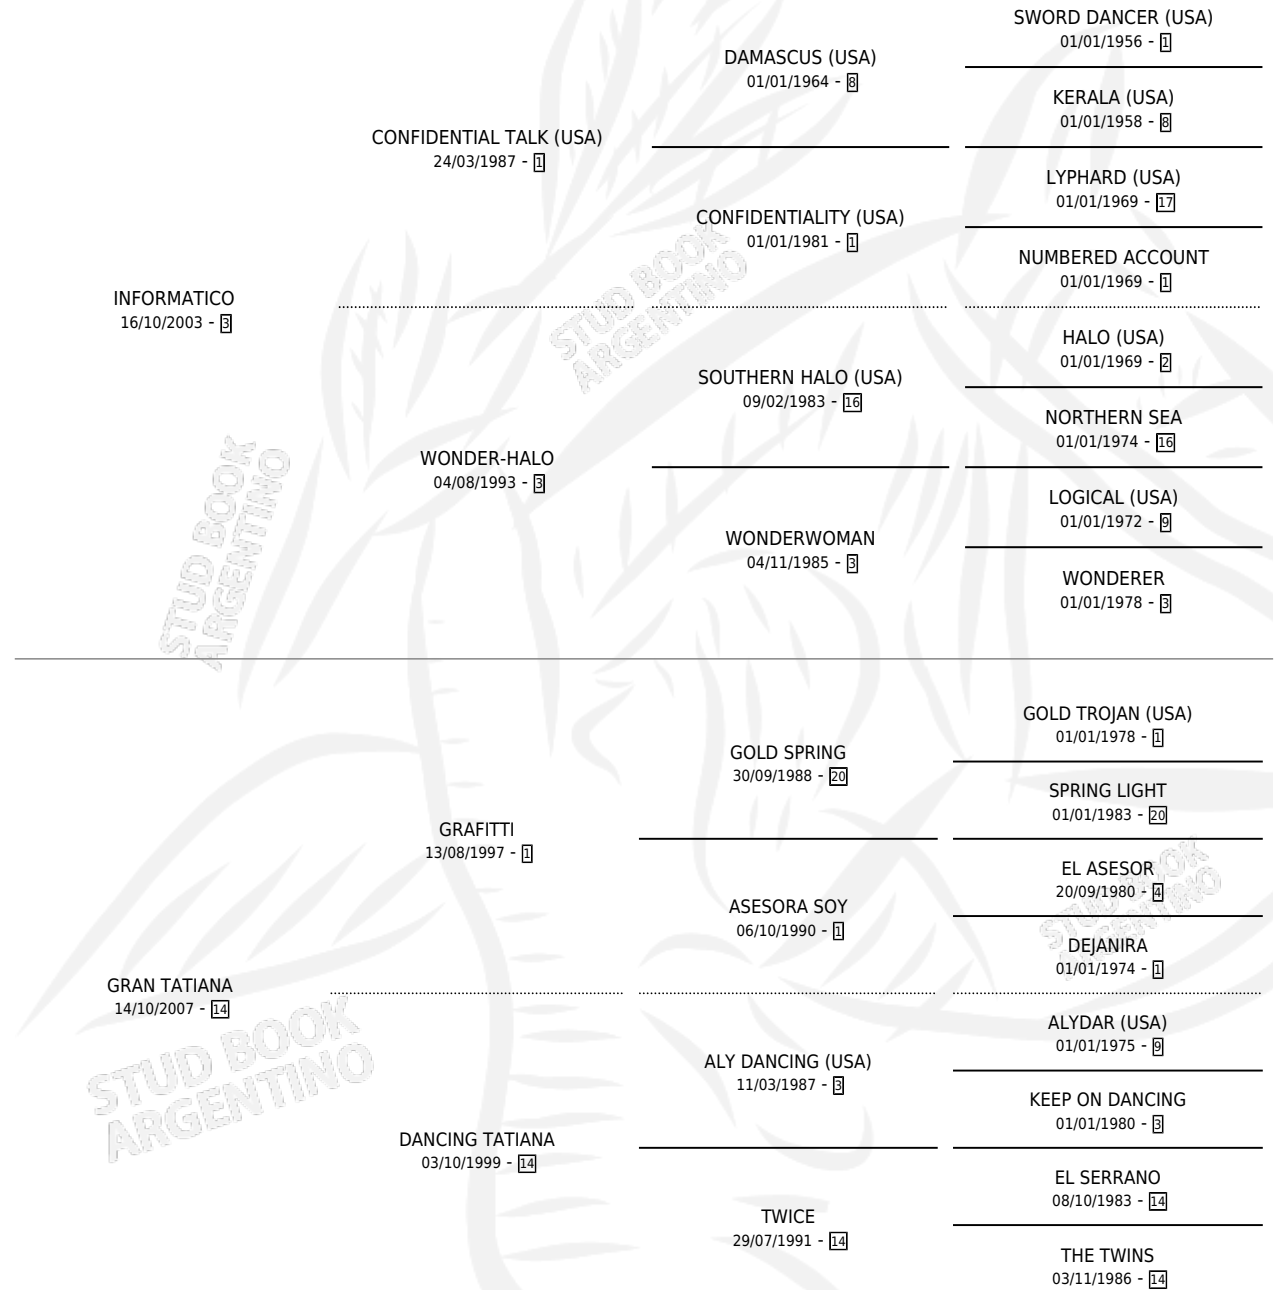

GRAN INFORMATICA

por INFORMATICO y GRAN TATIANA por GRAFITTI

Argentina · Hembra · Alazan · SP · 19/11/2014
Familia 14-c · Volumen 42

ESTADO

TIPIFICACIÓN SANGUÍNEA	X
TIPIFICACIÓN POR ADN	X
PASAPORTE	X
IDENTIFICACIÓN POR MICROCHIP	X
REPRODUCTOR	X

Lugar de nacimiento: Luna Negra

Criador: Luna Negra S.R.L.

PEDIGREE