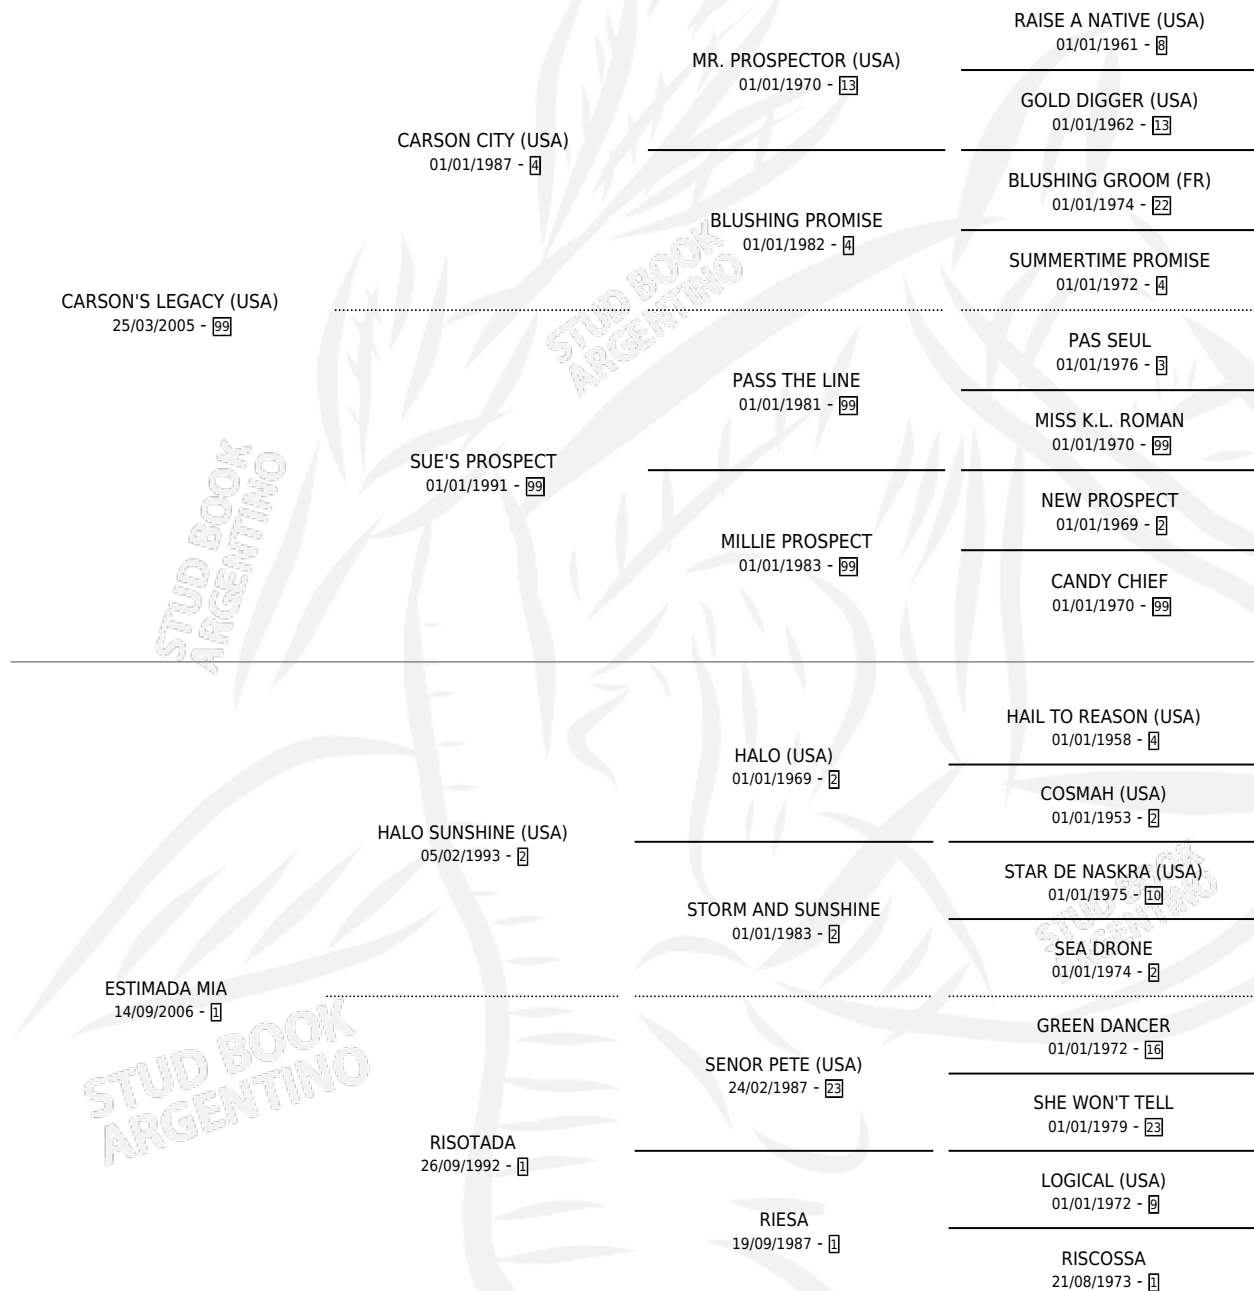

ESTIMADO LEGACY

por CARSON'S LEGACY (USA) y ESTIMADA MIA por HALO SUNSHINE (USA)

Argentina · Macho · Zaino · SP · 08/11/2014
Familia 1-j · Volumen 42

ESTADO

TIPIFICACIÓN SANGUÍNEA	X
TIPIFICACIÓN POR ADN	✓
PASAPORTE	✓
IDENTIFICACIÓN POR MICROCHIP	✓
REPRODUCTOR	X

Lugar de nacimiento: Luna Negra
Criador: Luna Negra S.R.L.

PEDIGREE

ESTIMADO LEGACY

Datos oficiales del Stud Book Argentino

Documento generado el 08/05/2026

studbook.org.ar