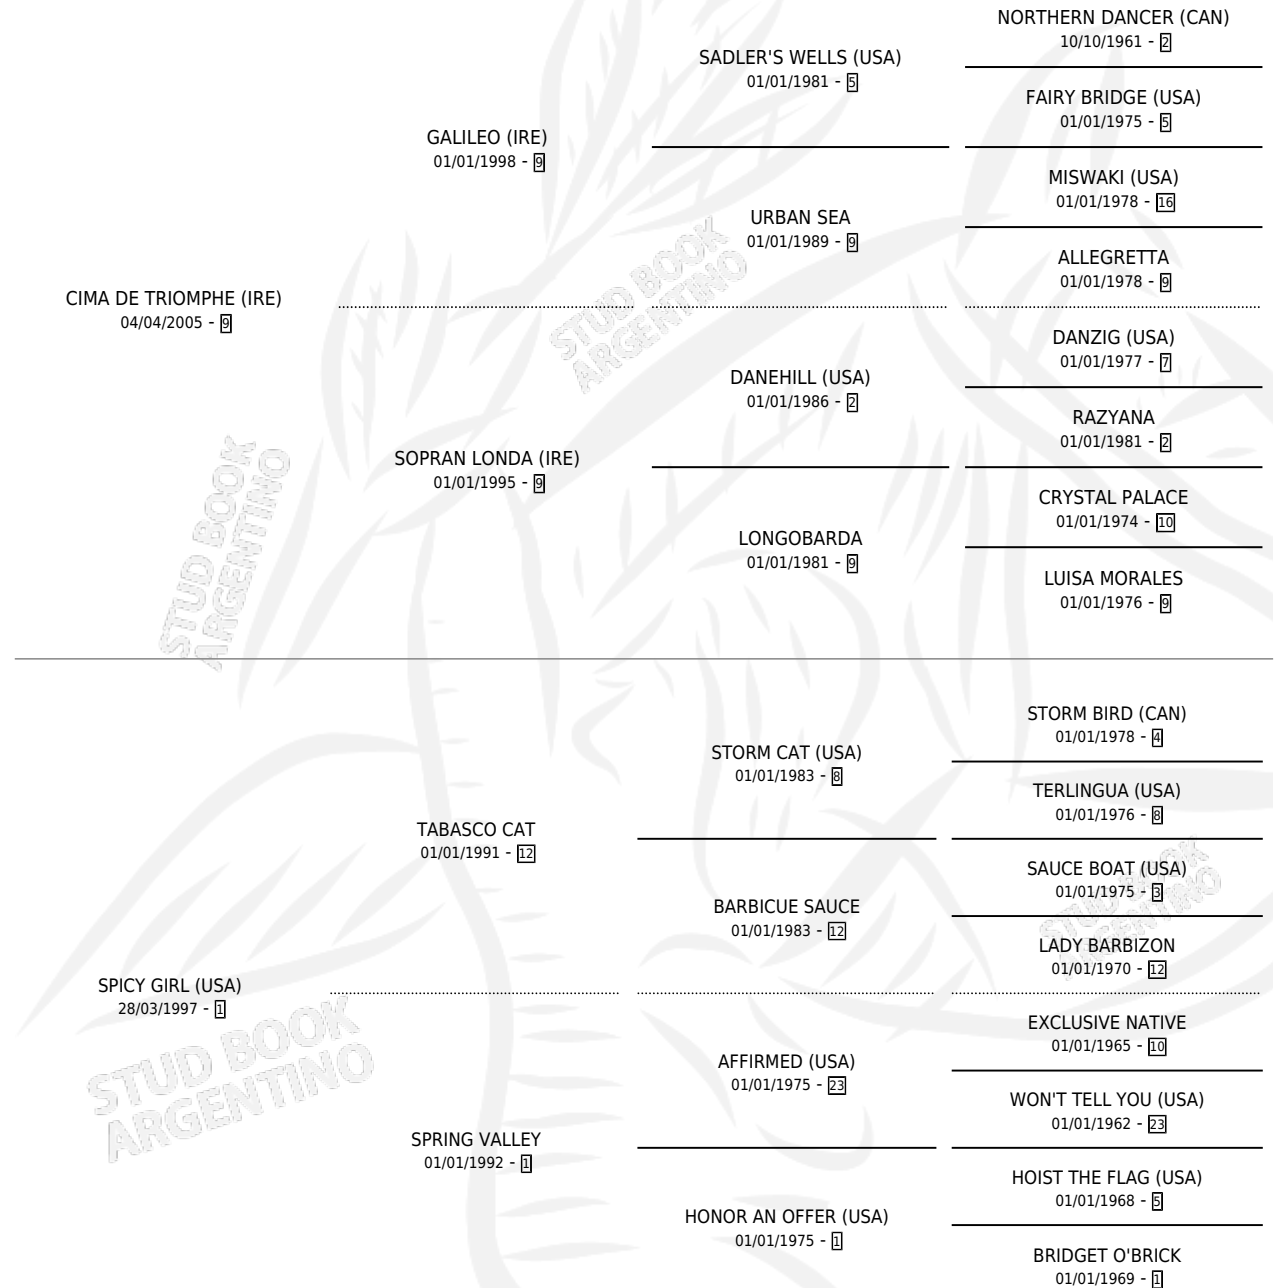

LEOPARDSTOWN

por CIMA DE TRIOMPHE (IRE) y SPICY GIRL (USA) por
TABASCO CAT

Argentina · Macho · Tordillo · SP · 04/11/2014
Familia 1-c · Volumen 42

ESTADO

TIPIFICACIÓN SANGUÍNEA	X
TIPIFICACIÓN POR ADN	✓
PASAPORTE	✓
IDENTIFICACIÓN POR MICROCHIP	✓
REPRODUCTOR	X

Lugar de nacimiento: El Wing
Criador: El Wing

PEDIGREE