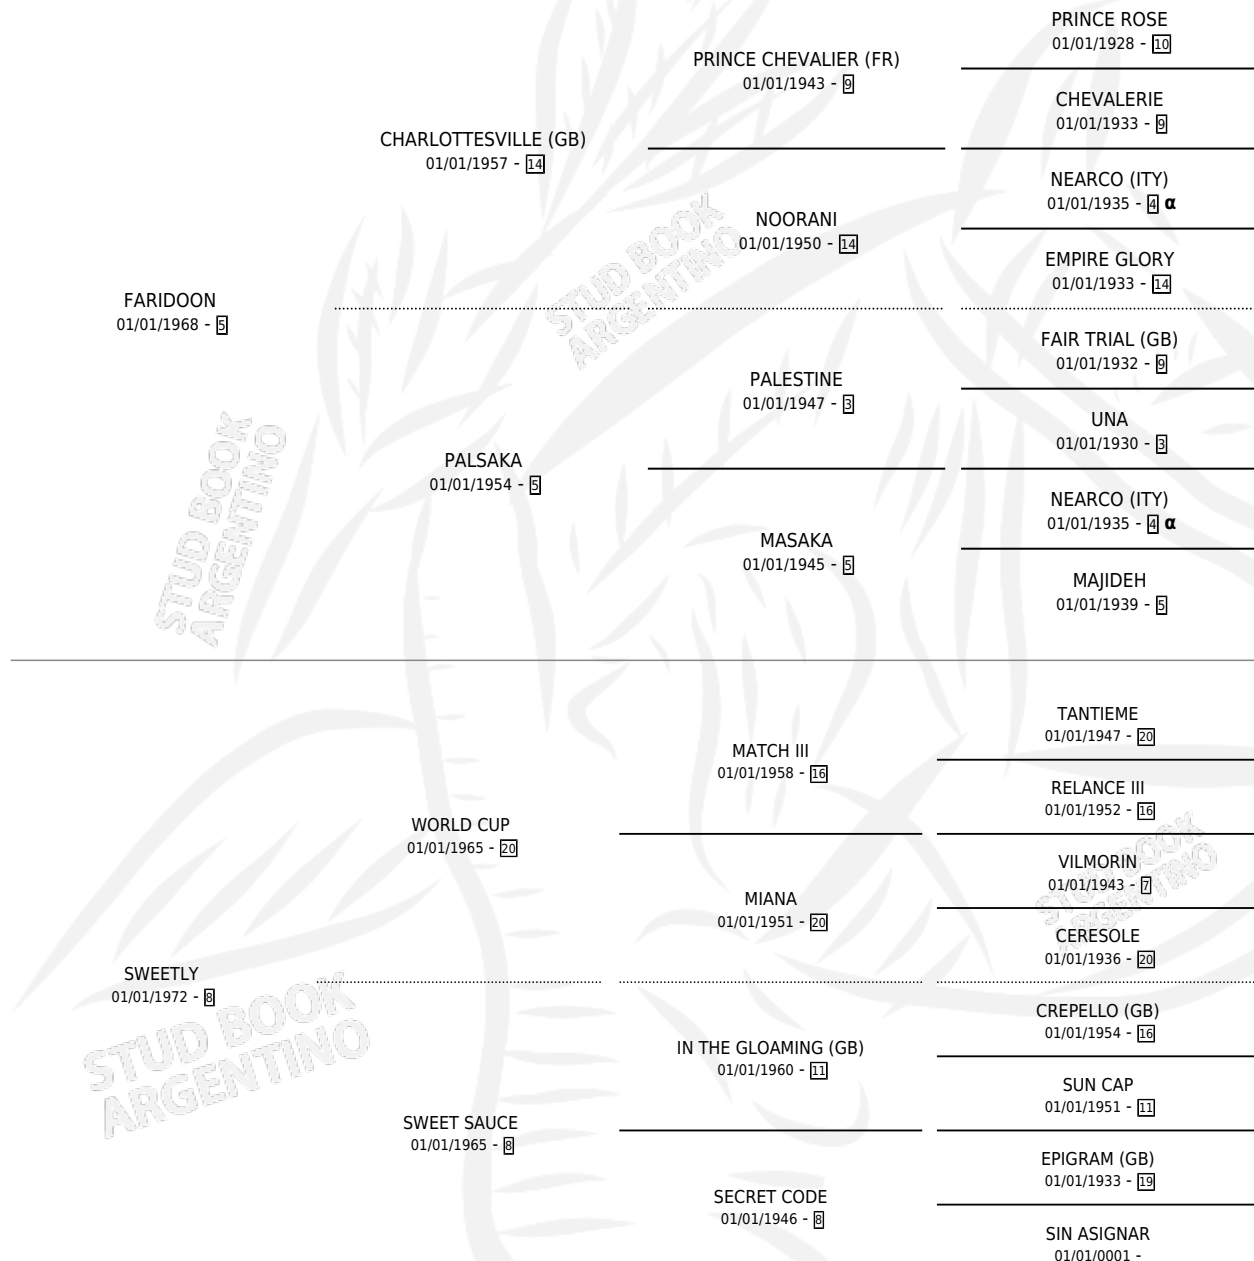

LA CINEASTA

por FARIDOON y SWEETLY por WORLD CUP

Argentina · Hembra · Zaino Colorado · SP · 01/01/1976
Familia 8-a · Volumen 29

ESTADO

TIPIFICACIÓN SANGUÍNEA	✓
TIPIFICACIÓN POR ADN	X
PASAPORTE	X
IDENTIFICACIÓN POR MICROCHIP	X
REPRODUCTOR	✓

Lugar de nacimiento: Campo particular

Criador: Sin dato

~

HIJOS

	MACHOS	HEMBRAS
12 NACIERON	8	4
10 CORRIERON	6	4
7 GANARON	5	2
2 GANADORES CL	2 GANADORES GR	2 GANADORES G1

PEDIGREE

INBREEDING : α

S

cimientos 11 / Efectividad 61.11%

PADRILLO	PRODUCTO	CRIADOR	1ER SERVICIO	ÚLTIMO SERVICIO
EL SABI	∅		14/08/2000	14/08/2000
EL SABI	∅		25/08/1999	21/11/1999
EL SABI	∅		30/08/1998	21/09/1998
EL SABI	∅		10/10/1997	31/10/1997
EL SABI	CINEASTA MORO (M Z, 01/10/1997) •MURIÓ EL 10/06/1999•	JURI JOSE	21/10/1996	23/10/1996
EL SABI	JURAMENTO MORO (M ZD, 13/10/1996) •MURIÓ EL 19/04/2003•	JURI JOSE	30/08/1995	02/11/1995
EL SABI	∅		15/08/1994	16/10/1994
EL SABI	∅		24/09/1993	13/10/1993
EL SABI	GALAN MORO (M Z, 14/09/1993) •MURIÓ EL 06/05/2009•	JURI JOSE	30/09/1992	02/10/1992
ZEUS	ROMANCILLO MORO (M A, 23/09/1992) •MURIÓ EL 08/01/1998•	JURI JOSE	13/10/1991	15/10/1991
ZEUS	ROMANZA MORA (H Z, 05/10/1991) •MURIÓ EL 04/02/2013•	JURI JOSE	05/10/1990	28/10/1990
ZEUS	ROMANTICO MORO (M Z, 26/09/1990) •MURIÓ EL 14/06/2001•	JURI JOSE	18/10/1989	18/10/1989
ZEUS	ROMANCERA MORA (H Z, 29/07/1989) •MURIÓ EL 28/02/2009•	SIN DATO	08/08/1988	08/08/1988
PARISH	CELOS MOROS (M ZD, 28/07/1988)	SIN DATO	20/08/1987	20/08/1987
PARISH	TRIUNFO MORO (M Z, 16/07/1987) •MURIÓ EL 01/01/1997•	JURI JOSE	08/08/1986	08/08/1986
PARISH	∅		02/09/1985	04/09/1985
DISTEL	VICTORIA MORA (H Z, 23/08/1985)	SIN DATO		
ZEUS	ROMANCE MORO (M AT, 25/08/1984) •MURIÓ EL 15/02/2005•	JURI JOSE		