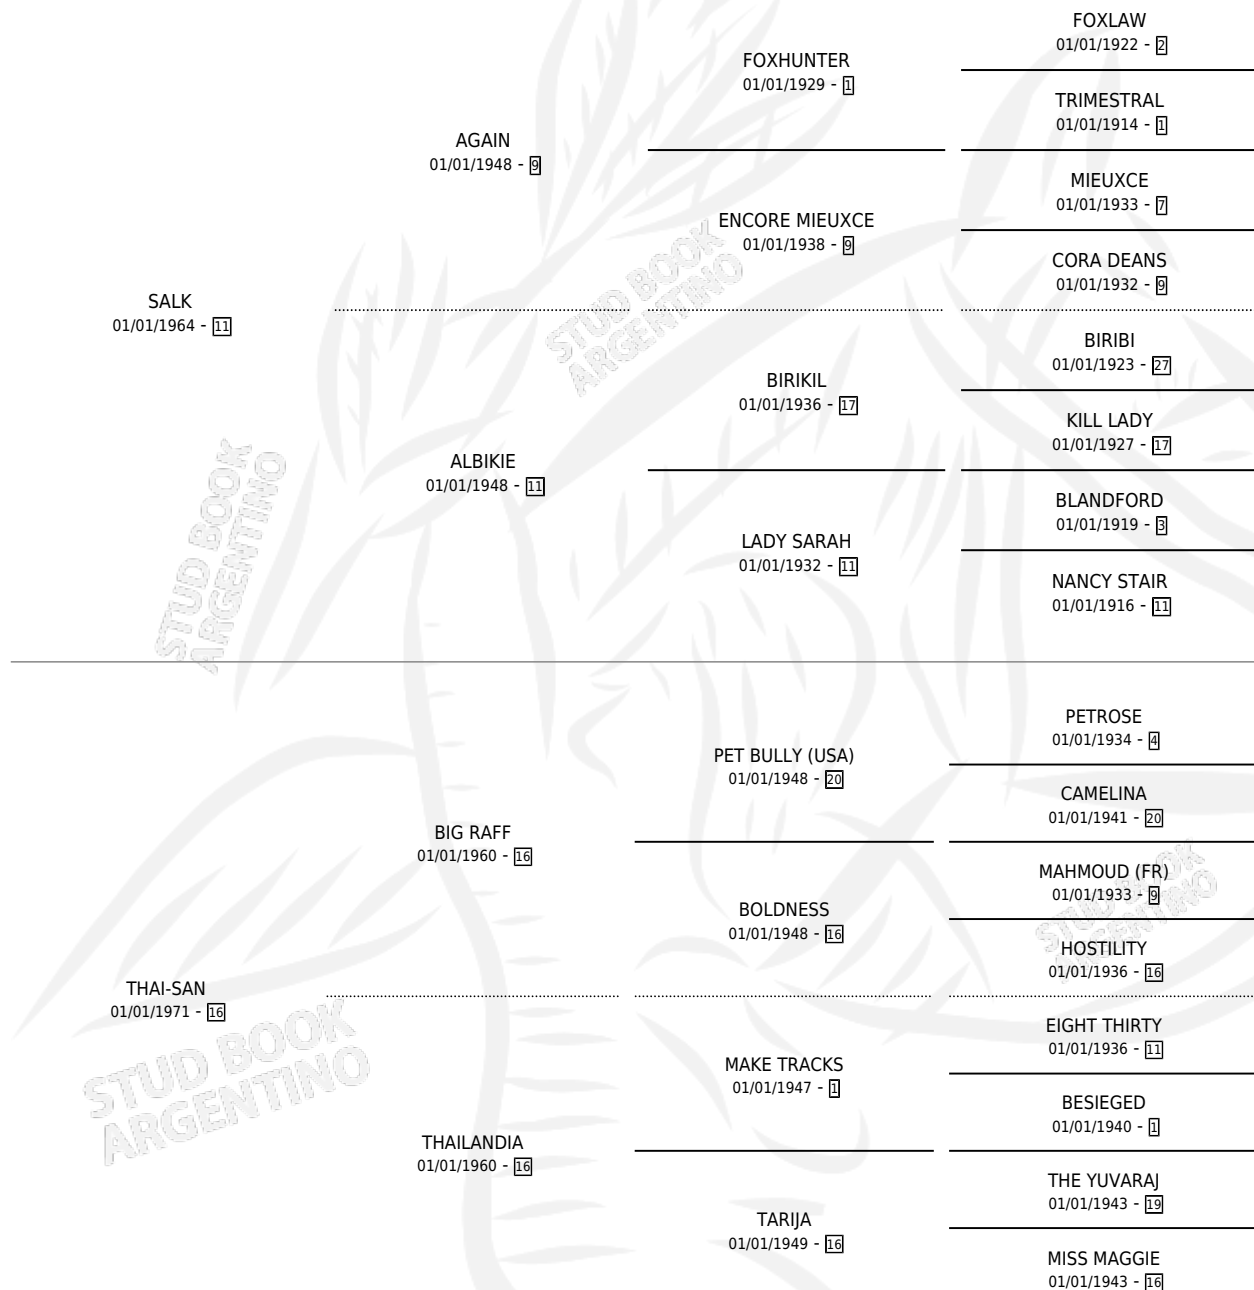

THALEIA

por SALK y THAI-SAN por BIG RAFF

Argentina · Hembra · Zaino Doradillo · SP · 01/01/1976
Familia 16-f · Volumen 29

ESTADO

TIPIFICACIÓN SANGUÍNEA	✓
TIPIFICACIÓN POR ADN	X
PASAPORTE	X
IDENTIFICACIÓN POR MICROCHIP	X
REPRODUCTOR	✓

Lugar de nacimiento: Campo particular

Criador: Sin dato

~

HIJOS

	MACHOS	HEMBRAS
6 NACIERON	2	4
3 CORRIERON	2	1
2 GANARON	2	0
0 GANADORES CL	0 GANADORES GR	0 GANADORES G1

PEDIGREE