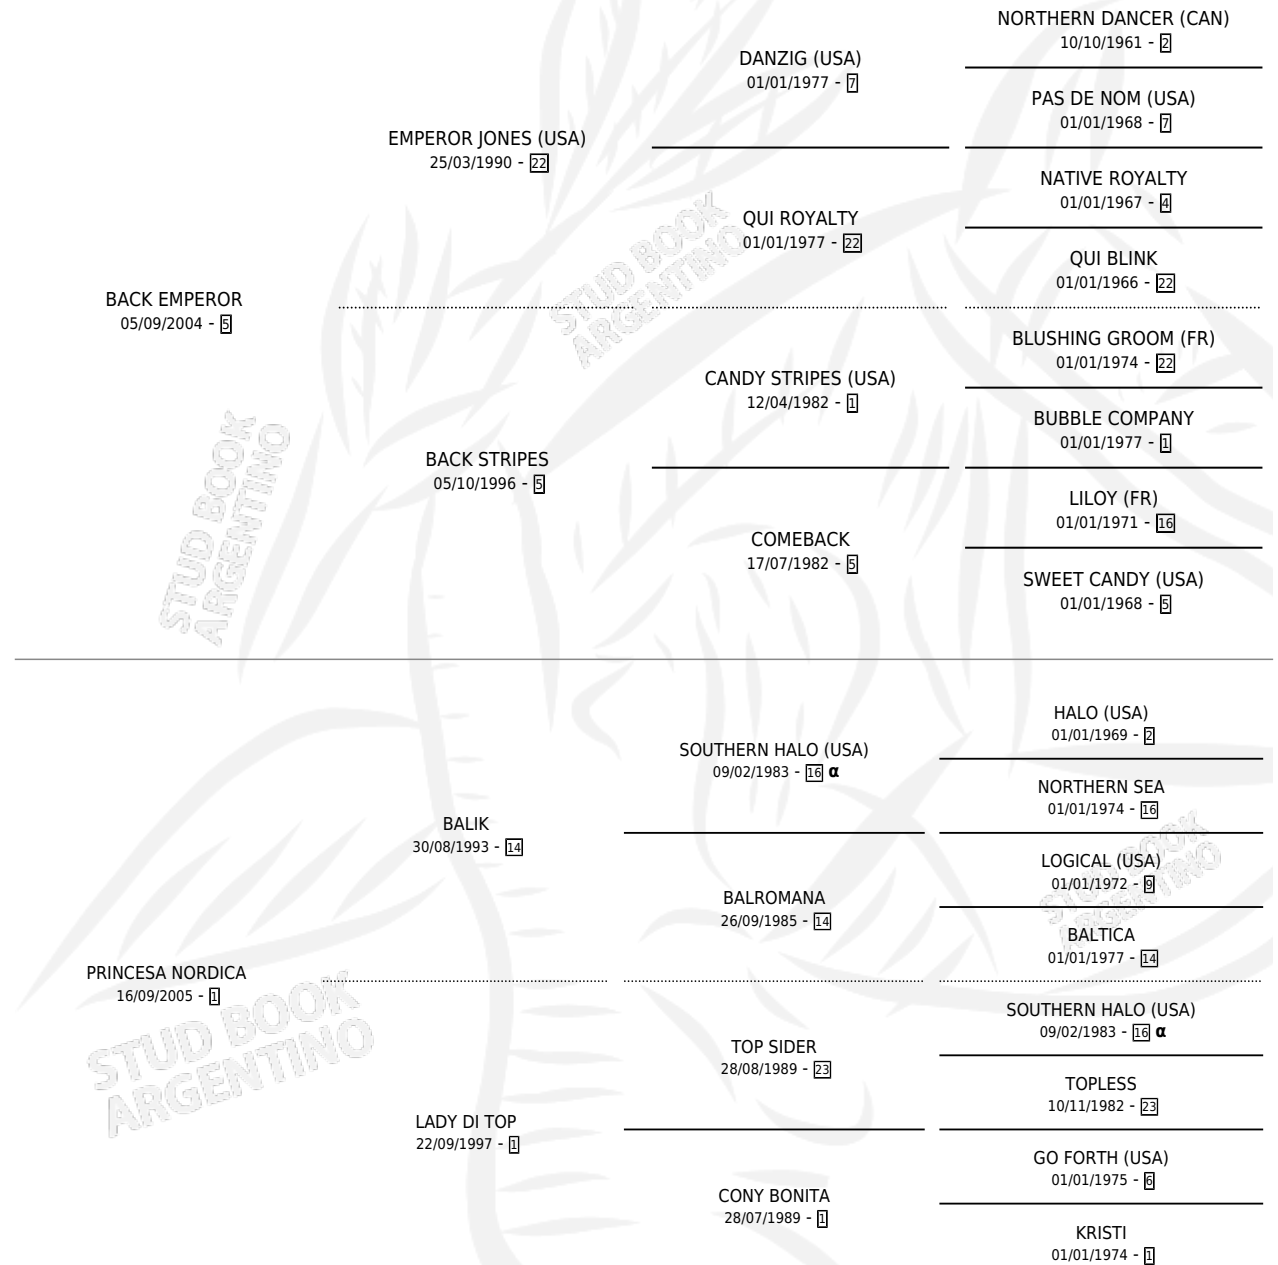

EL LAGUNERO

por **BACK EMPEROR** y **PRINCESA NORDICA** por **BALIK**

Argentina · Macho · Zaino · SP · 09/11/2014
Familia 1-e · Volumen 42

ESTADO

TIPIFICACIÓN SANGUÍNEA	X
TIPIFICACIÓN POR ADN	X
PASAPORTE	X
IDENTIFICACIÓN POR MICROCHIP	X
REPRODUCTOR	X

Lugar de nacimiento: Linda Esperanza
Criador: Marino Mario Alberto

PEDIGREE

INBREEDING : α

EL LAGUNERO

Datos oficiales del Stud Book Argentino

Documento generado el 10/05/2026

studbook.org.ar