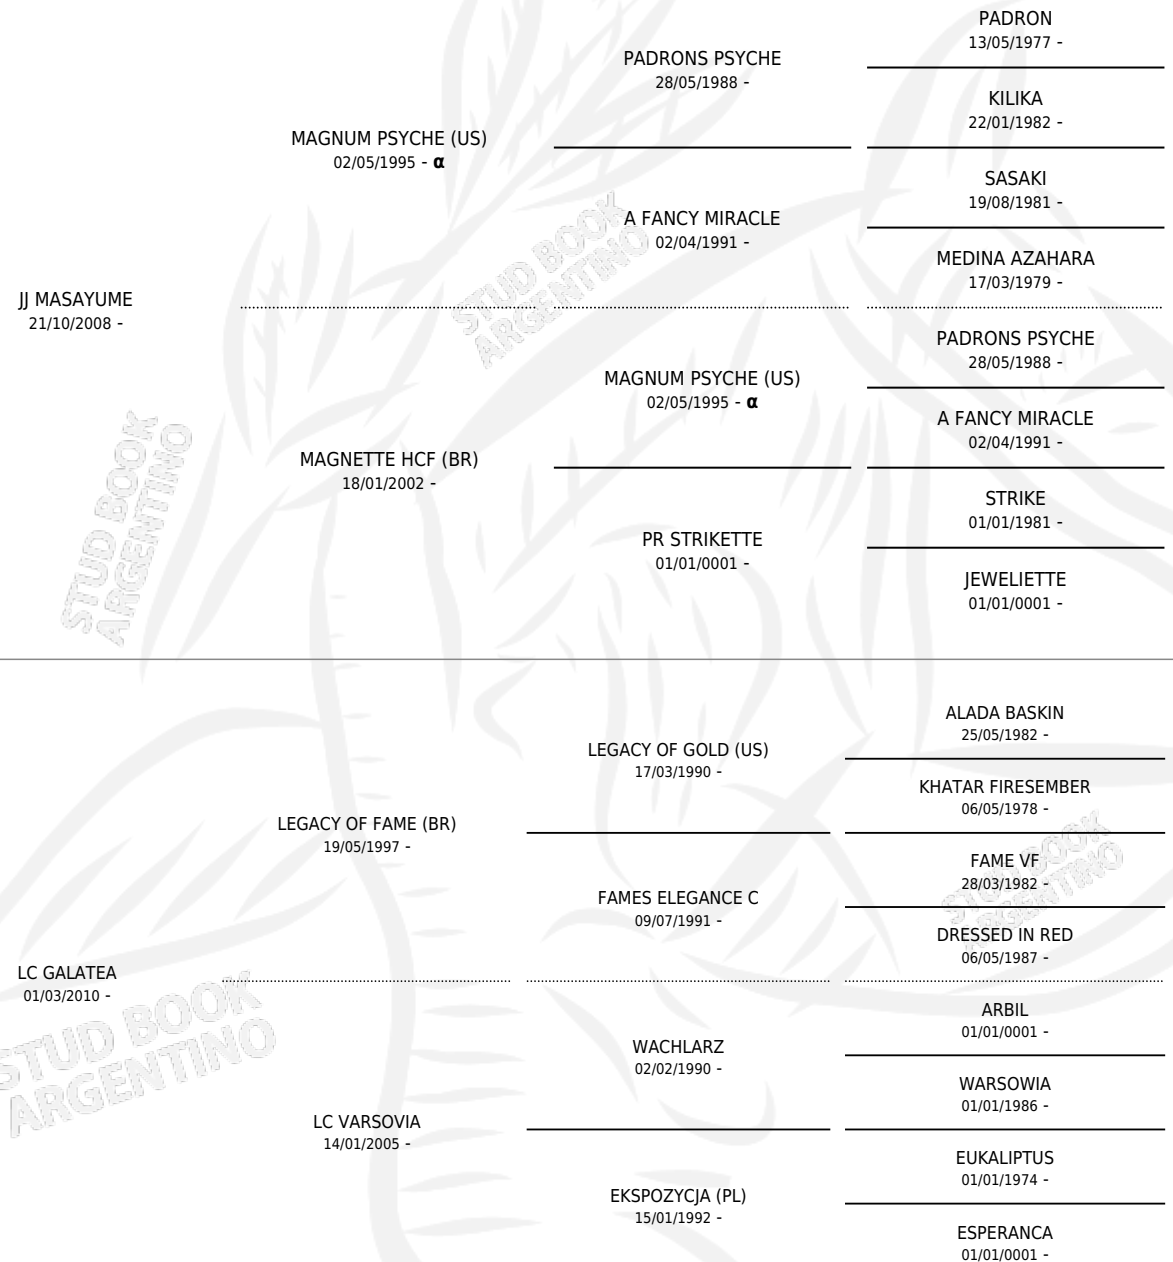

RZ GALA

por JJ MASAYUME y LC GALATEA por LEGACY OF FAME (BR)

Argentina · Hembra · Alazan · AP · 26/11/2014
Familia · Volumen 42

ESTADO

TIPIFICACIÓN SANGUÍNEA	X
TIPIFICACIÓN POR ADN	X
PASAPORTE	X
IDENTIFICACIÓN POR MICROCHIP	X
REPRODUCTOR	X

Lugar de nacimiento: La Salamanca
Criador: La Salamanca

PEDIGREE

INBREEDING : α

RZ GALA

Datos oficiales del Stud Book Argentino

Documento generado el 09/05/2026

studbook.org.ar