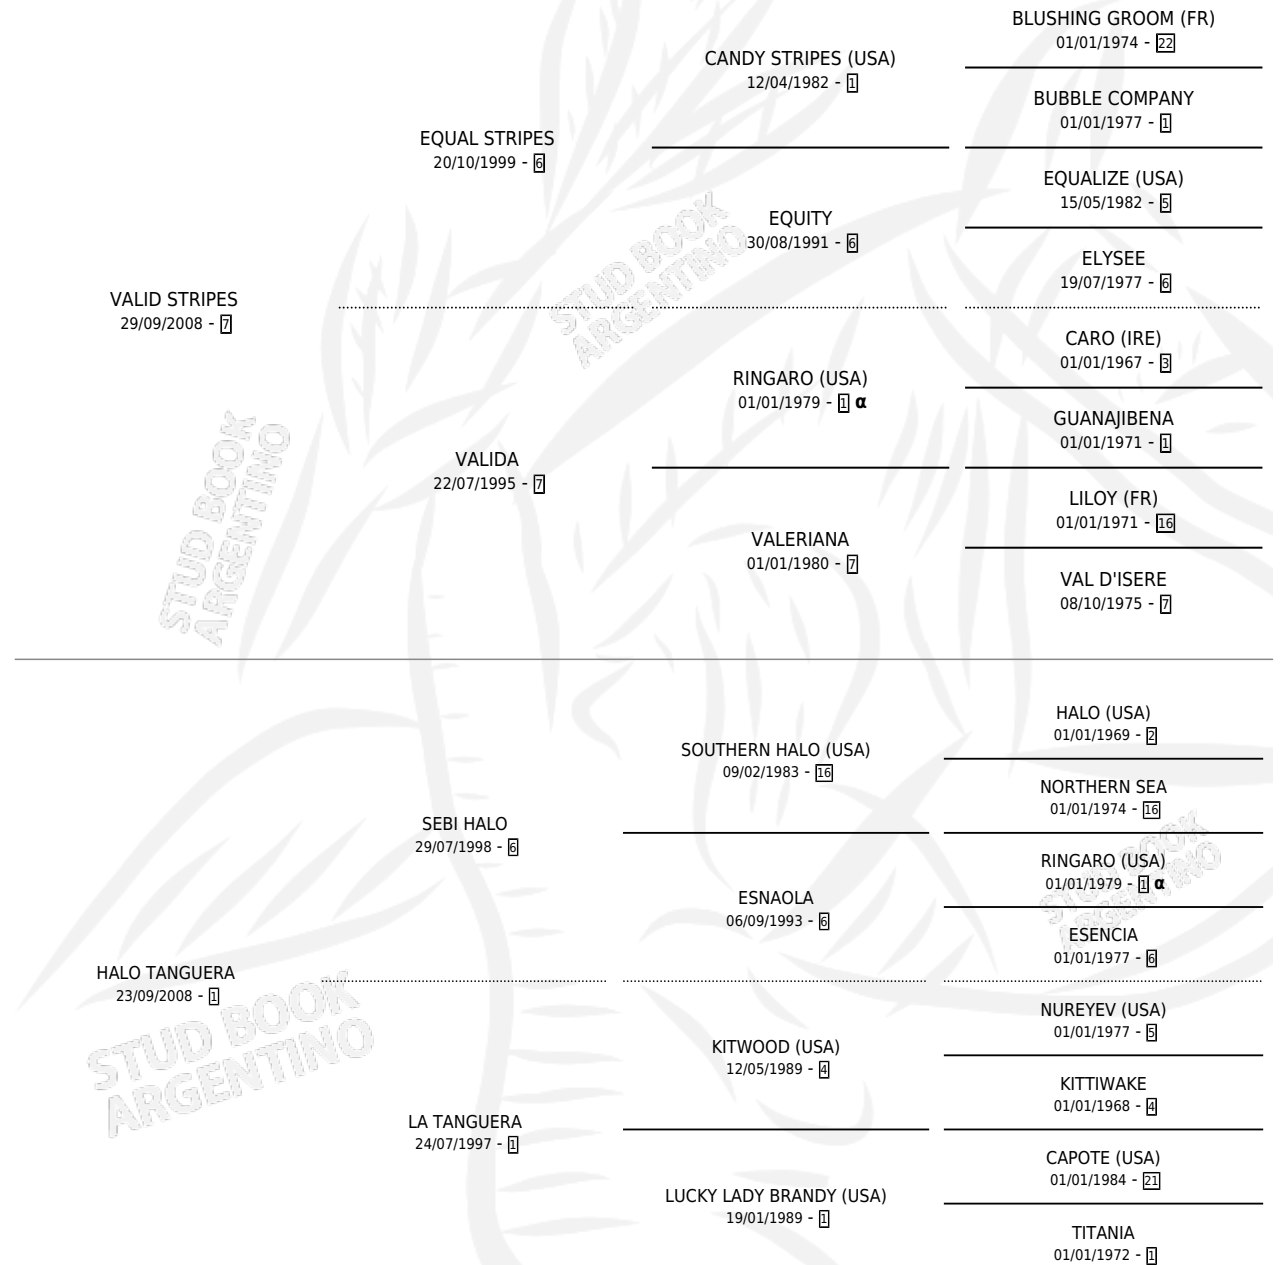

RIO PLATENSE

por **VALID STRIPES** y **HALO TANGUERA** por **SEBI HALO**

Argentina · Macho · Zaino · SP · 08/10/2014
Familia 1-s · Volumen 42

ESTADO

TIPIFICACIÓN SANGUÍNEA	X
TIPIFICACIÓN POR ADN	✓
PASAPORTE	X
IDENTIFICACIÓN POR MICROCHIP	✓
REPRODUCTOR	X

Lugar de nacimiento: Don Yayo

Criador: Don Yayo

PEDIGREE

INBREEDING : α

RIO PLATENSE

Datos oficiales del Stud Book Argentino

Documento generado el 10/05/2026

studbook.org.ar