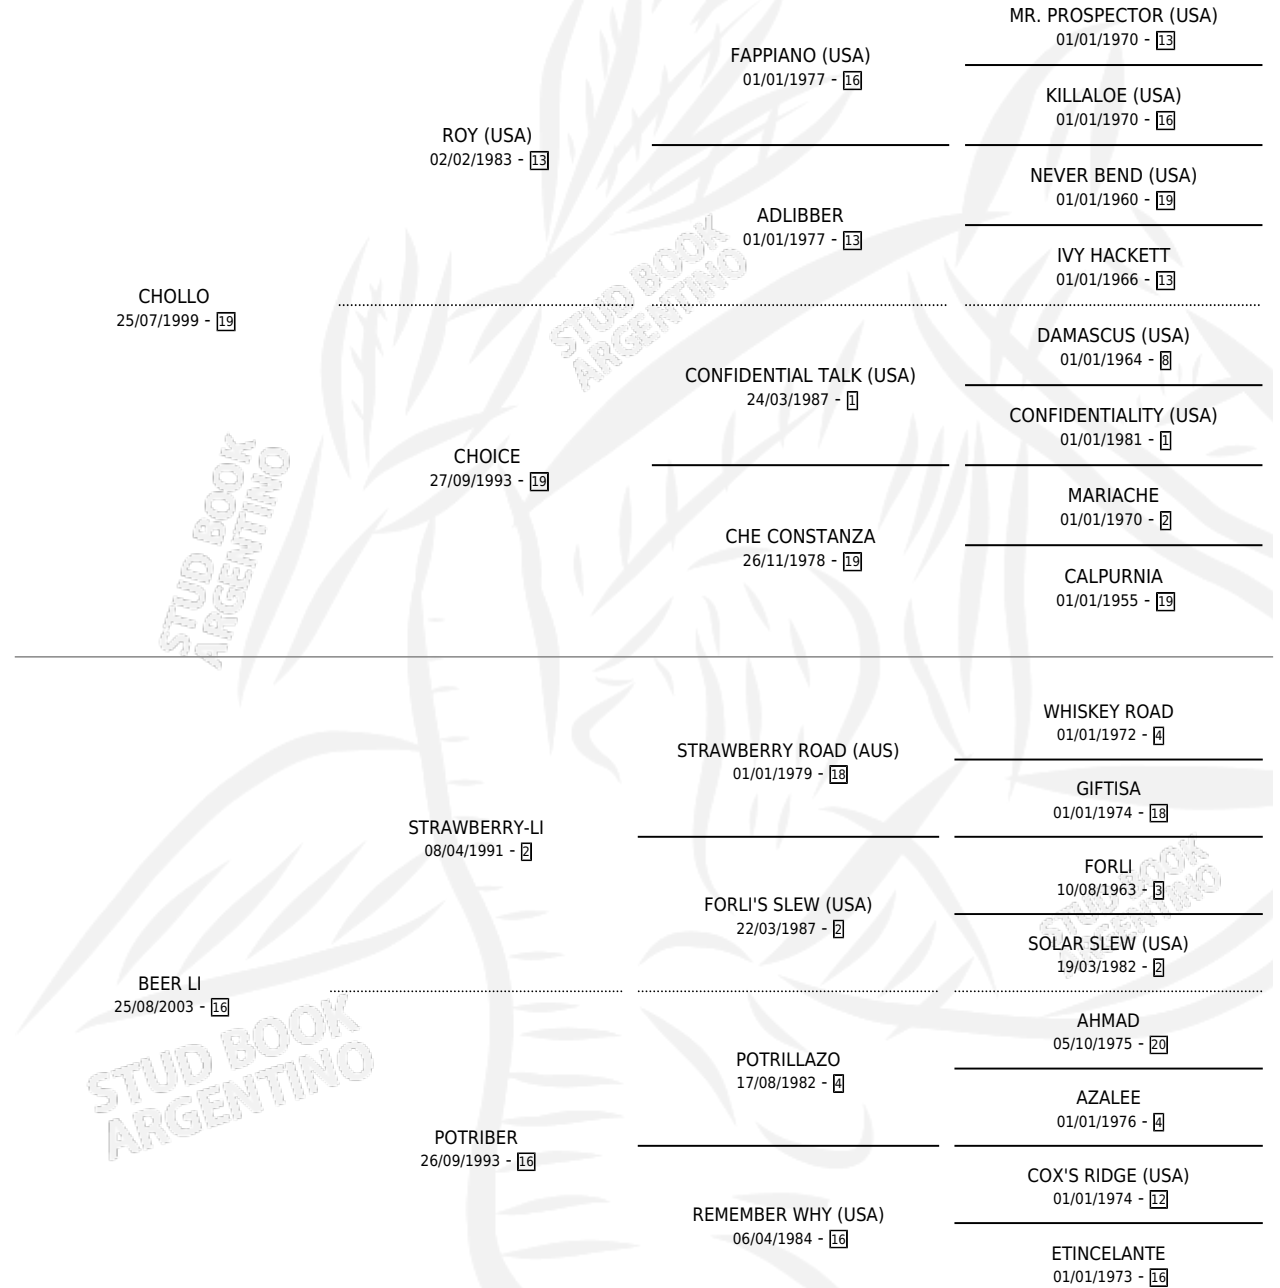

SOY RESISTIBLE

por CHOLLO y BEER LI por STRAWBERRY-LI

Argentina · Macho · Alazan · SP · 01/12/2014
Familia 16-c · Volumen 42

ESTADO

TIPIFICACIÓN SANGUÍNEA	X
TIPIFICACIÓN POR ADN	X
PASAPORTE	X
IDENTIFICACIÓN POR MICROCHIP	X
REPRODUCTOR	X

Lugar de nacimiento: Resistire

Criador: Perez Mirta Elena

PEDIGREE

SOY RESISTIBLE

Datos oficiales del Stud Book Argentino

Documento generado el 14/05/2026

studbook.org.ar