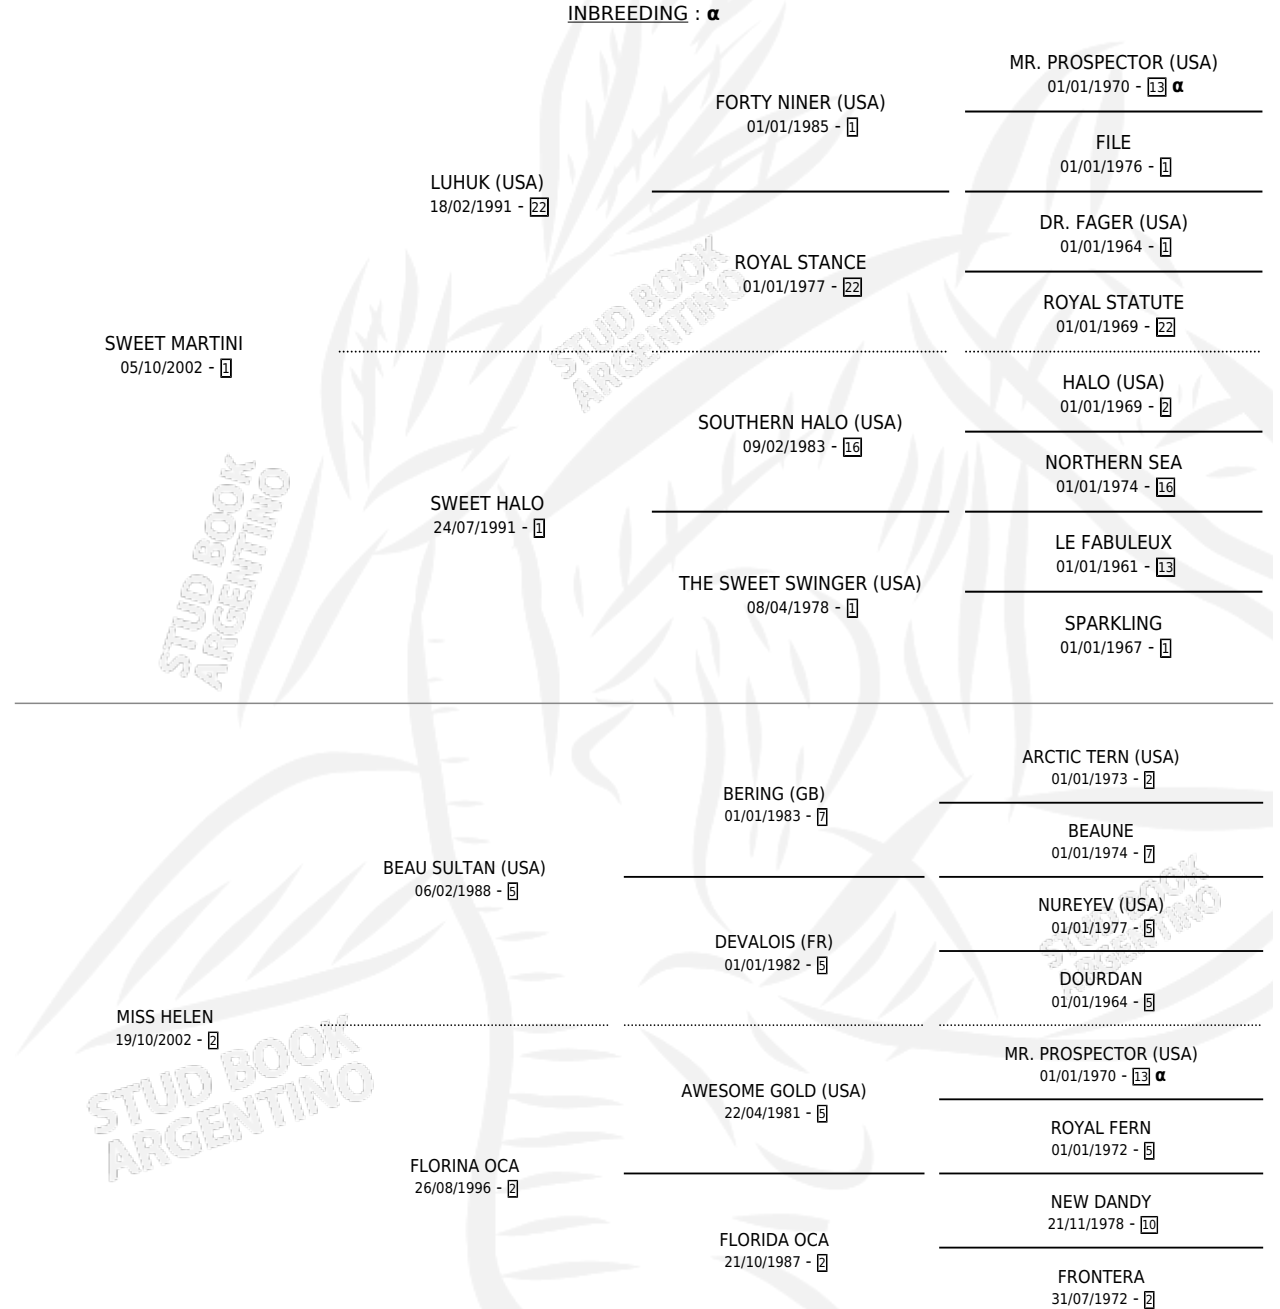

CODICIADO REY

por SWEET MARTINI y MISS HELEN por BEAU SULTAN (USA)

Argentina · Macho · Zaino · SP · 18/11/2014
Familia 2-h · Volumen 42

ESTADO

TIPIFICACIÓN SANGUÍNEA	X
TIPIFICACIÓN POR ADN	X
PASAPORTE	X
IDENTIFICACIÓN POR MICROCHIP	X
REPRODUCTOR	X

Lugar de nacimiento: Carlos Julio
Criador: Grabenvarter Domingo Jose

PEDIGREE

INBREEDING : α

CODICIADO REY

Datos oficiales del Stud Book Argentino

Documento generado el 07/05/2026

studbook.org.ar