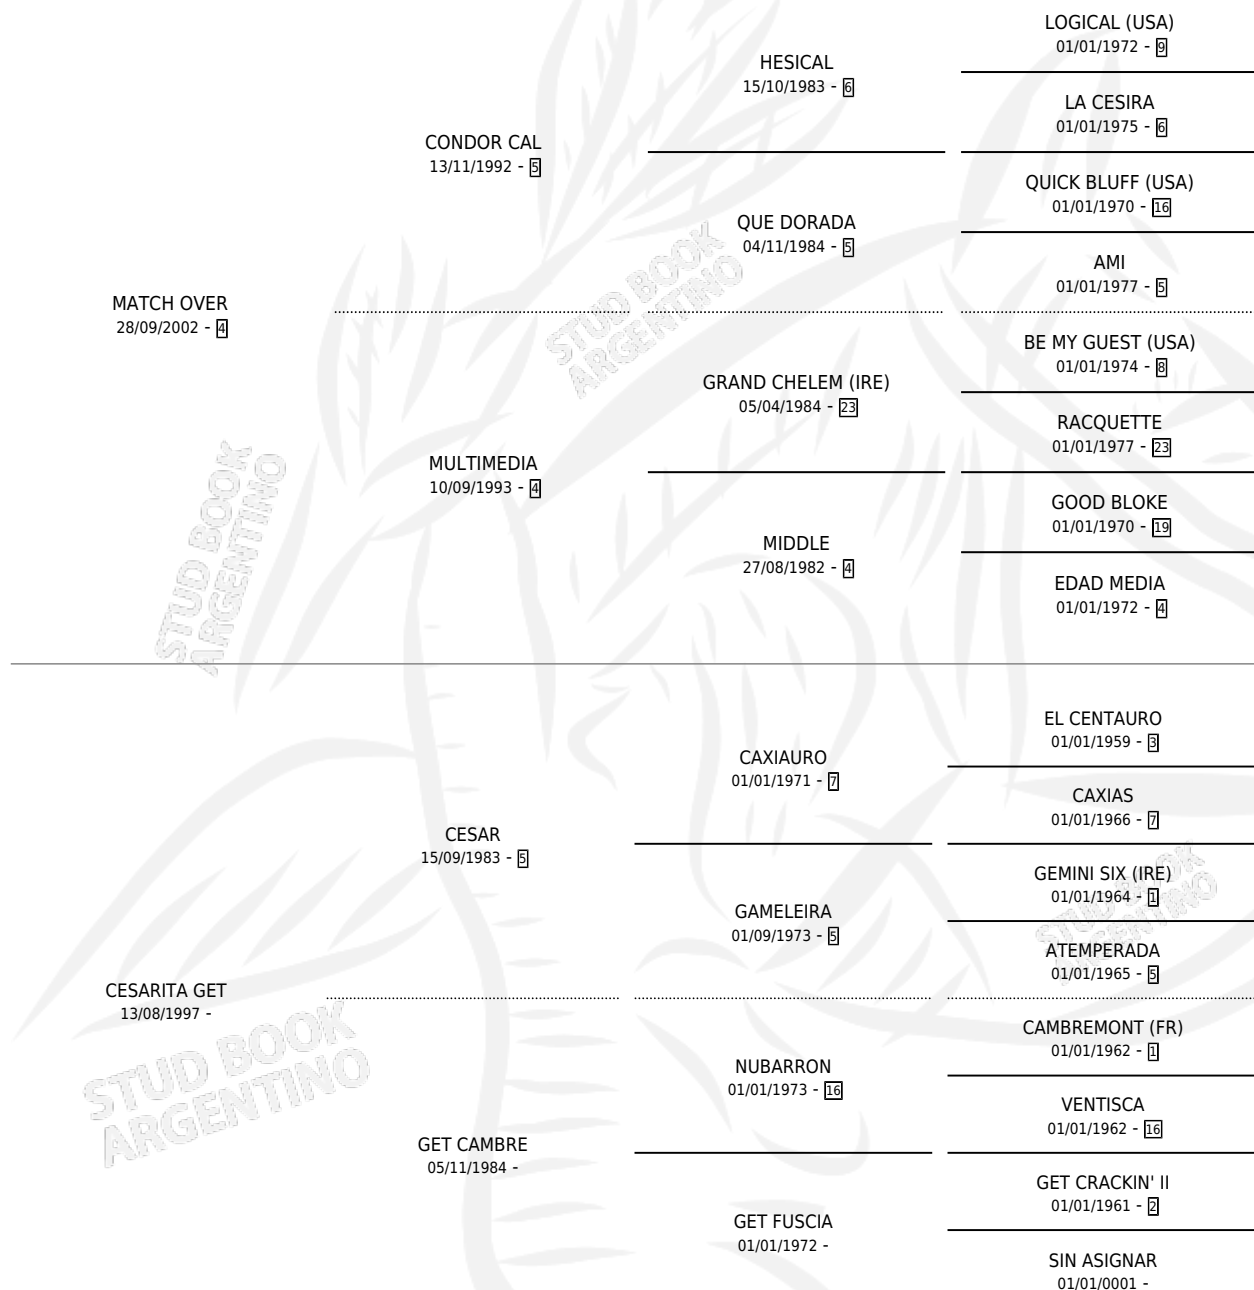

CESAR MATCH

por MATCH OVER y CESARITA GET por CESAR

Argentina · Macho · Zaino · SP · 18/11/2014
Familia · Volumen 42

ESTADO

TIPIFICACIÓN SANGUÍNEA	X
TIPIFICACIÓN POR ADN	X
PASAPORTE	X
IDENTIFICACIÓN POR MICROCHIP	X
REPRODUCTOR	X

Lugar de nacimiento: Costa Grande

Criador: Costa Grande

PEDIGREE

CESAR MATCH

Datos oficiales del Stud Book Argentino

Documento generado el 05/05/2026

studbook.org.ar