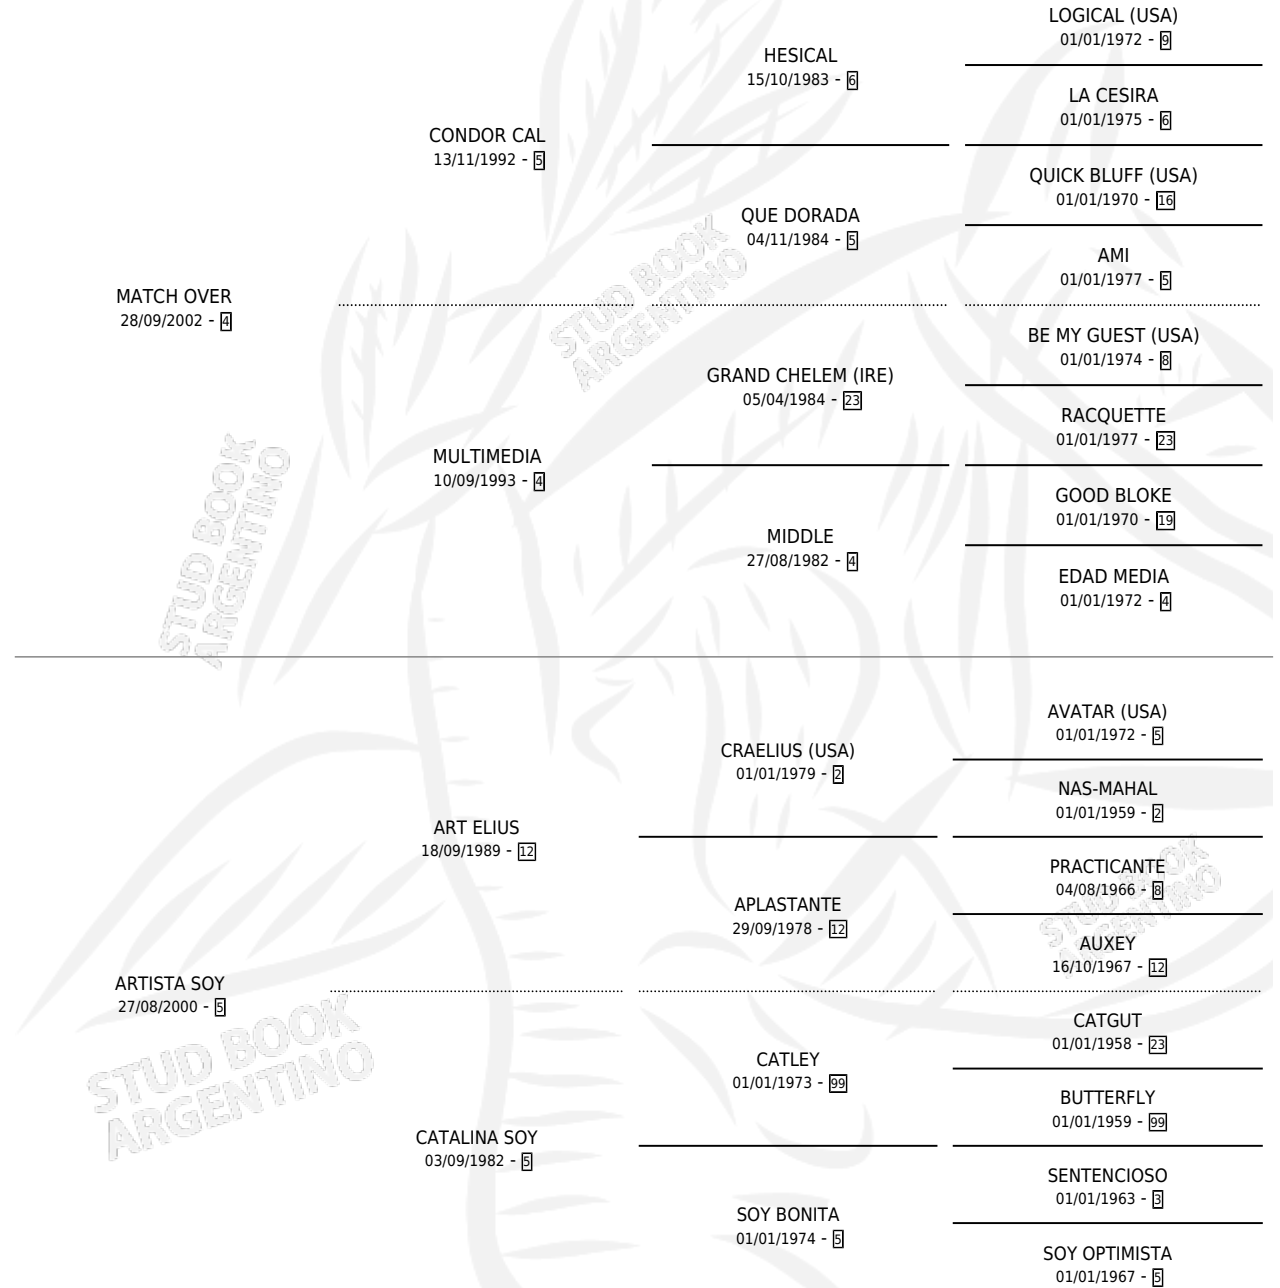

SOY MATCH

por **MATCH OVER** y **ARTISTA SOY** por **ART ELIUS**

Argentina · Macho · Zaino · SP · 23/11/2014
Familia 5-e · Volumen 42

ESTADO

TIPIFICACIÓN SANGUÍNEA	X
TIPIFICACIÓN POR ADN	X
PASAPORTE	X
IDENTIFICACIÓN POR MICROCHIP	X
REPRODUCTOR	X

Lugar de nacimiento: Costa Grande

Criador: Costa Grande

PEDIGREE

SOY MATCH

Datos oficiales del Stud Book Argentino

Documento generado el 06/05/2026

studbook.org.ar