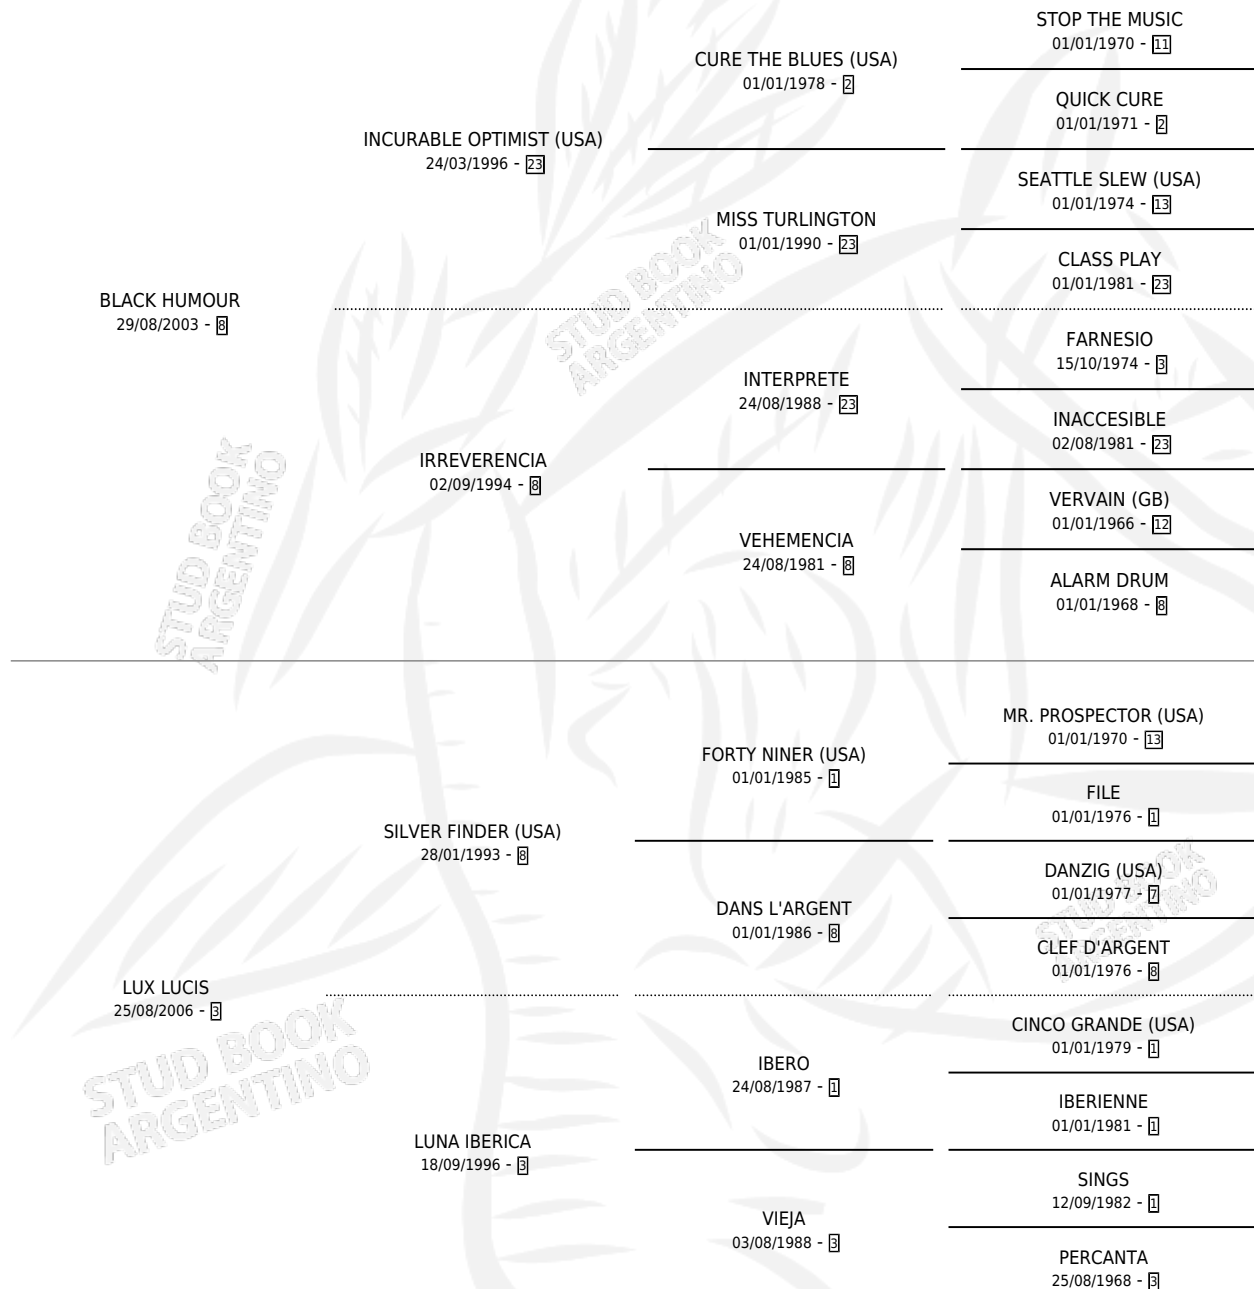

LUX JORGELINA

por **BLACK HUMOUR** y **LUX LUCIS** por **SILVER FINDER**
(USA)

Argentina · Hembra · Alazan · SP · 16/11/2014
Familia 3-h · Volumen 42

ESTADO

TIPIFICACIÓN SANGUÍNEA	X
TIPIFICACIÓN POR ADN	✓
PASAPORTE	✓
IDENTIFICACIÓN POR MICROCHIP	✓
REPRODUCTOR	X

Lugar de nacimiento: Campo particular

Criador: Petenatti Gabriela Vanesa

PEDIGREE