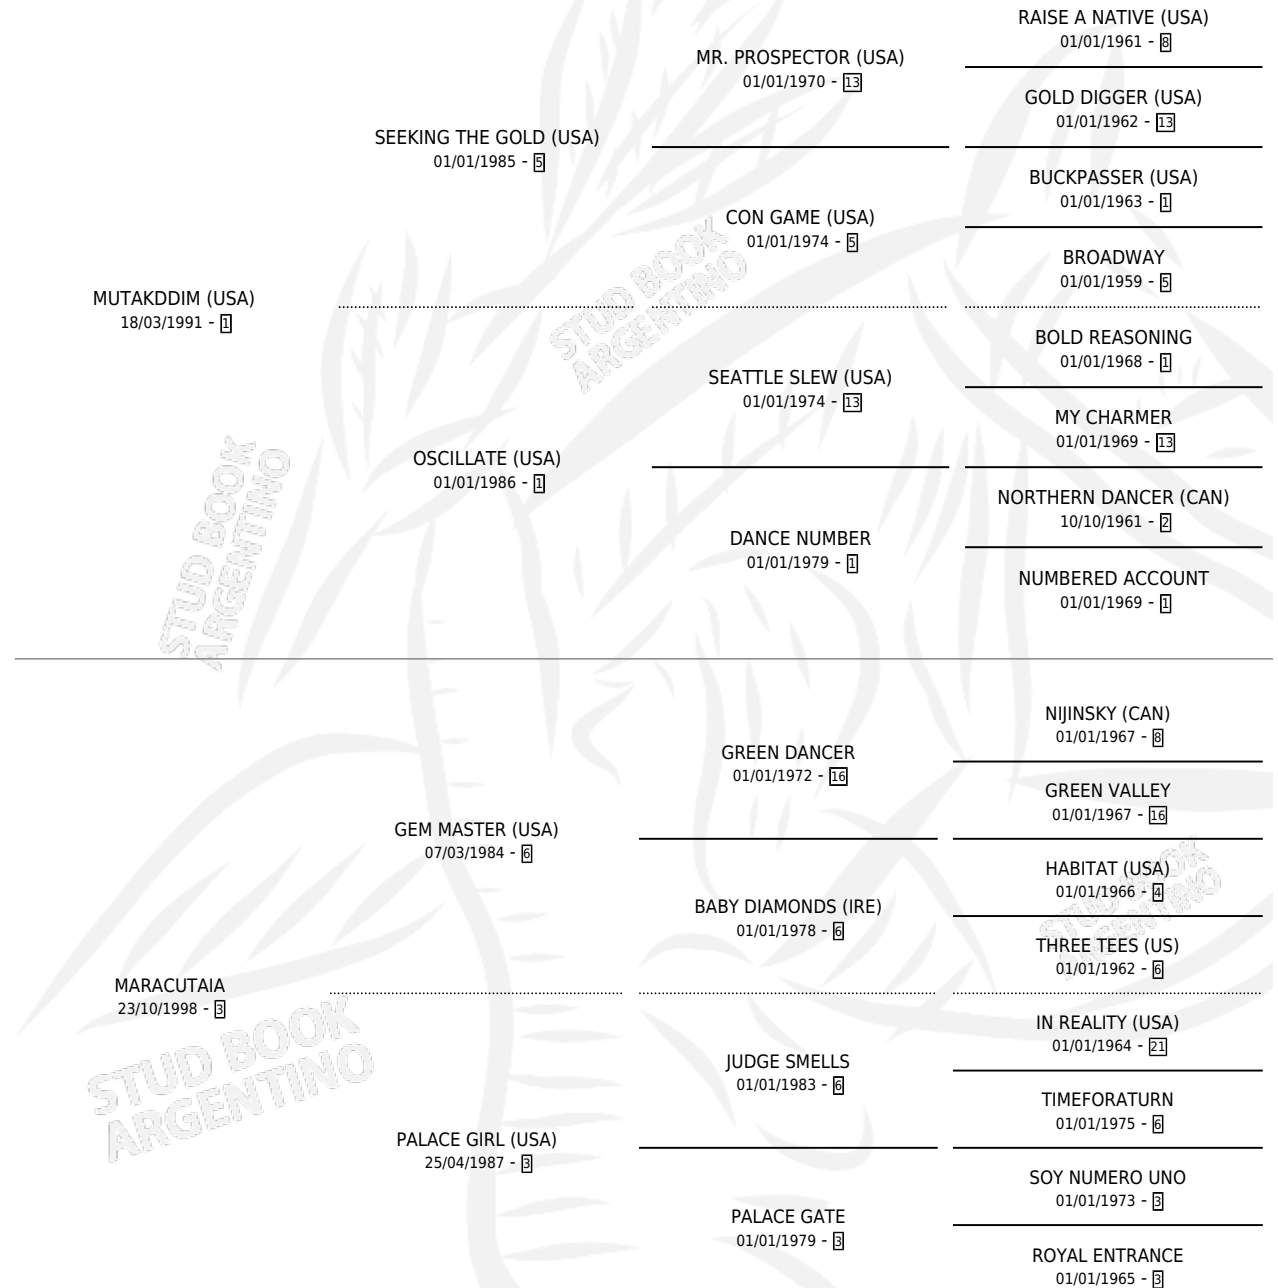

RACING

por **MUTAKDDIM (USA)** y **MARACUTAIA por GEM MASTER (USA)**

Argentina · Macho · Alazan · SP · 10/10/2014
Familia 3-I · Volumen 42

ESTADO

TIPIFICACIÓN SANGUÍNEA	X
TIPIFICACIÓN POR ADN	✓
PASAPORTE	✓
IDENTIFICACIÓN POR MICROCHIP	✓
REPRODUCTOR	X

Lugar de nacimiento: Costa Del Rio
Criador: Calomino S.A.

PEDIGREE

CAMPAÑA

Solo carreras oficiales de Argentina

POR EDAD

EDAD	CC	1°	2°	3°	4°	5°	NP	CLC	CLG	CLCG1	CLGG1	IMPORTE	GANANCIA / CC
3 AÑOS	1	0	0	0	0	0	1	0	0	0	0	\$0	\$0
5 AÑOS	3	0	0	1	0	0	2	0	0	0	0	\$20,000	\$6,667
6 AÑOS	1	0	0	0	0	0	1	0	0	0	0	\$0	\$0
TOTALES	5	0	0	1	0	0	4	0	0	0	0	\$20,000	\$4,000
%		0.0%	0.0%	20.0%	0.0%	0.0%	80.0%	0.0%	0.0%	0.0%	0.0%		