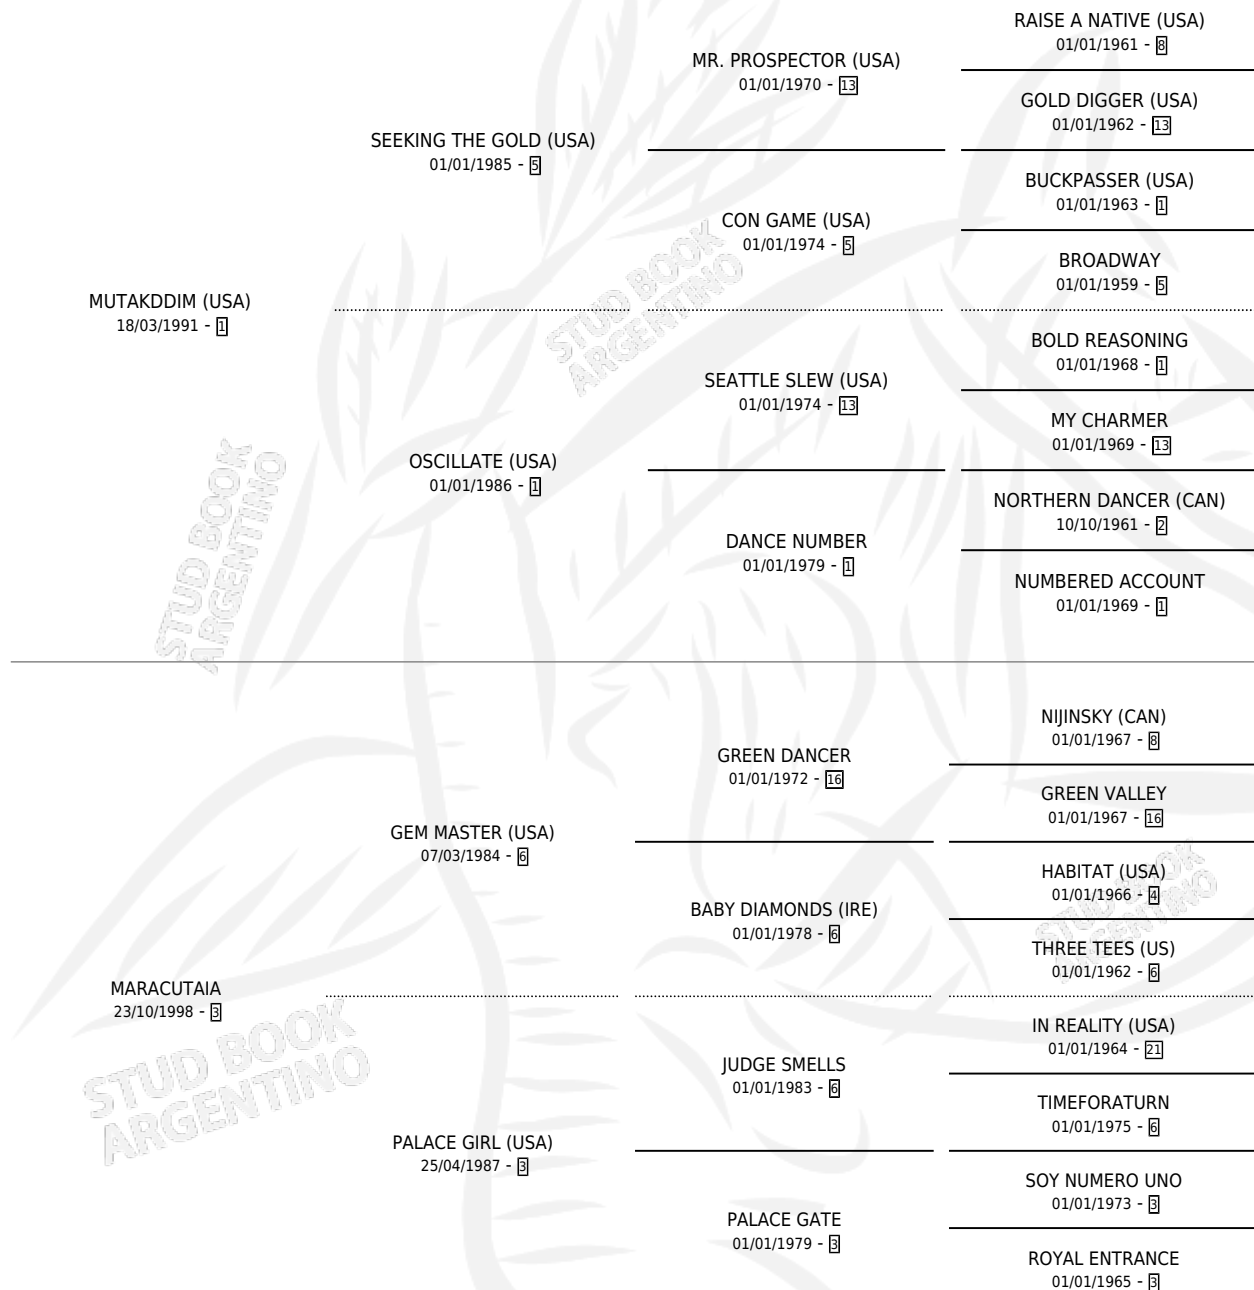

RACING

por **MUTAKDDIM (USA)** y **MARACUTAIA** por **GEM MASTER (USA)**

Argentina · Macho · Alazan · SP · 10/10/2014
Familia 3-I · Volumen 42

ESTADO

TIPIFICACIÓN SANGUÍNEA	X
TIPIFICACIÓN POR ADN	✓
PASAPORTE	✓
IDENTIFICACIÓN POR MICROCHIP	✓
REPRODUCTOR	X

Lugar de nacimiento: Costa Del Rio
Criador: Calomino S.A.

PEDIGREE

CAMPAÑA

Solo carreras oficiales de Argentina

POR EDAD

EDAD	CC	1°	2°	3°	4°	5°	NP	CLC	CLG	CLCG1	CLGG1	IMPORTE	GANANCIA / CC
3 AÑOS	1	0	0	0	0	0	1	0	0	0	0	\$0	\$0
5 AÑOS	3	0	0	1	0	0	2	0	0	0	0	\$20,000	\$6,667
6 AÑOS	1	0	0	0	0	0	1	0	0	0	0	\$0	\$0
TOTALES	5	0	0	1	0	0	4	0	0	0	0	\$20,000	\$4,000
%		0.0%	0.0%	20.0%	0.0%	0.0%	80.0%	0.0%	0.0%	0.0%	0.0%		

Placés en Palermo en 5 carreras disputadas.

POR DISTANCIA

HIPODROMO	CC	1°	2°	3°	4°	5°	NP	CLC	CLG	CLCG1	CLGG1	IMPORTE
PALERMO	3	0	0	1	0	0	2	0	0	0	0	\$20,000
1100 MTS	1	0	0	0	0	0	1	0	0	0	0	\$0
1200 MTS	2	0	0	1	0	0	1	0	0	0	0	\$20,000
SAN ISIDRO	1	0	0	0	0	0	1	0	0	0	0	\$0
1200 MTS	1	0	0	0	0	0	1	0	0	0	0	\$0
LA PLATA	1	0	0	0	0	0	1	0	0	0	0	\$0
1000 MTS	1	0	0	0	0	0	1	0	0	0	0	\$0