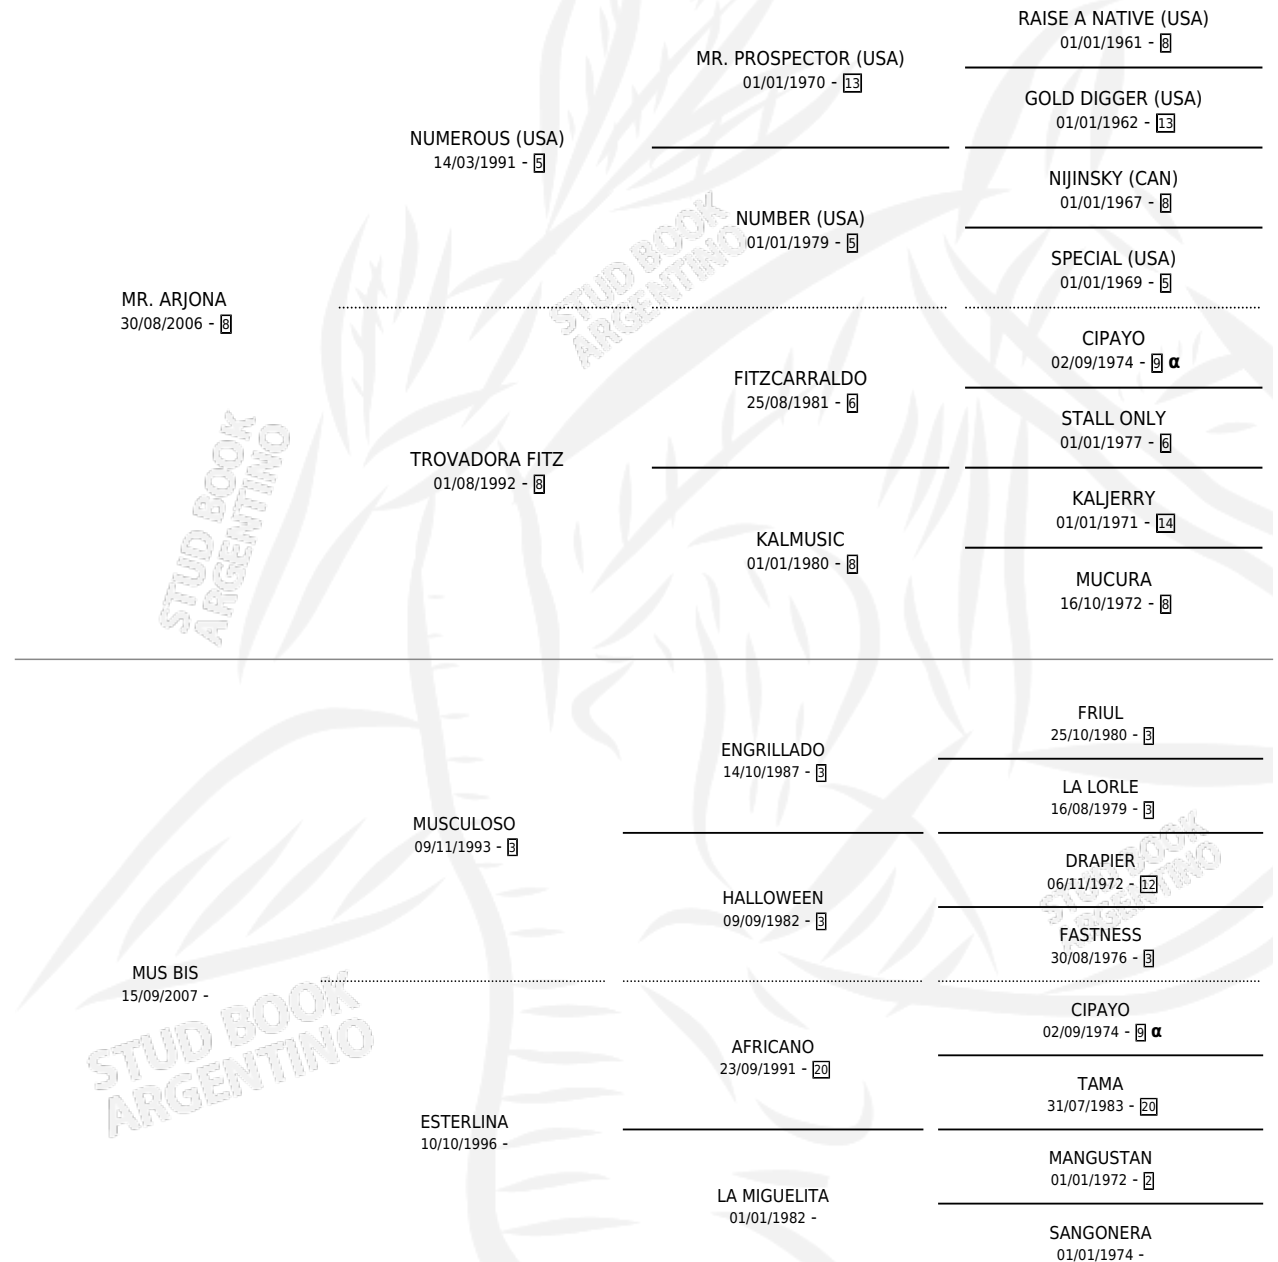

# SIBERIANO

por MR. ARJONA y MUS BIS por MUSCULOSO

Argentina · Macho · Tordillo · SP · 12/11/2014  
Familia · Volumen 42

## ESTADO

TIPIFICACIÓN SANGUÍNEA	X
TIPIFICACIÓN POR ADN	X
PASAPORTE	X
IDENTIFICACIÓN POR MICROCHIP	X
REPRODUCTOR	X

**Lugar de nacimiento:** Lis Ivon

**Criador:** Alteño Gerardo Nicolas

## PEDIGREE

INBREEDING :  $\alpha$