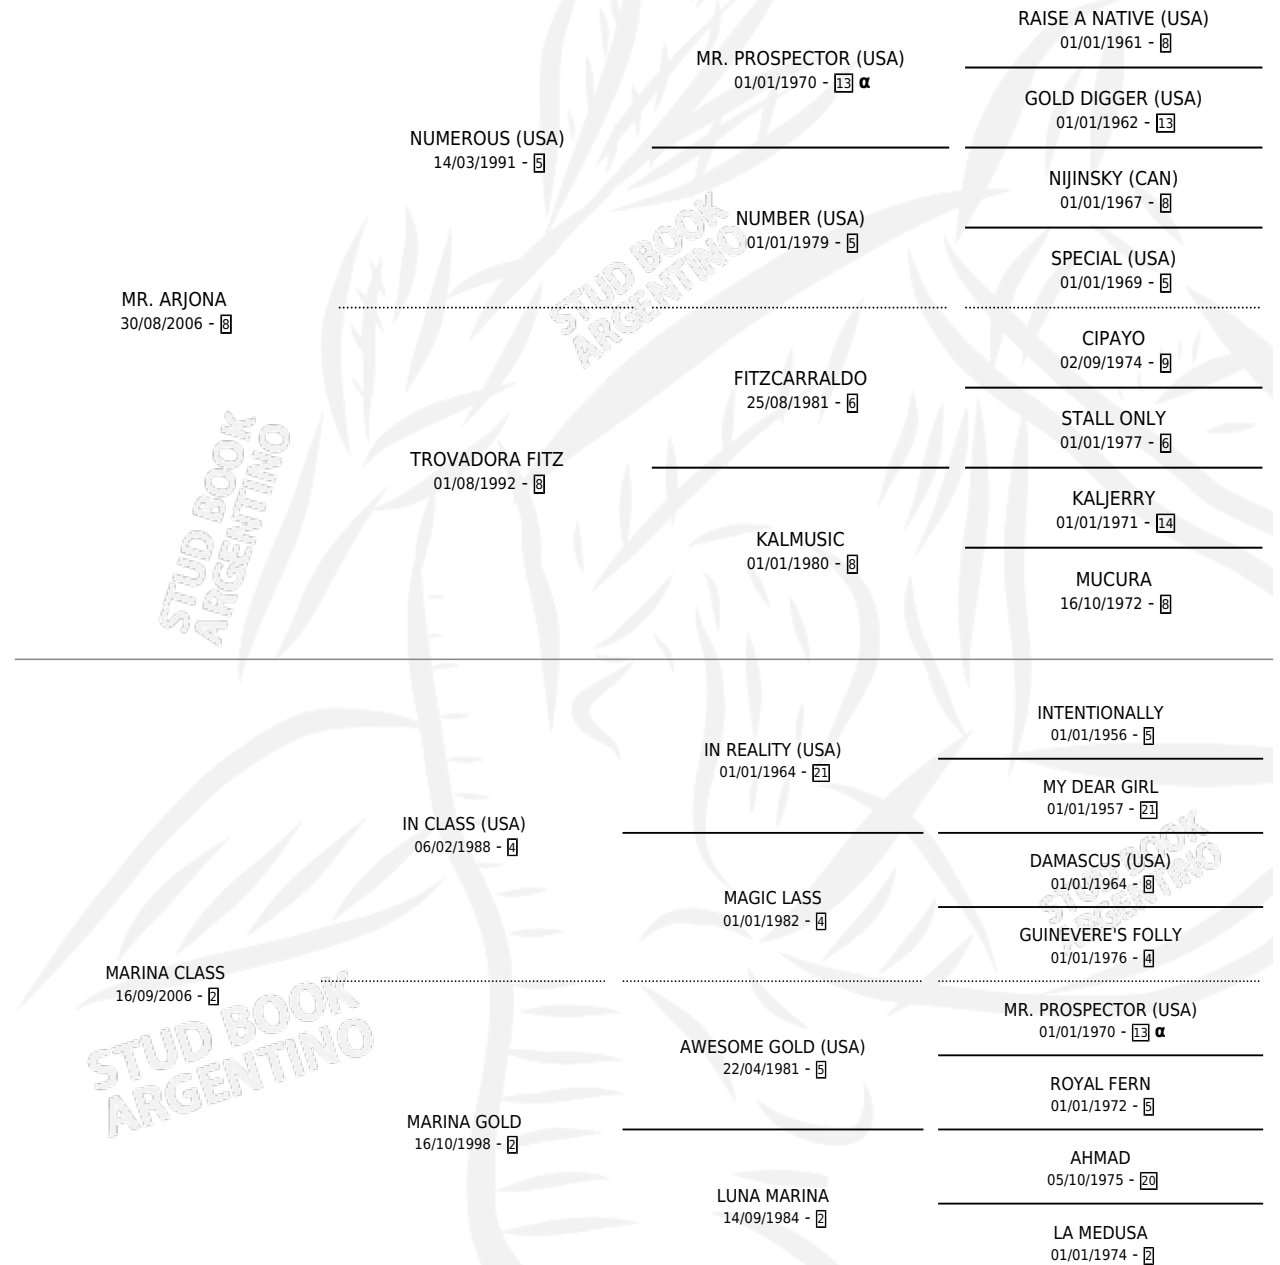

CAMILO PEKE

por MR. ARJONA y MARINA CLASS por IN CLASS (USA)

Argentina · Macho · Tordillo · SP · 14/11/2014
Familia 2-h · Volumen 42

ESTADO

TIPIFICACIÓN SANGUÍNEA	X
TIPIFICACIÓN POR ADN	✓
PASAPORTE	✓
IDENTIFICACIÓN POR MICROCHIP	✓
REPRODUCTOR	X

Lugar de nacimiento: Lis Ivon

Criador: Lis Ivon

PEDIGREE

INBREEDING : α

CAMPAÑA

Solo carreras oficiales de Argentina

POR EDAD

EDAD	CC	1°	2°	3°	4°	5°	NP	CLC	CLG	CLCG1	CLGG1	IMPORTE	GANANCIA / CC
3 AÑOS	2	0	0	0	0	0	2	0	0	0	0	\$0	\$0
TOTALES	2	0	0	0	0	0	2	0	0	0	0	\$0	\$0
%		0.0%	0.0%	0.0%	0.0%	0.0%	100%	0.0%	0.0%	0.0%	0.0%		