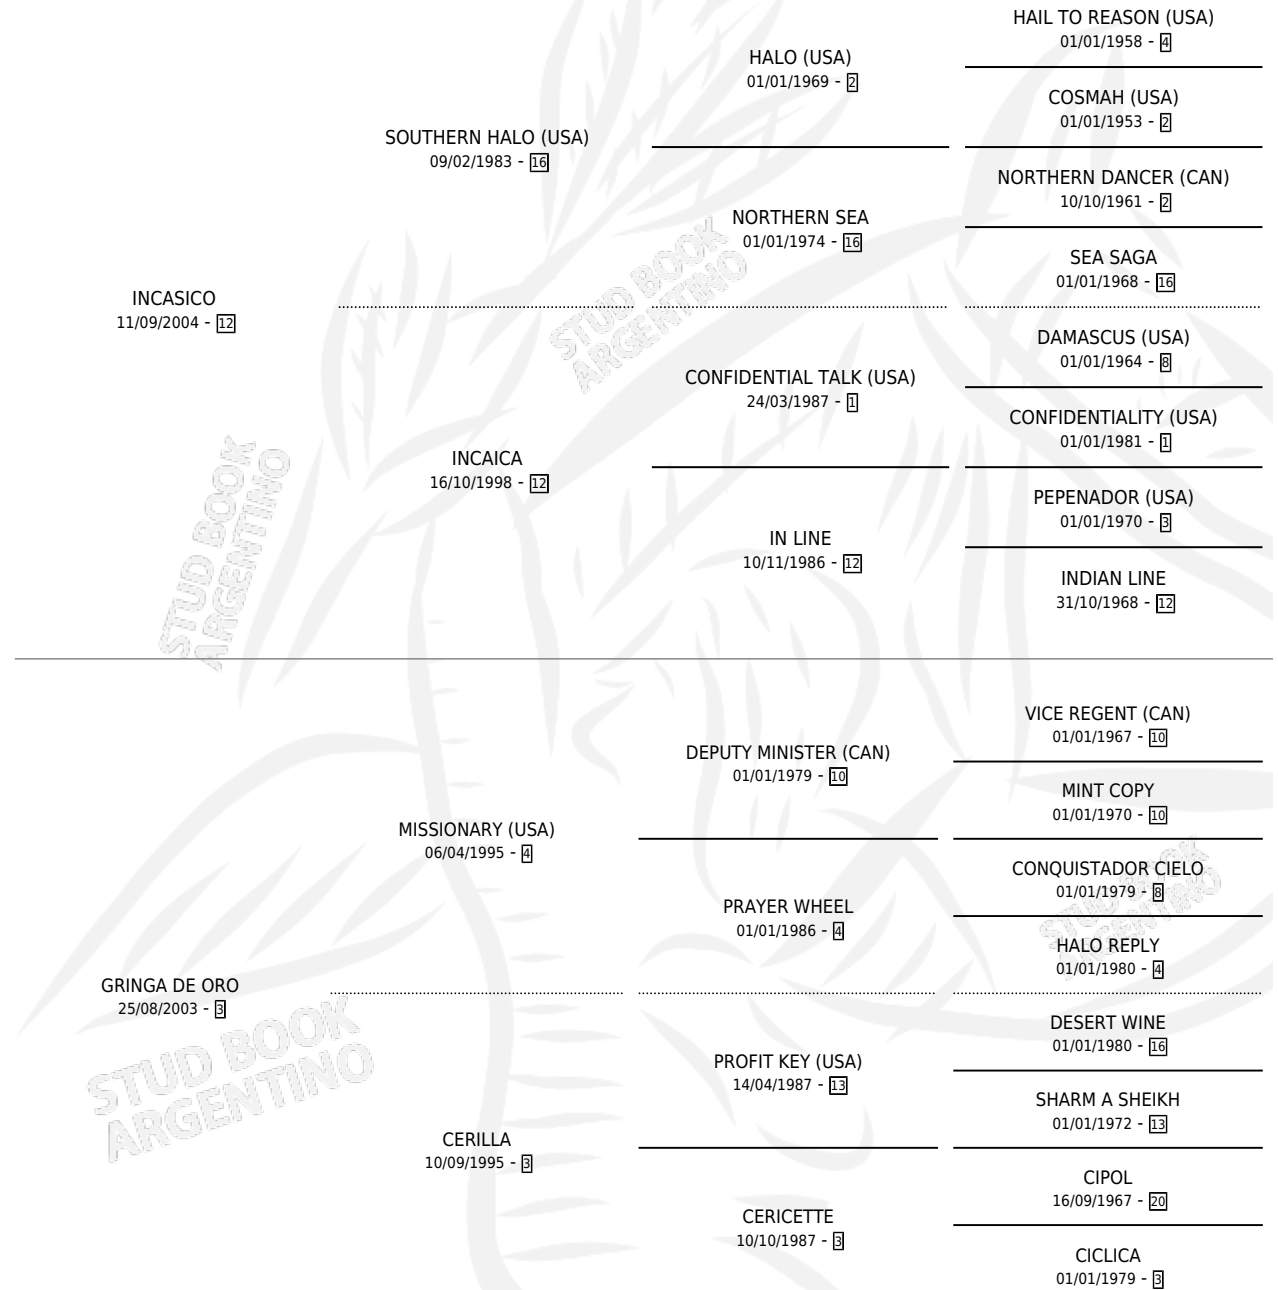

BERRACA

por INCASICO y GRINGA DE ORO por MISSIONARY (USA)

Argentina · Hembra · Zaino Colorado · SP · 13/08/2014
Familia 3-b · Volumen 42

ESTADO

TIPIFICACIÓN SANGUÍNEA	X
TIPIFICACIÓN POR ADN	✓
PASAPORTE	✓
IDENTIFICACIÓN POR MICROCHIP	✓
REPRODUCTOR	✓

Lugar de nacimiento: Costa Del Rio

Criador: Virto Carlos Alberto

~

HIJOS

	MACHOS	HEMBRAS
2 NACIERON	2	0
SIN ACTUACIONES		

PEDIGREE

CAMPAÑA

Solo carreras oficiales de Argentina