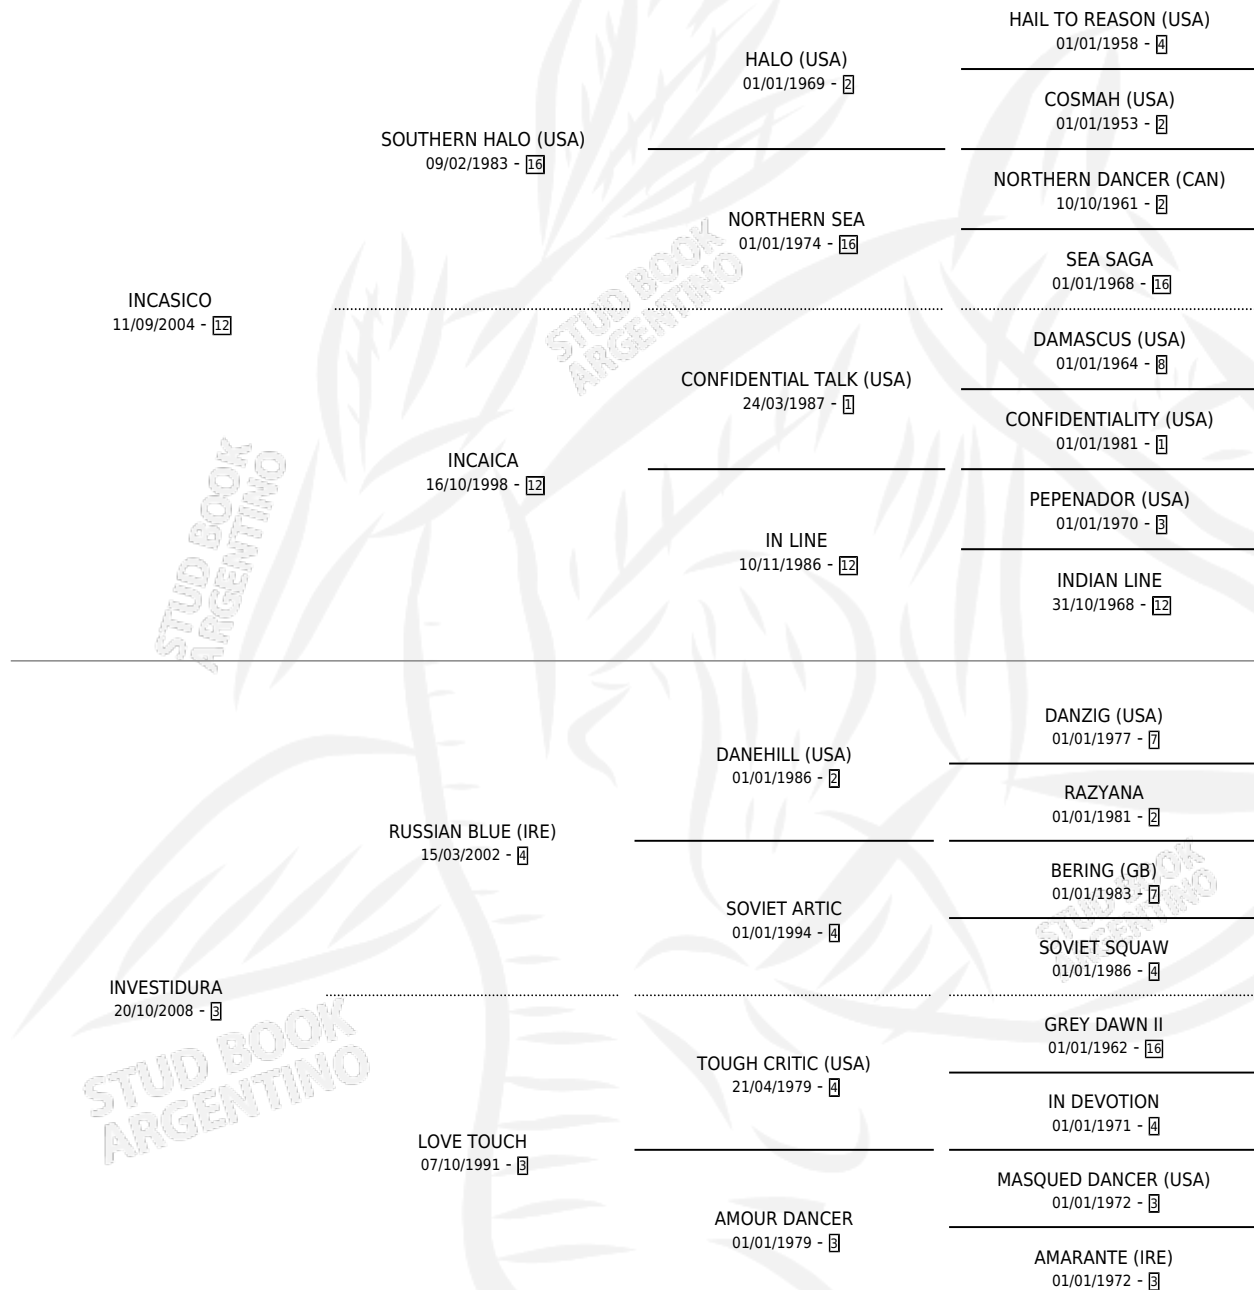

ITITI

por INCASICO y INVESTIDURA por RUSSIAN BLUE (IRE)

Argentina · Hembra · Zaino Doradillo · SP · 01/10/2014
Familia 3-o · Volumen 42

ESTADO

| | |
|------------------------------|---|
| TIPIFICACIÓN SANGUÍNEA | X |
| TIPIFICACIÓN POR ADN | ✓ |
| PASAPORTE | X |
| IDENTIFICACIÓN POR MICROCHIP | ✓ |
| REPRODUCTOR | ✓ |

Lugar de nacimiento: El Tala
Criador: Costanzo Jorge Federico

PEDIGREE

S

mientos 0 / Efectividad 0.00%

| PADRILLO | PRODUCTO | CRIADOR | 1ER SERVICIO | ÚLTIMO SERVICIO |
|-----------------|----------|---------|--------------|-----------------|
| ZAMINDAR QUIT | ∅ | | 21/12/2023 | 21/12/2023 |
| ANY OTHER TRICK | ∅ | | 22/08/2020 | 22/08/2020 |