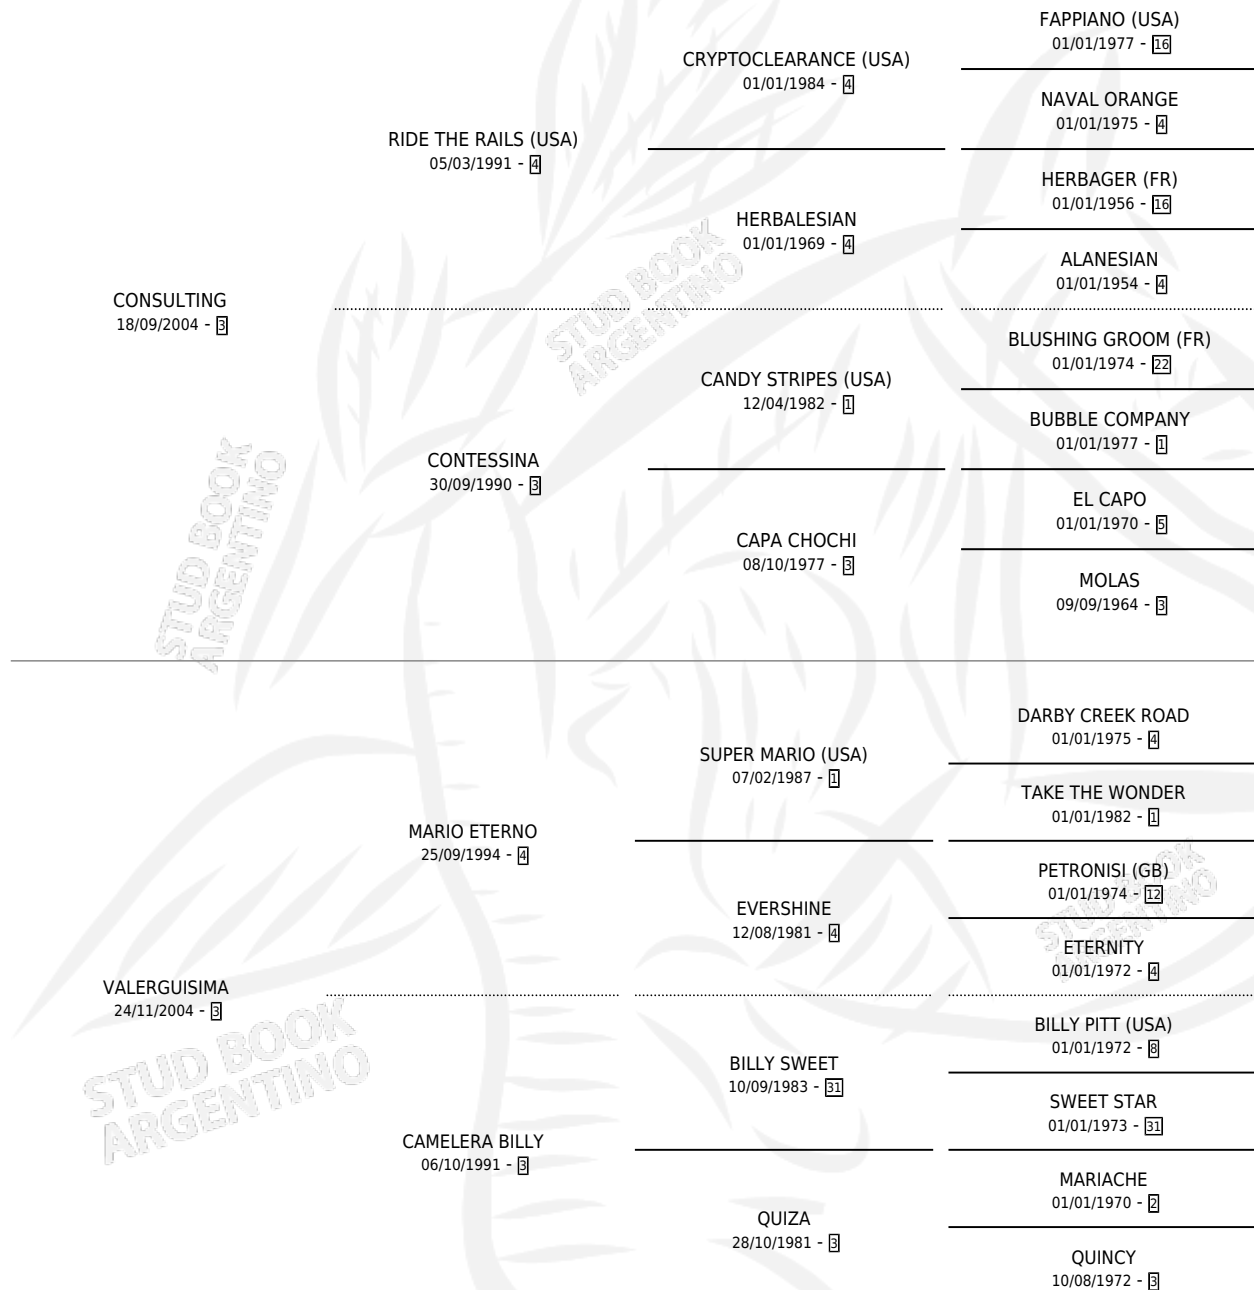

LINDO CONSUL

por CONSULTING y VALERGUISIMA por MARIO ETERNO

Argentina · Macho · Zaino · SP · 15/11/2014
Familia 3-I · Volumen 42

ESTADO

TIPIFICACIÓN SANGUÍNEA	X
TIPIFICACIÓN POR ADN	✓
PASAPORTE	✓
IDENTIFICACIÓN POR MICROCHIP	✓
REPRODUCTOR	X

Lugar de nacimiento: La Morocha De Alvear
Criador: Albo Lorenzo Osmar

PEDIGREE

CAMPAÑA

Solo carreras oficiales de Argentina

POR EDAD

EDAD	CC	1°	2°	3°	4°	5°	NP	CLC	CLG	CLCG1	CLGG1	IMPORTE	GANANCIA / CC
3 AÑOS	2	0	0	0	0	0	2	0	0	0	0	\$0	\$0
4 AÑOS	2	0	0	0	0	0	2	0	0	0	0	\$0	\$0
TOTALES	4	0	0	0	0	0	4	0	0	0	0	\$0	\$0
%		0.0%	0.0%	0.0%	0.0%	0.0%	100%	0.0%	0.0%	0.0%	0.0%		